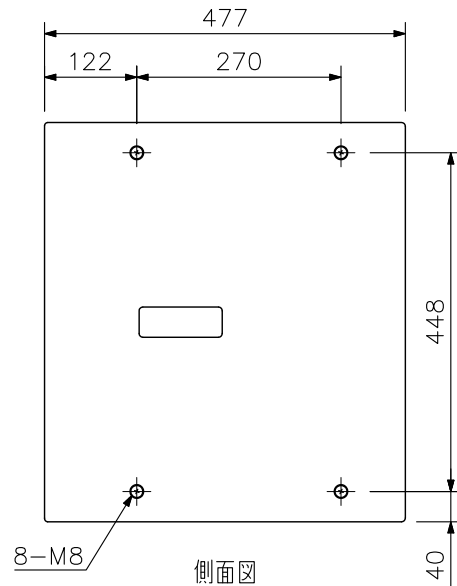

■ 概要

ハイパワー38 cmウーハーを使用したコンパクトな屋内用サブウーハーシステムです。
コンパクトアレイスピーカーHX-7Bなどフルレンジスピーカーとともに使用し、躍動感のある低音を実現します。

■ 仕様

許 容 入 力	連続ピンクノイズ：200 W 連続プログラム：600 W
インピーダンス	8 Ω
出力音圧レベル	93 dB (1 W, 1 m)
周波数特性	40~400 Hz (-10 dB)
使用スピーカー	38 cmコーン型
入力端子	スピコンNL4MPXX×2およびM4ねじ端子 バリアー間隔10 mm
仕 上	エンクロージャ：MDF 黒(マンセルN1.0近似色) ウレタン塗装 パンチングネット：表面処理鋼板 黒(マンセルN1.0近似色) 塗装
寸 法	505 (W) × 528 (H) × 477 (D) mm
質 量	30 kg
別 売 品	リギングフレーム：HY-PF7B

■ 外観図

正面図

側面図

背面図

結線図

単位：mm 縮尺：1/10