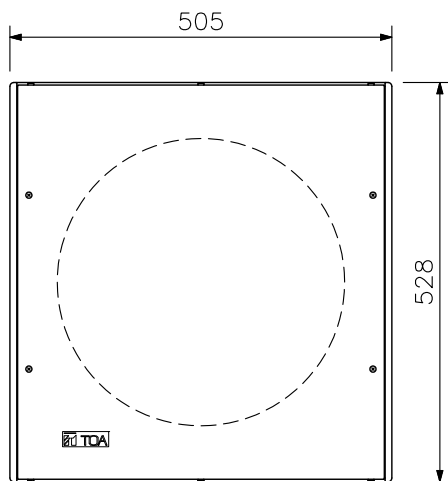

■ 概要

ハイパワー38 cmウーハーを使用したコンパクトな屋内用サブウーハーシステムです。
コンパクトアレイスピーカーHX-7Bなどフルレンジスピーカーとともに使用し、躍動感のある低音を実現します。

■ 仕様

許 容 入 力	連続ピンクノイズ：200 W 連続プログラム：600 W
インピーダンス	8 Ω
出力音圧レベル	93 dB (1 W, 1 m)
周波数特性	40~400 Hz (-10 dB)
使用スピーカー	38 cmコーン型
入力端子	スピコンNL4MPXX×2およびM4ねじ端子 バリアー間隔10 mm
仕 上	エンクロージャ：MDF 黒(マンセルN1.0近似色) ウレタン塗装 パンチングネット：表面処理鋼板 黒(マンセルN1.0近似色) 塗装
寸 法	505 (W) × 528 (H) × 477 (D) mm
質 量	30 kg
別 売 品	リギングフレーム：HY-PF7B

■ 外観図

正面図

側面図

背面図

結線図

単位：mm 縮尺：1/10