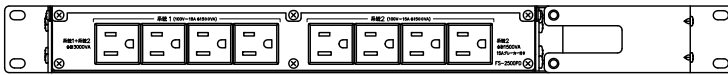

### ■ 概要

ラック型非常用放送設備FS-A2500/2500シリーズ専用のEIA規格に適合するラックに取り付けることができる1サイズの電源分配パネルです。FS-2500DFやFS-2500DSへ商用電源を分配します。本機全体の開閉器によりシステムの電源を一括で保護することが可能です。また業務用途機器に対応可能な開閉器も有しており、1台で非常・業務専用機器兼用での使用が可能です。

### ■ 仕様

|         |  |
|---------|--|
| 電源      | AC100V 50/60Hz   |
| ACコンセント | 非連動 3P 8個  |
| 最大定格電流  | コンセント1個あたり：15A<br>全コンセント合計：30A<br>系統1+2 開閉器(30A)付き<br>系統2 開閉器(15A)付き |
| 使用温度範囲  | 0℃~+40℃  |
| 使用湿度範囲  | 90%RH以下(ただし結露のないこと)  |
| 仕上      | パネル：プレコート鋼板 黒(マンセルN1.0近似色) 3分艶<br>ケース：表面処理鋼板                         |
| 寸法      | 482(W)×44(H)×298(D)mm  |
| 質量      | 2.4kg  |

### ■ 外観図

背面図

上面図

正面図

側面図

フロントパネル内部図

単位：mm 縮尺：1/5

※ ( ) 内は参考寸法値です。