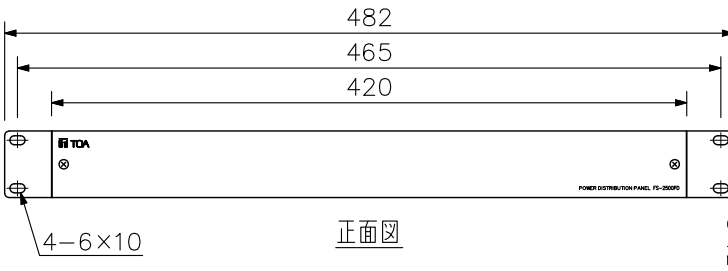

### ■ 仕様

|         |  |
|---------|--|
| 電源      | AC100V 50/60Hz   |
| ACコンセント | 非連動 3P 8個  |
| 最大定格電流  | コンセント1個あたり：15A<br>全コンセント合計：30A<br>系統1+2 開閉器(30A)付き<br>系統2 開閉器(15A)付き |
| 使用温度範囲  | 0℃~+40℃  |
| 使用湿度範囲  | 90%RH以下(ただし結露のないこと)  |
| 仕上      | パネル：プレコート鋼板 黒(マンセルN1.0近似色) 3分艶<br>ケース：表面処理鋼板                         |
| 寸法      | 482(W)×44(H)×298(D)mm  |
| 質量      | 2.4kg  |

### ■ 外観図

背面図

上面図

正面図

側面図

フロントパネル内部図

単位：mm 縮尺：1/5

※ ( ) 内は参考寸法値です。