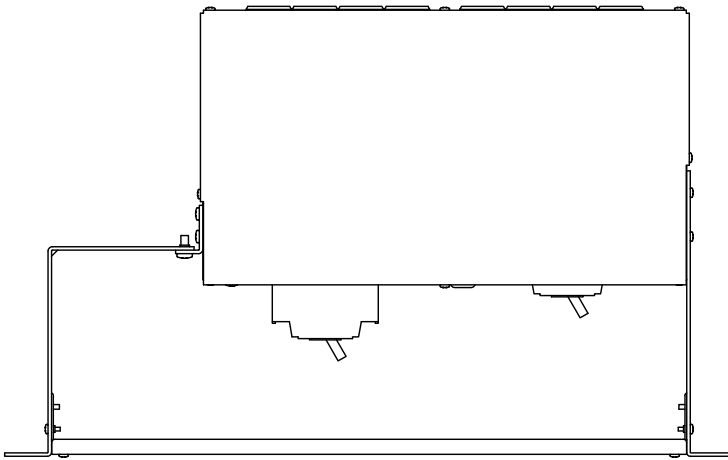

### ■ 概要

ラック型非常用放送設備FS-A2500/2500シリーズ専用のEIA規格に適合するラックに取り付けることができる1サイズの電源分配パネルです。FS-2500DFやFS-2500DSへ商用電源を分配します。本機全体の開閉器によりシステムの電源を一括で保護することが可能です。また業務用途機器に対応可能な開閉器も有しており、1台で非常・業務専用機器兼用での使用が可能です。

### ■ 仕様

|         |  |
|---------|--|
| 電源      | AC100V 50/60Hz   |
| ACコンセント | 非連動 3P 8個  |
| 最大定格電流  | コンセント1個あたり：15A<br>全コンセント合計：30A<br>系統1+2 開閉器(30A)付き<br>系統2 開閉器(15A)付き |
| 使用温度範囲  | 0℃~+40℃  |
| 使用湿度範囲  | 90%RH以下(ただし結露のないこと)  |
| 仕上      | パネル：プレコート鋼板 黒(マンセルN1.0近似色) 3分艶<br>ケース：表面処理鋼板                         |
| 寸法      | 482(W)×44(H)×298(D)mm  |
| 質量      | 2.4kg  |

### ■ 外観図

背面図

上面図

正面図

側面図

フロントパネル内部図

単位：mm 縮尺：1/5

※ ( ) 内は参考寸法値です。