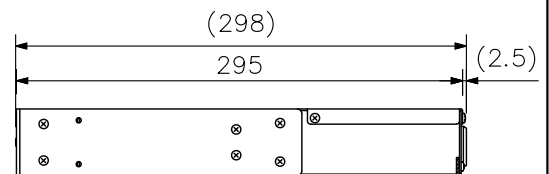

### ■ 仕様

|         |  |
|---------|--|
| 電源      | AC100V 50/60Hz   |
| ACコンセント | 非連動 3P 8個  |
| 最大定格電流  | コンセント1個あたり：15A<br>全コンセント合計：30A<br>系統1+2 開閉器(30A)付き<br>系統2 開閉器(15A)付き |
| 使用温度範囲  | 0℃~+40℃  |
| 使用湿度範囲  | 90%RH以下(ただし結露のないこと)  |
| 仕上      | パネル：プレコート鋼板 黒(マンセルN1.0近似色) 3分艶<br>ケース：表面処理鋼板                         |
| 寸法      | 482(W)×44(H)×298(D)mm  |
| 質量      | 2.4kg  |

### ■ 外観図

背面図

上面図

正面図

側面図

フロントパネル内部図

単位：mm 縮尺：1/5

※ ( ) 内は参考寸法値です。