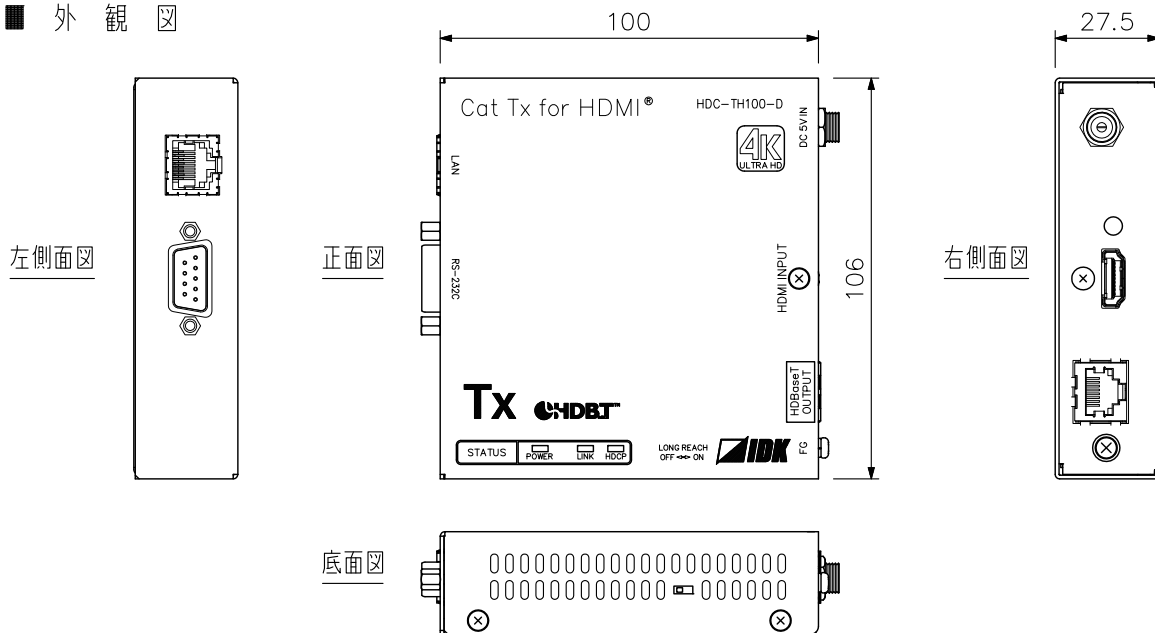

■ 概 要

HDMI 信号をツイストペアケーブルで長距離伝送する送信器です。HDBaseTに対応した受信器と組合わせて最大100 mまでの延長が可能です。信号は非圧縮、無加工で伝送されるため、画質劣化がありません。また、RS-232C双方向通信、LANの伝送にも対応しています。

■ 仕 様

電 源	AC100 V 50/60 Hz (ACアダプター(付属)使用)
消 費 電 力	約4 W
対 応 フォーマット	480i/480p/576i/576p/720p/1080i/1080p/4K VGA~4K
入 力 信 号	HDMI TypeA (19P, メス) (*1) HDCP1.4/2.2対応(パススルー) (*2) CEC対応(パススルー)
出 力 信 号	HDBaseT:RJ45
延 長 用 ケーブル	適合ケーブル: Cat6 UTP/STP, Cat5e UTP/STP, CAT.5E HDCケーブル(*3) 最大延長距離: 100 m (4Kフォーマットは、Cat6 STP, Cat5e STP, CAT.5E HDCケーブル使用時) 150 m (HDC-RH100-Dとの組み合わせでロングリーチモード時) (*4)
コ ン ト ロール 通 信	RS-232C: 全二重, 最大115.2 kbps, D-sub (9P, オス) ×1 LAN : 10BASE-T/100BASE-TX (オートネゴシエーション) AutoMDI/MDI-X RJ45
使 用 温 度 範 囲	0℃~+40℃
使 用 湿 度 範 囲	20%~90%RH (ただし結露のないこと)
仕 上	パネル : 表面処理銅板 黒メタリック 塗装 シャーシ: 表面処理銅板
寸 法	100 (W) × 106 (H) × 27.5 (D) mm (突起部を除く)
質 量	200 g
付 属 品	ねじ式ロック付きACアダプター(1.2 m) …1, コードクランプ…1

(*1) HECとARCには対応していません。また、5 m以下のHDMIケーブルを使用してください。

(*2) HDCPにより著作権保護されたDVI信号には対応していません。

(*3) T568AもしくはT568Bのストレート結線です。

CAT.5E HDCケーブルは、HDBaseTアライアンス推奨ケーブルです。

(*4) ロングリーチモードは、解像度1080p (24 bit) 以下に対応しています。

※HDBaseTおよびHDBaseT Alliancerロゴは、HDBaseT Allianceの登録商標です。

※HDMI、High-Definition Multimedia Interface、およびHDMIロゴは、米国およびその他の国における HDMI Licensing Administrator, Inc. の商標または、登録商標です。

■ 外 観 図

単位: mm 縮尺: 1/2

※この商品は斡旋商品((株)アイ・ディ・ケイ製)です。