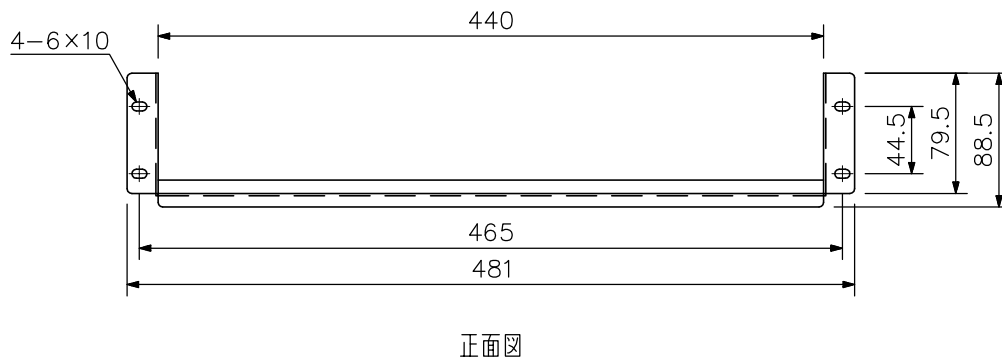

■ 概要

E1A規格に適合するラックに取り付けることができる、2サイズの棚パネルです。
高さ79mmまでの機器が収納できます。奥行き600タイプのラック専用です。

■ 仕様

仕	上	表面処理鋼板 黒(マンセルN1.0近似色) 3分艶 塗装
寸	法	481(W)×88.5(H)×420(D) mm
質	量	1.5kg
搭	載	可能質量 10kg
付	属	品 ラック取付ねじ…4, ラック取付座金…4, 機器固定用ゴム板*…2

*棚に設置する機器の固定にご使用ください。

■ 外観図

単位：mm 縮尺：1/5