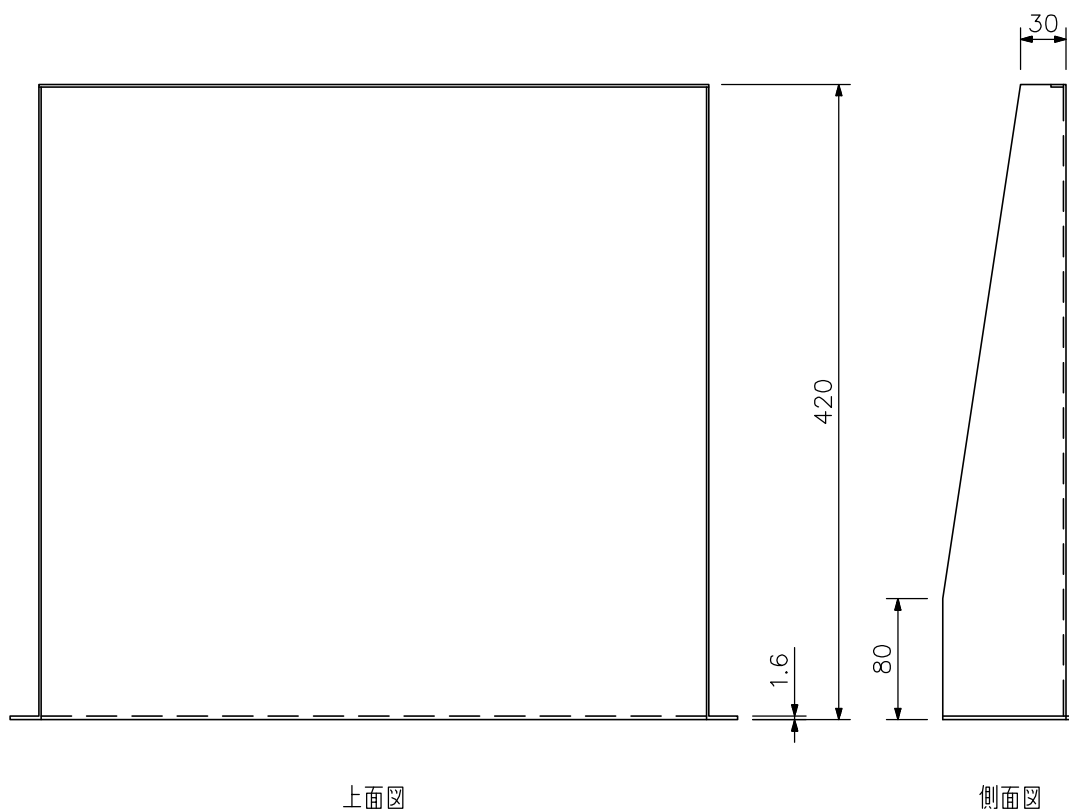

■ 概要

E1A規格に適合するラックに取り付けることができる、2サイズの棚パネルです。
高さ79mmまでの機器が収納できます。奥行き600タイプのラック専用です。

■ 仕様

仕	上	表面処理鋼板 黒(マンセルN1.0近似色) 3分艶 塗装
寸	法	481(W)×88.5(H)×420(D) mm
質	量	1.5kg
搭	載	可能質量 10kg
付	属	品 ラック取付ねじ…4, ラック取付座金…4, 機器固定用ゴム板*…2

*棚に設置する機器の固定にご使用ください。

■ 外観図

単位：mm 縮尺：1/5