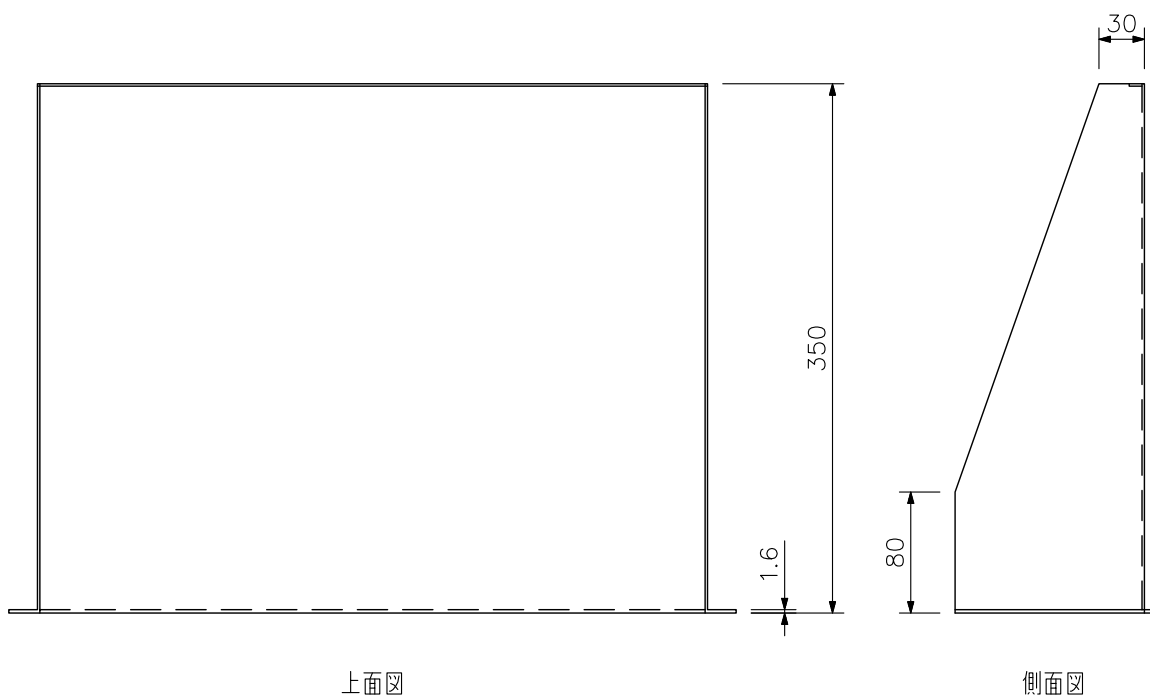

■ 概 要

E1A規格に適合するラックに取り付けることができる、3サイズの棚パネルです。
高さ123mmまでの機器が収納できます。

■ 仕 様

仕 上	表面処理鋼板 黒(マンセルN1.0近似色) 3分艶 塗装
寸 法	481(W)×132.6(H)×350(D) mm
質 量	1.5 kg
搭 載 可 能 質 量	15 kg
付 属 品	ラック取付ねじ…4, ラック取付座金…4, 機器固定用ゴム板*…2

*棚に設置する機器の固定にご使用ください。

■ 外 観 図

単位：mm 縮尺：1/5