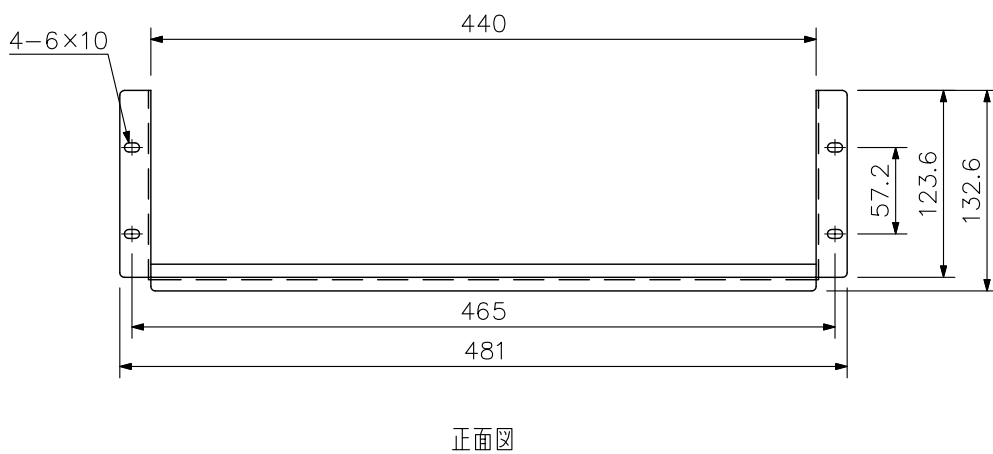

■ 概 要

E1A規格に適合するラックに取り付けることができる、3サイズの棚パネルです。
高さ123mmまでの機器が収納できます。

■ 仕 様

仕 上	表面処理鋼板 黒(マンセルN1.0近似色) 3分艶 塗装
寸 法	481(W)×132.6(H)×350(D) mm
質 量	1.5 kg
搭 載 可 能 質 量	15 kg
付 属 品	ラック取付ねじ…4, ラック取付座金…4, 機器固定用ゴム板*…2

*棚に設置する機器の固定にご使用ください。

■ 外 観 図

単位：mm 縮尺：1/5