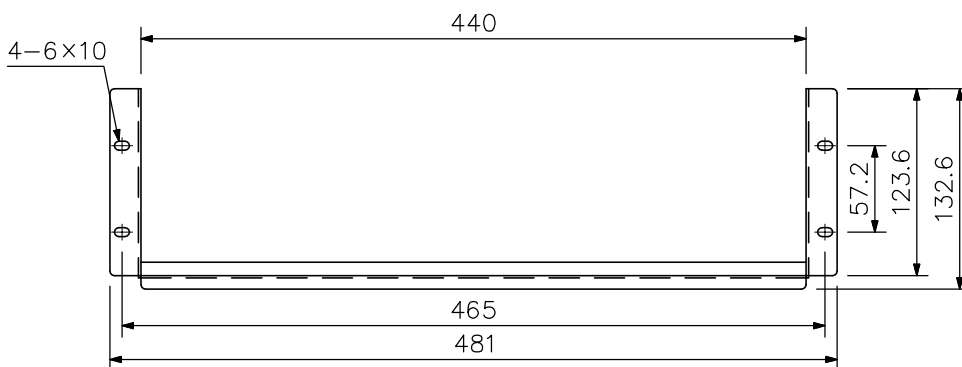

■ 概 要

E1A規格に適合するラックに取り付けることができる、3サイズの棚パネルです。
高さ123mmまでの機器が収納できます。奥行き600タイプのラック専用です。

■ 仕 様

仕	上	表面処理鋼板 黒(マンセルN1.0近似色) 3分艶 塗装
寸	法	481(W)×132.6(H)×420(D)mm
質	量	1.5kg
搭	載	15kg
付	属	品
		ラック取付ねじ…4, ラック取付座金…4, 機器固定用ゴム板*…2

*棚に設置する機器の固定にご使用ください。

■ 外 観 図

上面図

側面図

正面図

単位：mm 縮尺：1/5