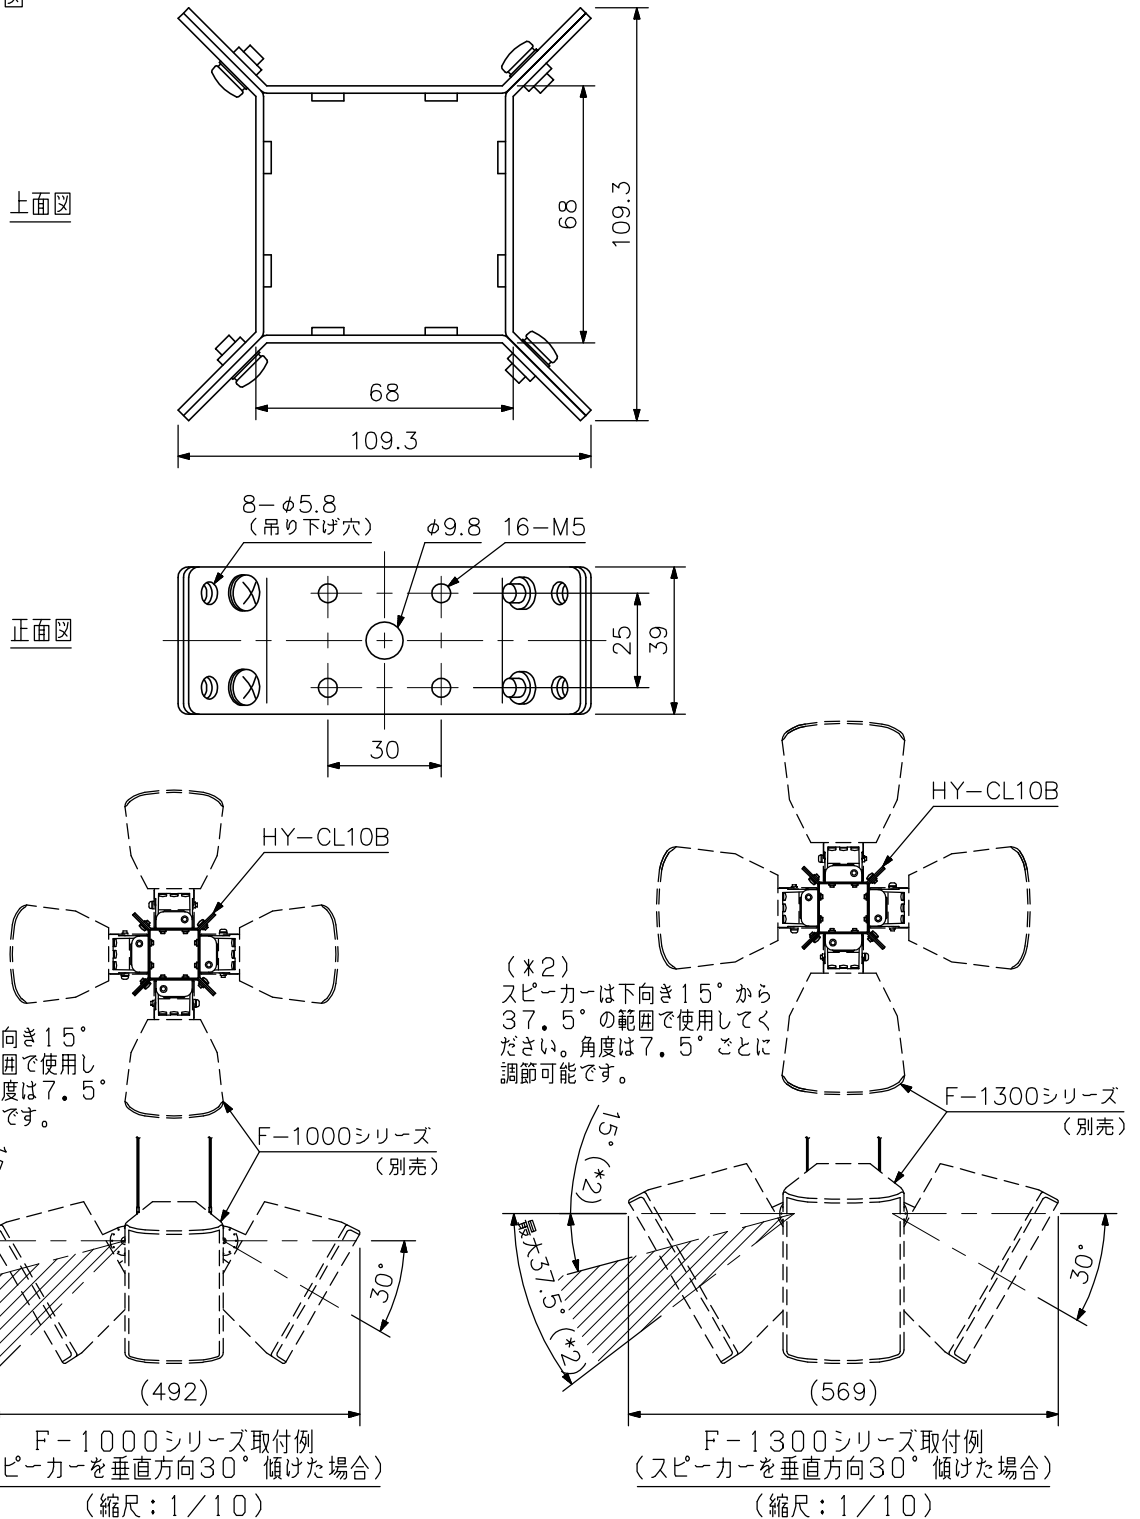

■ 概要

スピーカーシステムF-1000シリーズ、F-1300シリーズを4台使ってクラスターを組んで吊り下げるための金具です。

■ 仕様

仕	上	圧延鋼板 黒(マンセルN1.0近似色) 塗装
寸	法	109.3(W)×39(H)×109.3(D) mm
質	量	380 g
付	属	品
		スピーカー取付ねじ(座金付き)…16

■ 外観図

単位: mm 縮尺: 1/2