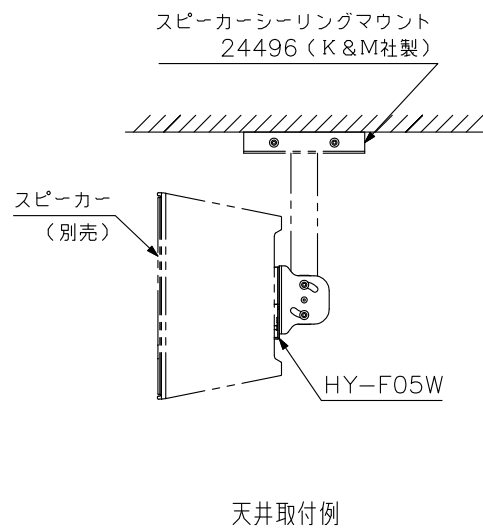

■ 概要

コンパクトスピーカーF05シリーズに別売金具を取り付けるためのアダプター金具です。

■ 仕様

|         |                        |
|---------|------------------------|
| 適合スピーカー | F-05W                  |
| 仕上      | 圧延鋼板 白(マンセルN9.3近似色) 塗装 |
| 寸法      | 60(W)×112(H)×18(D) mm  |
| 質量      | 90 g                   |
| 付属品     | スピーカー取付ボルト…一式          |

■ 外観図

単位：mm 縮尺：1/2

※横長設置にはK&M社製スピーカーアダプターパネル24359が必要です。