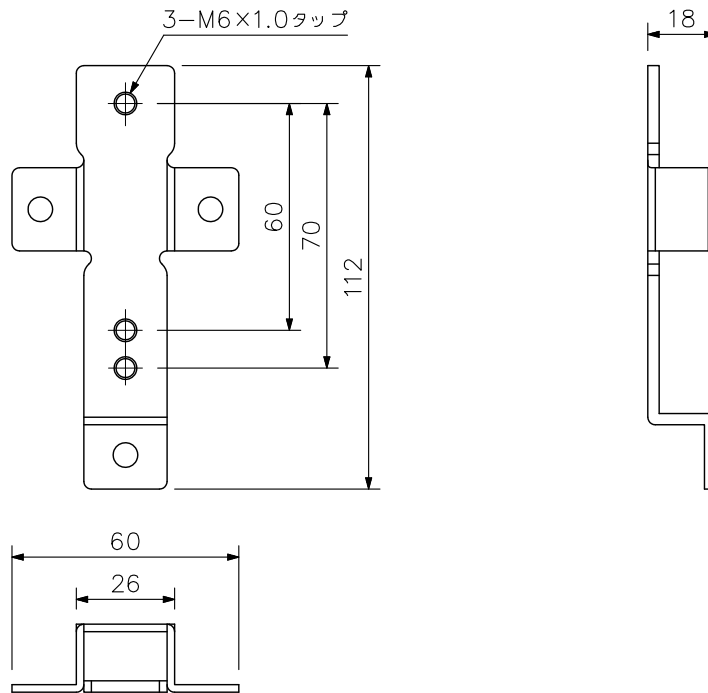

■ 概要

コンパクトスピーカーF05シリーズに別売金具を取り付けるためのアダプター金具です。

■ 仕様

|         |                        |
|---------|------------------------|
| 適合スピーカー | F-05W                  |
| 仕上      | 圧延鋼板 白(マンセルN9.3近似色) 塗装 |
| 寸法      | 60(W)×112(H)×18(D) mm  |
| 質量      | 90 g                   |
| 付属品     | スピーカー取付ボルト…一式          |

■ 外観図

単位：mm 縮尺：1/2

※横長設置にはK&M社製スピーカーアダプターパネル24359が必要です。