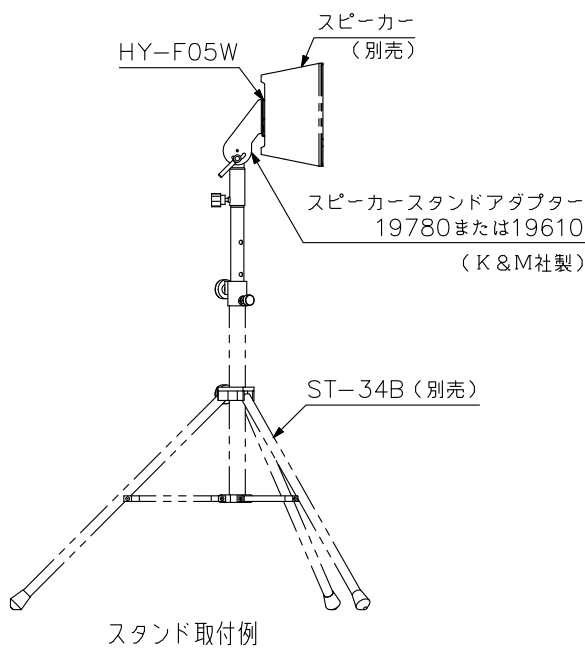

■ 概要

コンパクトスピーカーF05シリーズに別売金具を取り付けるためのアダプター金具です。

■ 仕様

|         |                        |
|---------|------------------------|
| 適合スピーカー | F-05W                  |
| 仕上      | 圧延鋼板 白(マンセルN9.3近似色) 塗装 |
| 寸法      | 60(W)×112(H)×18(D) mm  |
| 質量      | 90 g                   |
| 付属品     | スピーカー取付ボルト…一式          |

■ 外観図

単位：mm 縮尺：1/2

※横長設置にはK&M社製スピーカーアダプターパネル24359が必要です。