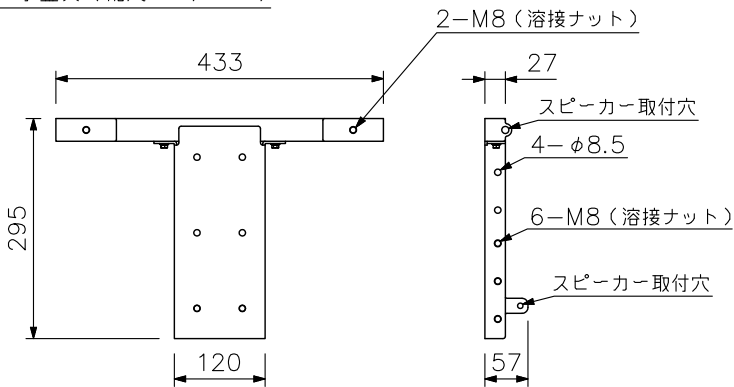

TOAスピーカー軒下用壁取付金具 黒 防滴型 HY-MS7B-WP

■ 概要

コンパクトアレイスピーカーHX-7B-WPを屋外の軒下の壁に設置する際に使用する金具です。
また、マッチングトランスMT-200を本金具に直接取り付けることができます。

■ 仕様

仕 質	上 量	ステンレス 黒(マンセルN1.0近似色) 半艶 塗装
付 属	品 目	スピーカー取付ボルト…一式, 金具取付ボルト…一式, マッチングトランス取付ナット…2
構 成	品 目	T字金具…1, モード金具L, R*…各1, L字金具L, R*…各1, ベース金具…1, ボトム金具…1 *LとRは左右対称品です。

※壁に取り付けるためのボルト、ナット類は付属していません。

■ 外観図

T字金具 (縮尺: 1/10)

ボトム金具

L字金具L

モード金具L

ベース金具

単位: mm 縮尺: 1/6