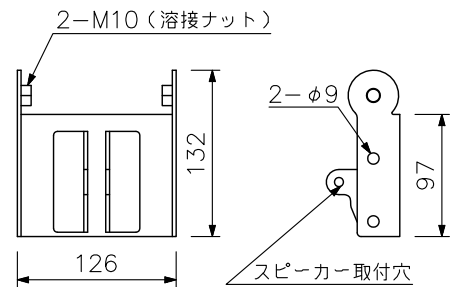

TOAスピーカー軒下用壁取付金具 黒 防滴型 HY-MS7B-WP

■ 概要

コンパクトアレイスピーカーHX-7B-WPを屋外の軒下の壁に設置する際に使用する金具です。
また、マッチングトランスMT-200を本金具に直接取り付けることができます。

■ 仕様

仕 質	上 量	ステンレス 黒(マンセルN1.0近似色) 半艶 塗装
付 属	品 目	スピーカー取付ボルト…一式, 金具取付ボルト…一式, マッチングトランス取付ナット…2
構 成	品 目	T字金具…1, モード金具L, R*…各1, L字金具L, R*…各1, ベース金具…1, ボトム金具…1 *LとRは左右対称品です。

※壁に取り付けるためのボルト、ナット類は付属していません。

■ 外観図

T字金具 (縮尺: 1/10)

ボトム金具

L字金具L

モード金具L

ベース金具

単位: mm 縮尺: 1/6