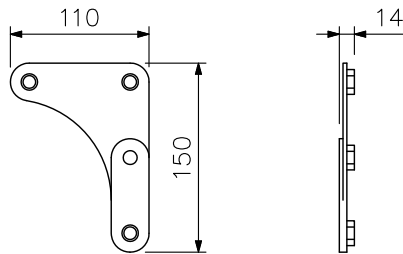

TOAスピーカー軒下用壁取付金具 黒 防滴型 HY-MS7B-WP

■ 概要

コンパクトアレイスピーカーHX-7B-WPを屋外の軒下の壁に設置する際に使用する金具です。
また、マッチングトランスMT-200を本金具に直接取り付けることができます。

■ 仕様

仕 質	上 量	ステンレス 黒(マンセルN1.0近似色) 半艶 塗装
付 属	品 目	スピーカー取付ボルト…一式, 金具取付ボルト…一式, マッチングトランス取付ナット…2
構 成	品 目	T字金具…1, モード金具L, R*…各1, L字金具L, R*…各1, ベース金具…1, ボトム金具…1 *LとRは左右対称品です。

※壁に取り付けるためのボルト、ナット類は付属していません。

■ 外観図

T字金具 (縮尺: 1/10)

ボトム金具

L字金具L

モード金具L

ベース金具

単位: mm 縮尺: 1/6