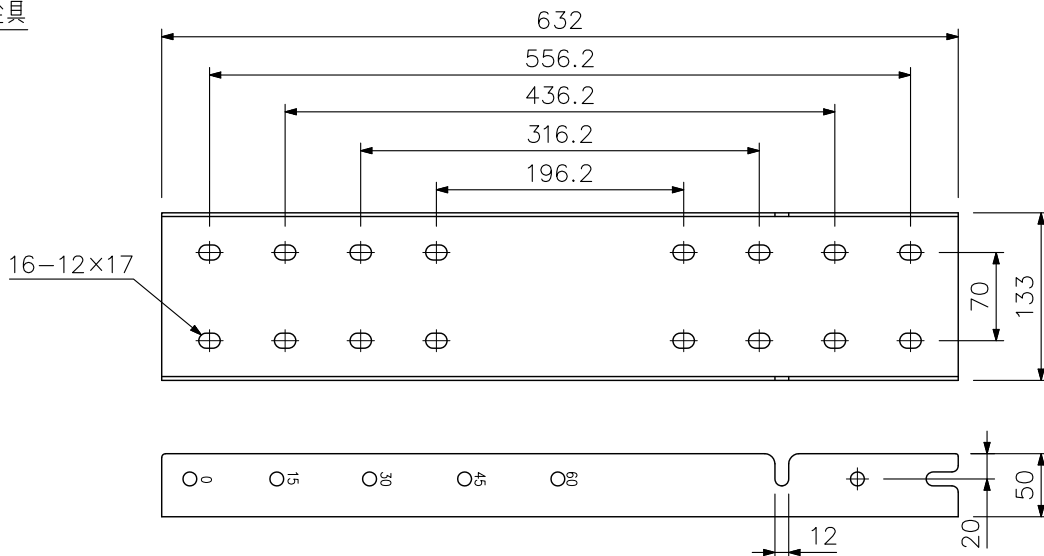

TOAスピーカー軒下用壁取付金具 黒 防滴型 HY-MS7B-WP

■ 概要

コンパクトアレイスピーカーHX-7B-WPを屋外の軒下の壁に設置する際に使用する金具です。
また、マッチングトランスMT-200を本金具に直接取り付けることができます。

■ 仕様

仕 質	上 量	ステンレス 黒(マンセルN1.0近似色) 半艶 塗装
付 属	品 目	スピーカー取付ボルト…一式, 金具取付ボルト…一式, マッチングトランス取付ナット…2
構 成	品 目	T字金具…1, モード金具L, R*…各1, L字金具L, R*…各1, ベース金具…1, ボトム金具…1 *LとRは左右対称品です。

※壁に取り付けるためのボルト、ナット類は付属していません。

■ 外観図

T字金具 (縮尺: 1/10)

ボトム金具

L字金具L

モード金具L

ベース金具

単位: mm 縮尺: 1/6