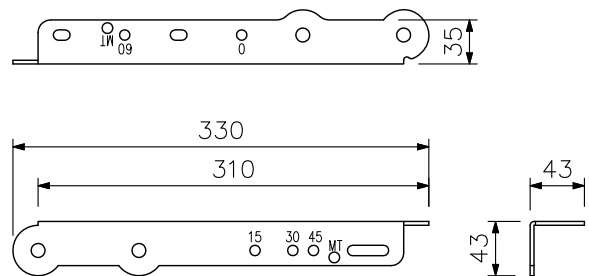

TOAスピーカー軒下用壁取付金具 黒 防滴型 HY-MS7B-WP

■ 概要

コンパクトアレイスピーカーHX-7B-WPを屋外の軒下の壁に設置する際に使用する金具です。
また、マッチングトランスMT-200を本金具に直接取り付けることができます。

■ 仕様

仕 質	上 量	ステンレス 黒(マンセルN1.0近似色) 半艶 塗装
付 属	品 目	スピーカー取付ボルト…一式, 金具取付ボルト…一式, マッチングトランス取付ナット…2
構 成	品 目	T字金具…1, モード金具L, R*…各1, L字金具L, R*…各1, ベース金具…1, ボトム金具…1 *LとRは左右対称品です。

※壁に取り付けるためのボルト、ナット類は付属していません。

■ 外観図

T字金具 (縮尺: 1/10)

ボトム金具

L字金具L

モード金具L

ベース金具

単位: mm 縮尺: 1/6