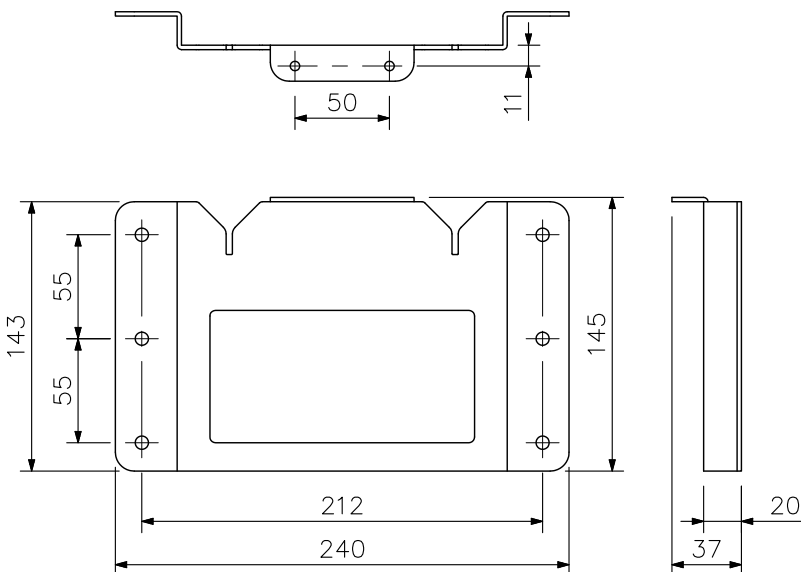

■ 概要

サブウーハーシステムFB-08BTの壁掛設置用金具です。

■ 仕様

適合スピーカー	FB-08BT
仕上	圧延鋼板 黒(マンセルN1.0近似色) 塗装
質量	850 g
構成部品	スピーカー金具…1, 壁金具…1
付属品	スピーカー取付ボルト…2, スピーカー金具取付ボルト…4

※金具を壁に取り付けるボルト・ナット類は付属していません。用途にあったものを別途ご用意ください。

■ 外観図

スピーカー金具

壁金具

取付例
(縮尺: 1/6)

単位: mm 縮尺: 1/4