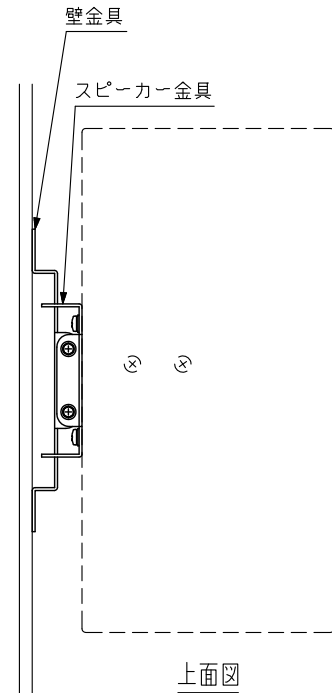

■ 概要

サブウーハーシステムFB-08BTの壁掛設置用金具です。

■ 仕様

適合スピーカー	FB-08BT
仕上	圧延鋼板 黒(マンセルN1.0近似色) 塗装
質量	850 g
構成部品	スピーカー金具…1, 壁金具…1
付属品	スピーカー取付ボルト…2, スピーカー金具取付ボルト…4

※金具を壁に取り付けるボルト・ナット類は付属していません。用途にあったものを別途ご用意ください。

■ 外観図

スピーカー金具

壁金具

取付例
(縮尺: 1/6)

単位: mm 縮尺: 1/4