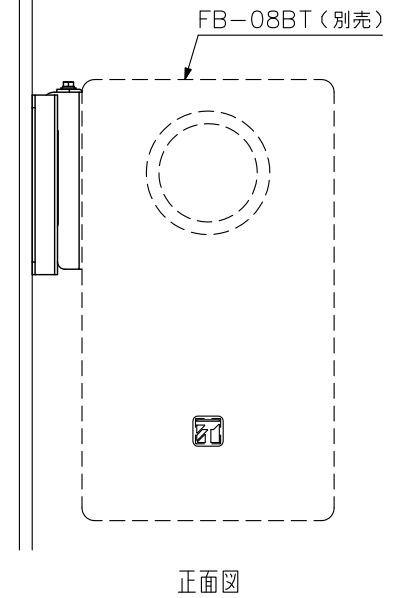

■ 概要

サブウーハーシステムFB-08BTの壁掛設置用金具です。

■ 仕様

適合スピーカー	FB-08BT
仕上	圧延鋼板 黒(マンセルN1.0近似色) 塗装
質量	850 g
構成部品	スピーカー金具…1, 壁金具…1
付属品	スピーカー取付ボルト…2, スピーカー金具取付ボルト…4

※金具を壁に取り付けるボルト・ナット類は付属していません。用途にあったものを別途ご用意ください。

■ 外観図

スピーカー金具

壁金具

取付例
(縮尺: 1/6)

単位: mm 縮尺: 1/4