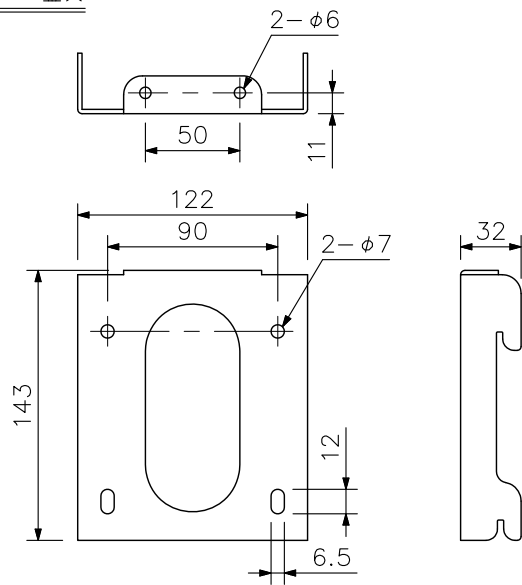

■ 概要

サブウーハーシステムFB-08BTの壁掛設置用金具です。

■ 仕様

適合スピーカー	FB-08BT
仕上	圧延鋼板 黒(マンセルN1.0近似色) 塗装
質量	850 g
構成部品	スピーカー金具…1, 壁金具…1
付属品	スピーカー取付ボルト…2, スピーカー金具取付ボルト…4

※金具を壁に取り付けるボルト・ナット類は付属していません。用途にあったものを別途ご用意ください。

■ 外観図

スピーカー金具

壁金具

取付例
(縮尺: 1/6)

単位: mm 縮尺: 1/4