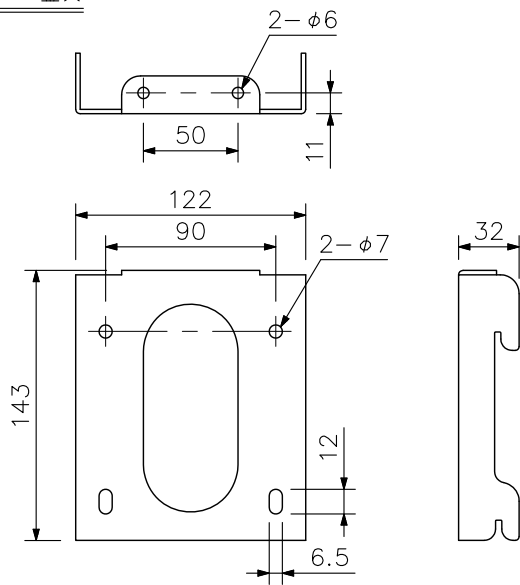

■ 概要

サブウーハーシステムFB-08WTの壁掛設置用金具です。

■ 仕様

| | |
|---------|------------------------------|
| 適合スピーカー | FB-08WT |
| 仕上 | 圧延鋼板 白(マンセルN9.3近似色) 塗装 |
| 質量 | 850 g |
| 構成 | スピーカー金具…1, 壁金具…1 |
| 付属品 | スピーカー取付ボルト…2, スピーカー金具取付ボルト…4 |

※金具を壁に取り付けるボルト・ナット類は付属していません。用途にあったものを別途ご用意ください。

■ 外観図

スピーカー金具

壁金具

取付例
(縮尺: 1/6)

単位: mm 縮尺: 1/4