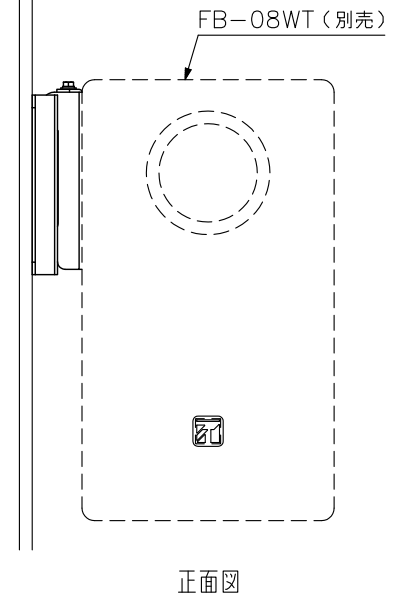

■ 概要

サブウーハーシステムFB-08WTの壁掛設置用金具です。

■ 仕様

| | |
|---------|------------------------------|
| 適合スピーカー | FB-08WT |
| 仕上 | 圧延鋼板 白(マンセルN9.3近似色) 塗装 |
| 質量 | 850 g |
| 構成 | スピーカー金具…1, 壁金具…1 |
| 付属品 | スピーカー取付ボルト…2, スピーカー金具取付ボルト…4 |

※金具を壁に取り付けるボルト・ナット類は付属していません。用途にあったものを別途ご用意ください。

■ 外観図

スピーカー金具

壁金具

取付例
(縮尺: 1/6)

単位: mm 縮尺: 1/4