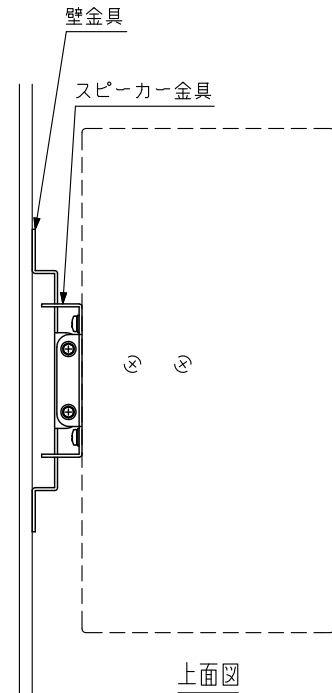

■ 概要

サブウーハーシステムFB-08WTの壁掛設置用金具です。

■ 仕様

| | |
|---------|------------------------------|
| 適合スピーカー | FB-08WT |
| 仕上 | 圧延鋼板 白(マンセルN9.3近似色) 塗装 |
| 質量 | 850 g |
| 構成 | スピーカー金具…1, 壁金具…1 |
| 付属品 | スピーカー取付ボルト…2, スピーカー金具取付ボルト…4 |

※金具を壁に取り付けるボルト・ナット類は付属していません。用途にあったものを別途ご用意ください。

■ 外観図

スピーカー金具

壁金具

取付例
(縮尺: 1/6)

単位: mm 縮尺: 1/4