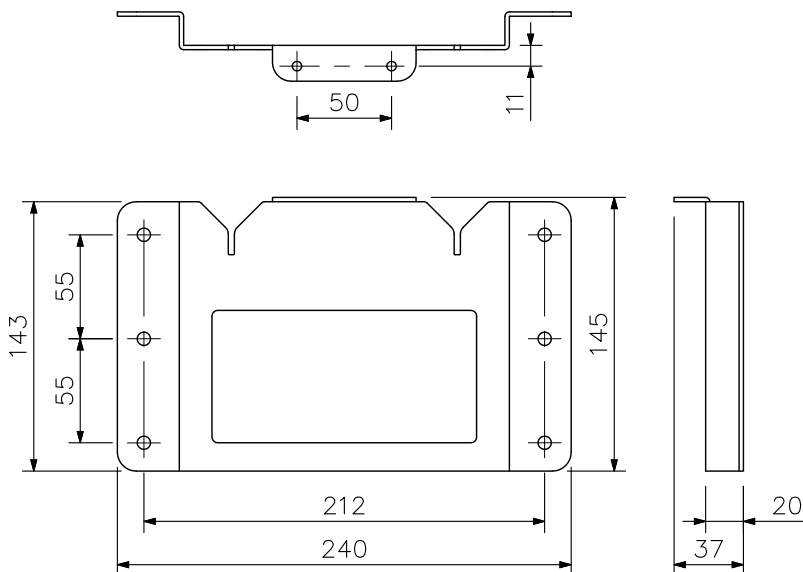

■ 概要

サブウーハーシステムFB-08WTの壁掛設置用金具です。

■ 仕様

| | |
|---------|------------------------------|
| 適合スピーカー | FB-08WT |
| 仕上 | 圧延鋼板 白(マンセルN9.3近似色) 塗装 |
| 質量 | 850 g |
| 構成 | スピーカー金具…1, 壁金具…1 |
| 付属品 | スピーカー取付ボルト…2, スピーカー金具取付ボルト…4 |

※金具を壁に取り付けるボルト・ナット類は付属していません。用途にあったものを別途ご用意ください。

■ 外観図

スピーカー金具

壁金具

取付例
(縮尺: 1/6)

単位: mm 縮尺: 1/4