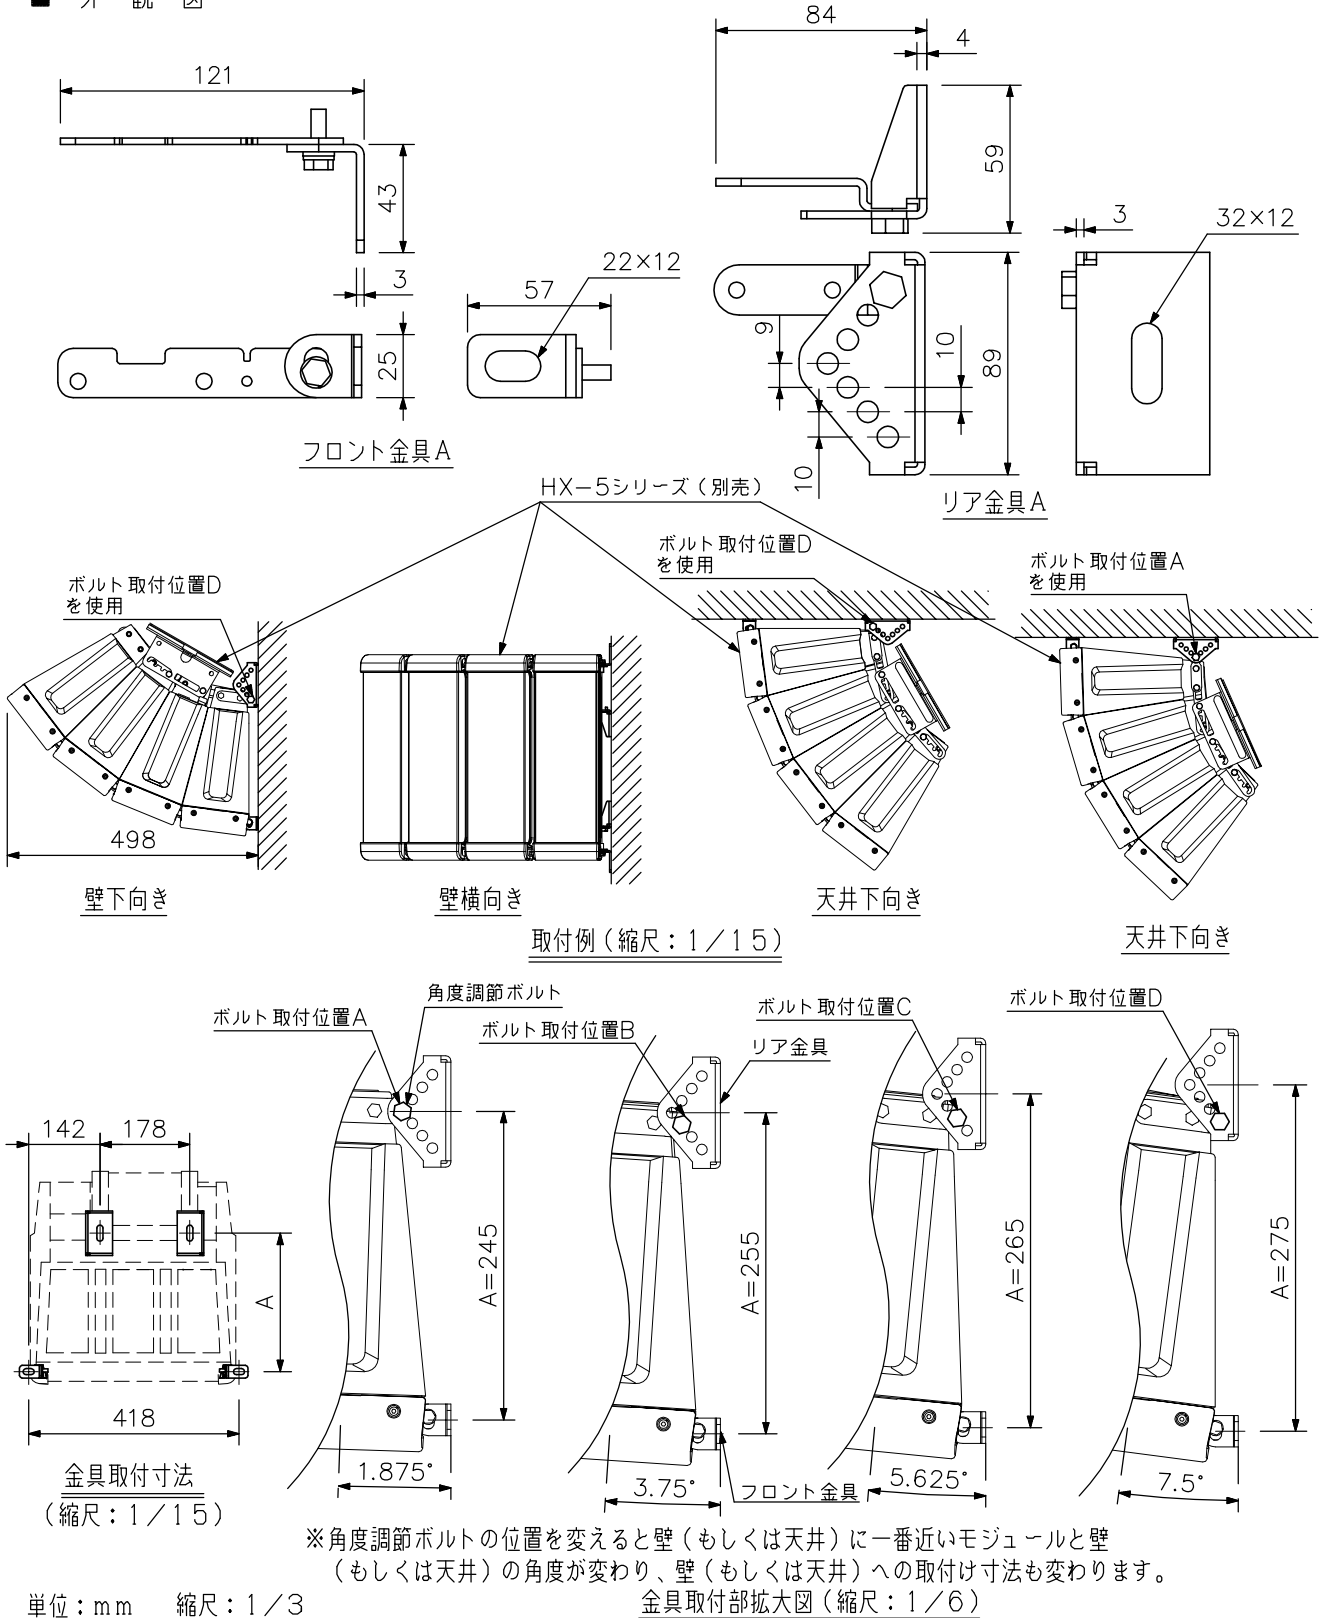

■ 概要

スピーカーシステムHX-5シリーズを壁または天井に密着して取り付けるための金具です。壁または天井による反射音により発生する位相干渉を最小限に抑えて、明瞭な再生が実現できます。本金具は屋内用です。

■ 仕様

仕	上	圧延鋼板 黒(マンセルN1.0近似色) 半艶 塗装
質	量	600g
付	属	品 リア金具取付ボルト(M8,座金付)…4
構	成	品 フロント金具A, B*…各1, リア金具A, B*…各1 *AとBは左右対称品です。

■ 外観図

単位: mm 縮尺: 1/3