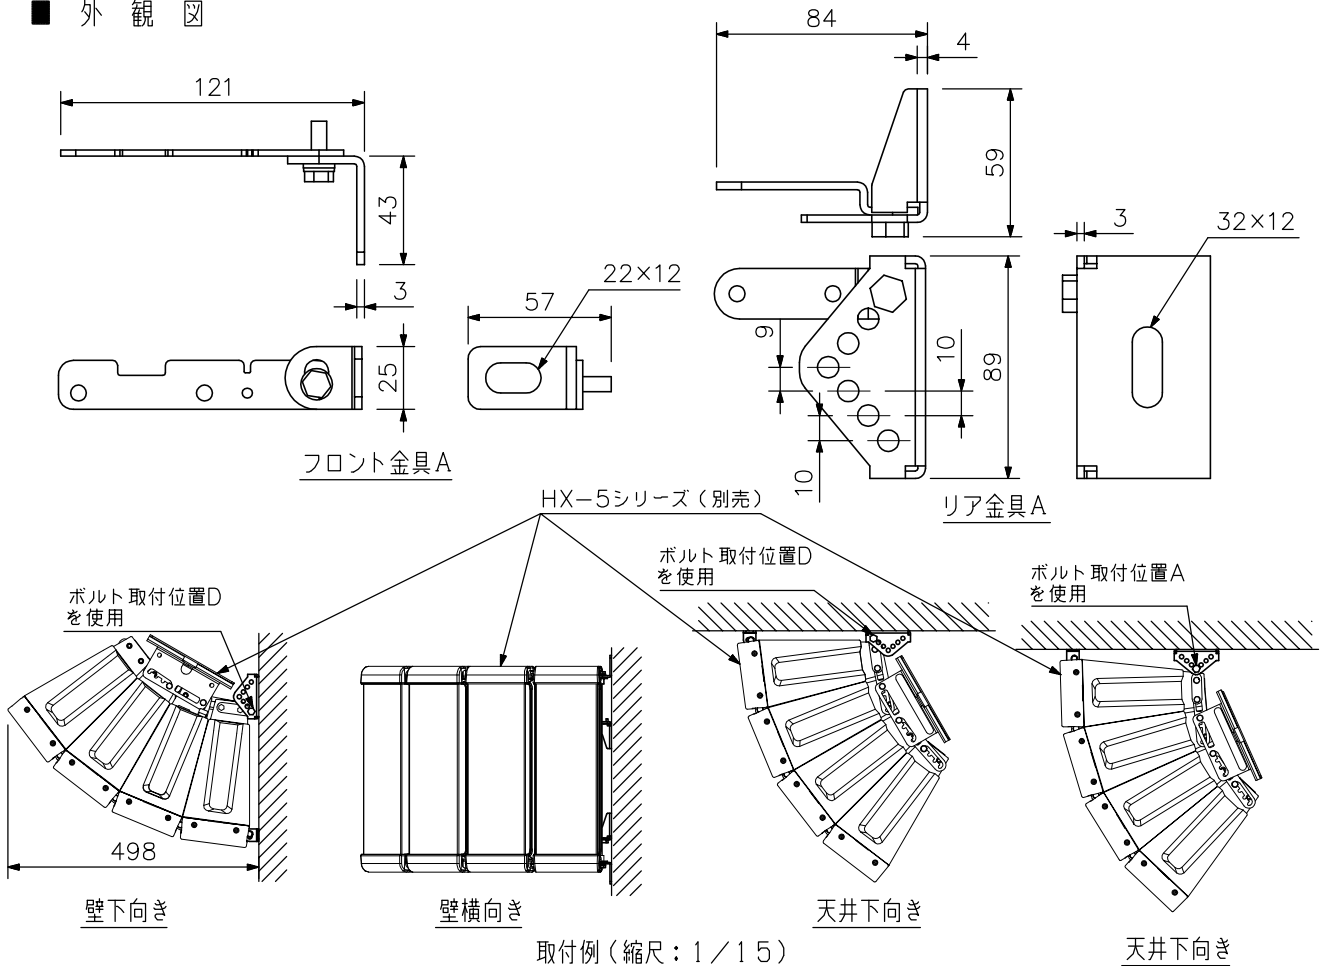

■ 概要

スピーカーシステムHX-5シリーズを壁または天井に密着して取り付けるための金具です。壁または天井による反射音により発生する位相干渉を最小限に抑えて、明瞭な再生が実現できます。本金具は屋内用です。

■ 仕様

仕	上	圧延鋼板	ホワイト(マンセルN9.5近似色)	半艶	塗装
質	量	600g			
付	属	品	リア金具取付ボルト(M8,座金付)…4		
構	成	品	フロント金具A, B*…各1, リア金具A, B*…各1 *AとBは左右対称品です。		

■ 外観図

取付例(縮尺: 1/15)

金具取付寸法
(縮尺: 1/15)

※角度調節ボルトの位置を変えると壁(もしくは天井)に一番近いモジュールと壁(もしくは天井)の角度が変わり、壁(もしくは天井)への取付け寸法も変わります。

金具取付部拡大図(縮尺: 1/6)

単位: mm 縮尺: 1/3