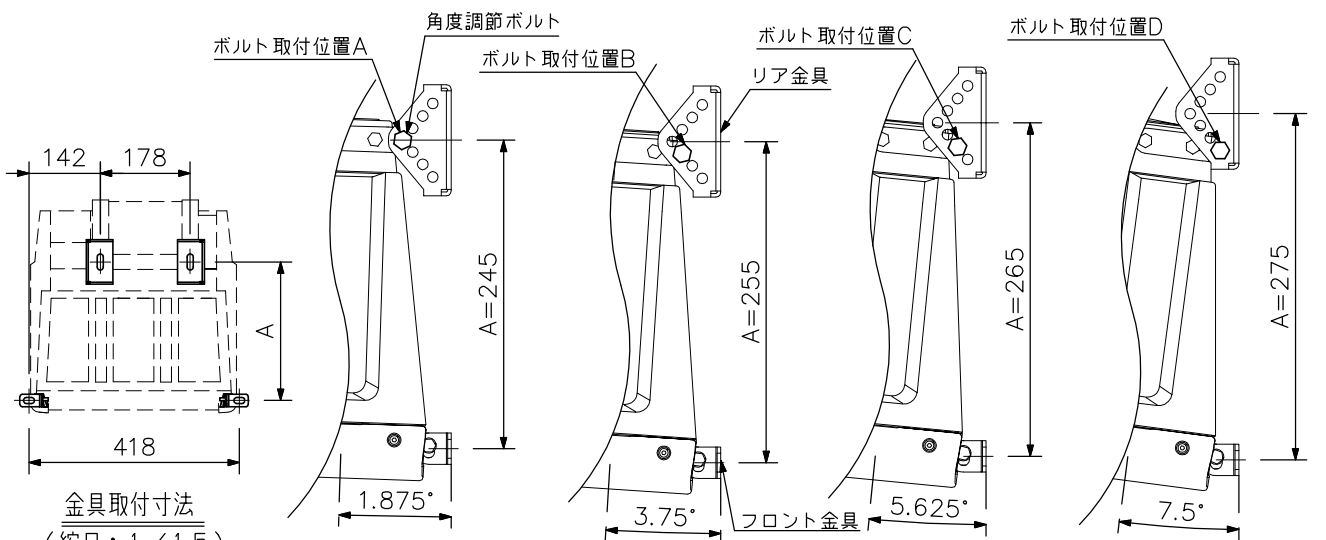

■ 概要

スピーカーシステムHX-5シリーズを壁または天井に密着して取り付けるための金具です。壁または天井による反射音により発生する位相干渉を最小限に抑えて、明瞭な再生が実現できます。本金具は屋内用です。

■ 仕様

仕	上	圧延鋼板	ホワイト(マンセルN9.5近似色)	半艶	塗装
質	量	600g			
付	属	品	リア金具取付ボルト(M8,座金付)…4		
構	成	品	フロント金具A, B*…各1, リア金具A, B*…各1 *AとBは左右対称品です。		

■ 外観図

取付例(縮尺: 1/15)

金具取付寸法
(縮尺: 1/15)

※角度調節ボルトの位置を変えると壁(もしくは天井)に一番近いモジュールと壁(もしくは天井)の角度が変わり、壁(もしくは天井)への取付け寸法も変わります。

金具取付部拡大図(縮尺: 1/6)

単位: mm 縮尺: 1/3