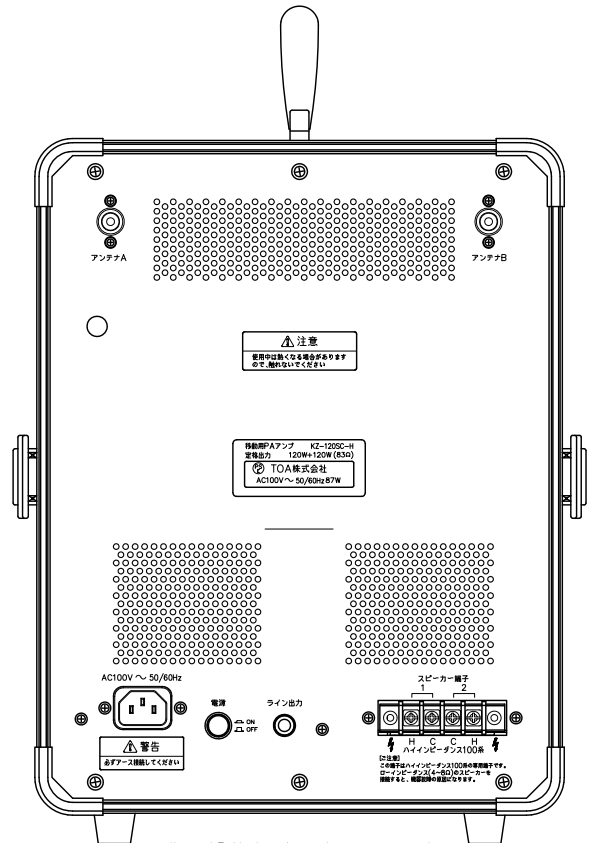

TOA株式会社は使用許諾の下でこれらのマークおよびロゴを使用しています。その他の商標および登録商標は、それぞれの所有者の商標および登録商標です。

※各種メディアはその特性や記録状態などにより、本機では使用できない場合があります。

移動用PAアンプ 120W×2 SUC付 (ハイインピーダンス出力)

KZ-120SC-H

■ 外観図

正面操作部 (尺度: 1/4)

背面操作部 (尺度: 1/4)

上面図

正面図

側面図

背面図

単位: mm 縮尺: 1/8

※ () 内は参考寸法値です。