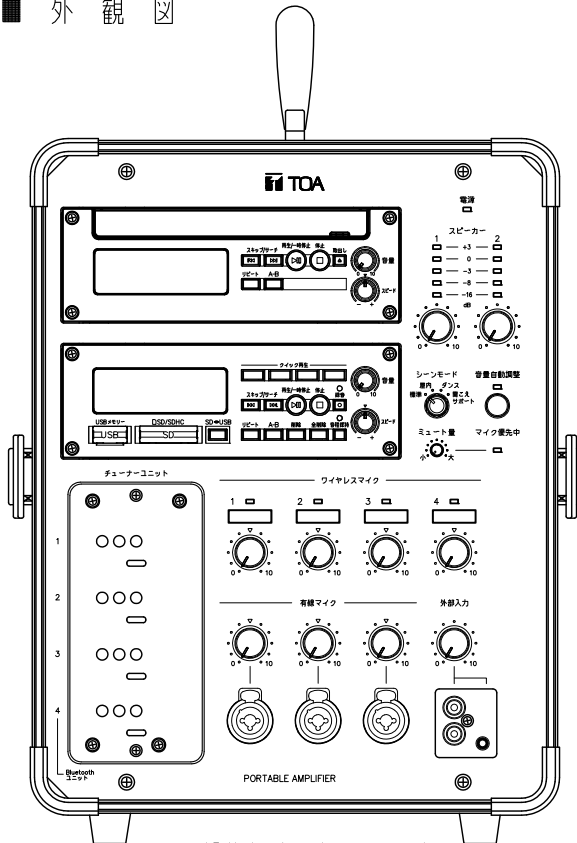

TOA株式会社は使用許諾の下でこれらのマークおよびロゴを使用しています。その他の商標および登録商標は、それぞれの所有者の商標および登録商標です。

※各種メディアはその特性や記録状態などにより、本機では使用できない場合があります。

移動用PAアンプ 120W×2 SUC付 (ハイインピーダンス出力)

KZ-120SC-H

■ 外観図

正面操作部 (尺度: 1/4)

背面操作部 (尺度: 1/4)

上面図