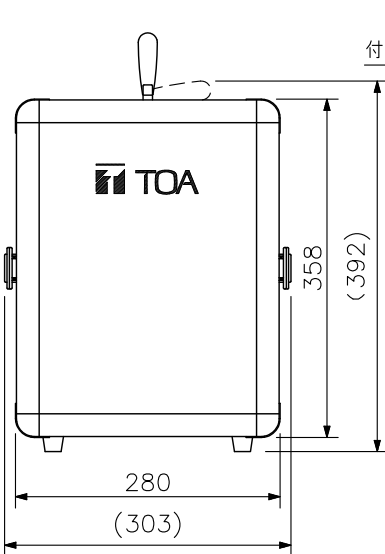

TOA株式会社は使用許諾の下でこれらのマークおよびロゴを使用しています。その他の商標および登録商標は、それぞれの所有者の商標および登録商標です。

※各種メディアはその特性や記録状態などにより、本機では使用できない場合があります。

移動用PAアンプ 120W×2 SUC付 (ハイインピーダンス出力)

KZ-120SC-H

■ 外観図

正面操作部 (尺度: 1/4)

背面操作部 (尺度: 1/4)

上面図

正面図

側面図

背面図

単位: mm 縮尺: 1/8

※ () 内は参考寸法値です。