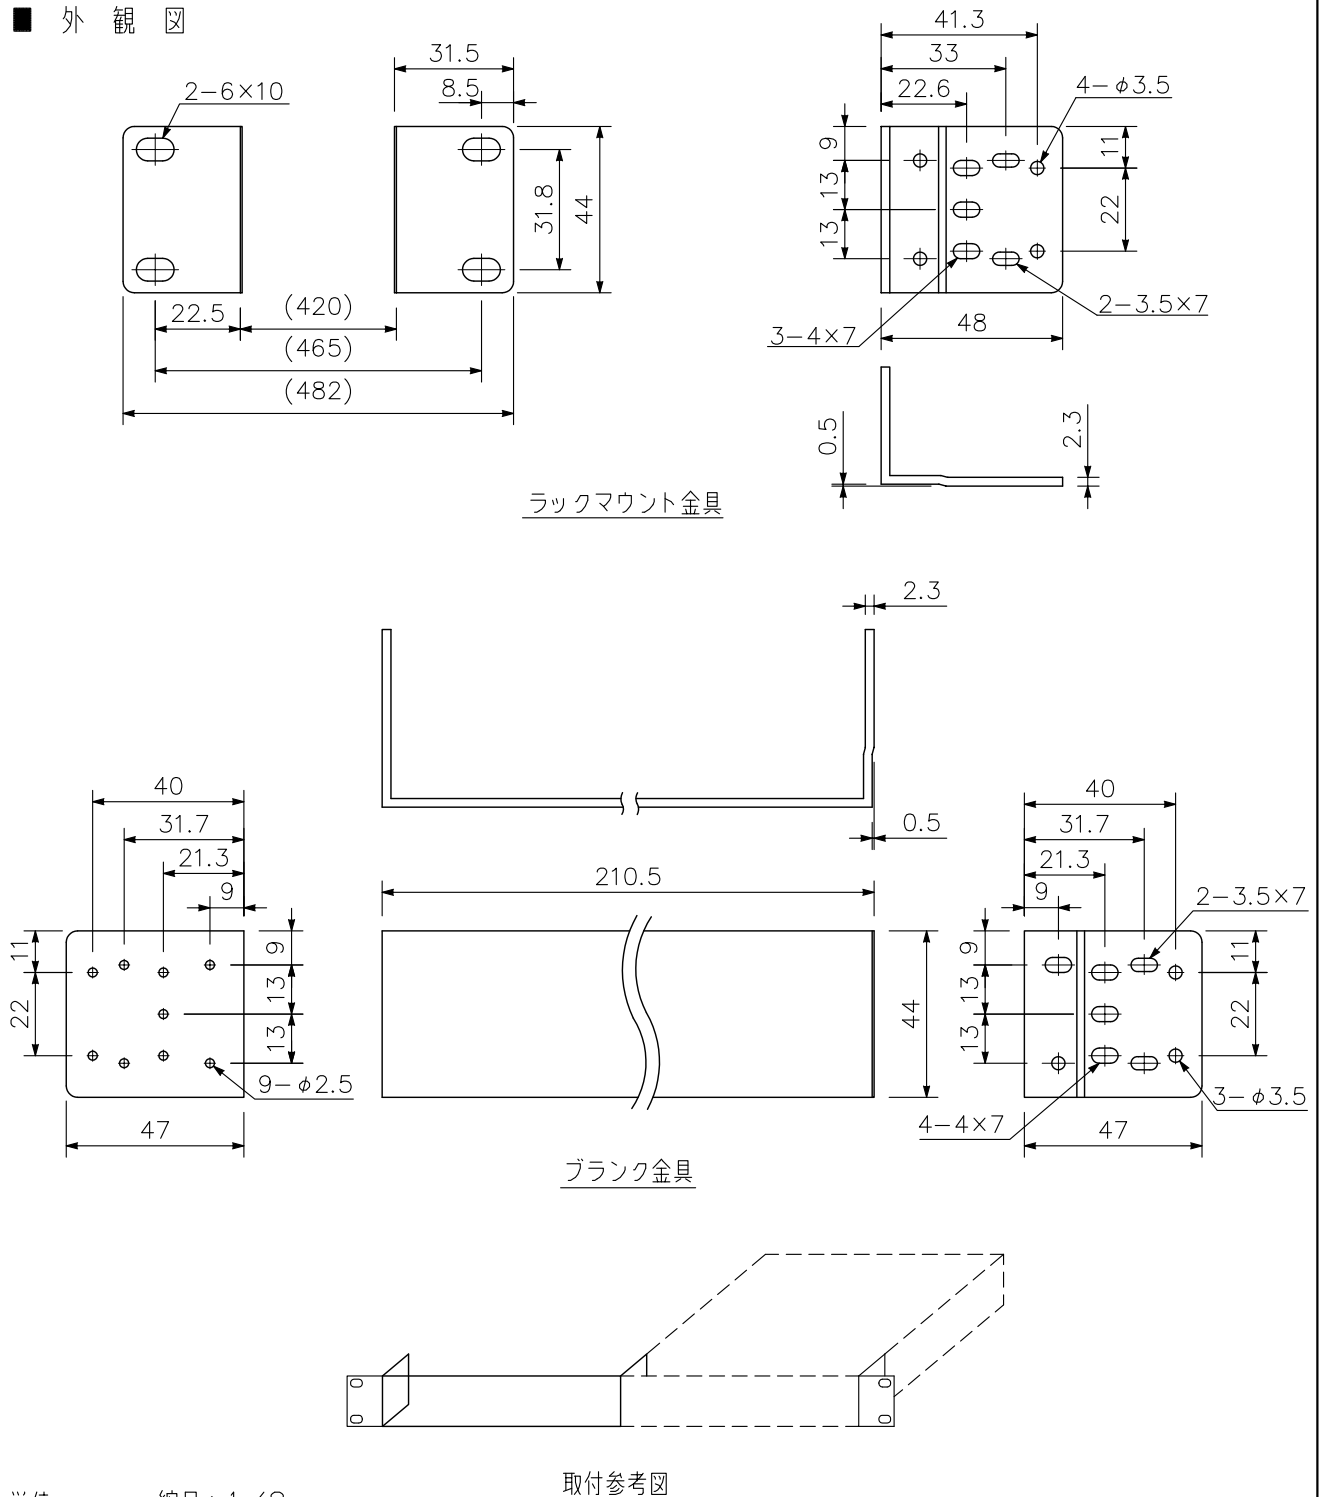

■ 概要

パネル幅210 mmの機器をEIA規格に適合するラックに取付けることができる1サイズのブラック金具セットです。

■ 仕様

仕	上	表面処理鋼板 黒(マンセルN1.0近似色) 3分艶 塗装
質	量	330 g
金	具	ラックマウント金具…2, ブラック金具…1
付	属	品 本体取付ねじ…一式, ラック取付ねじ…一式

■ 外観図

単位: mm 縮尺: 1/2