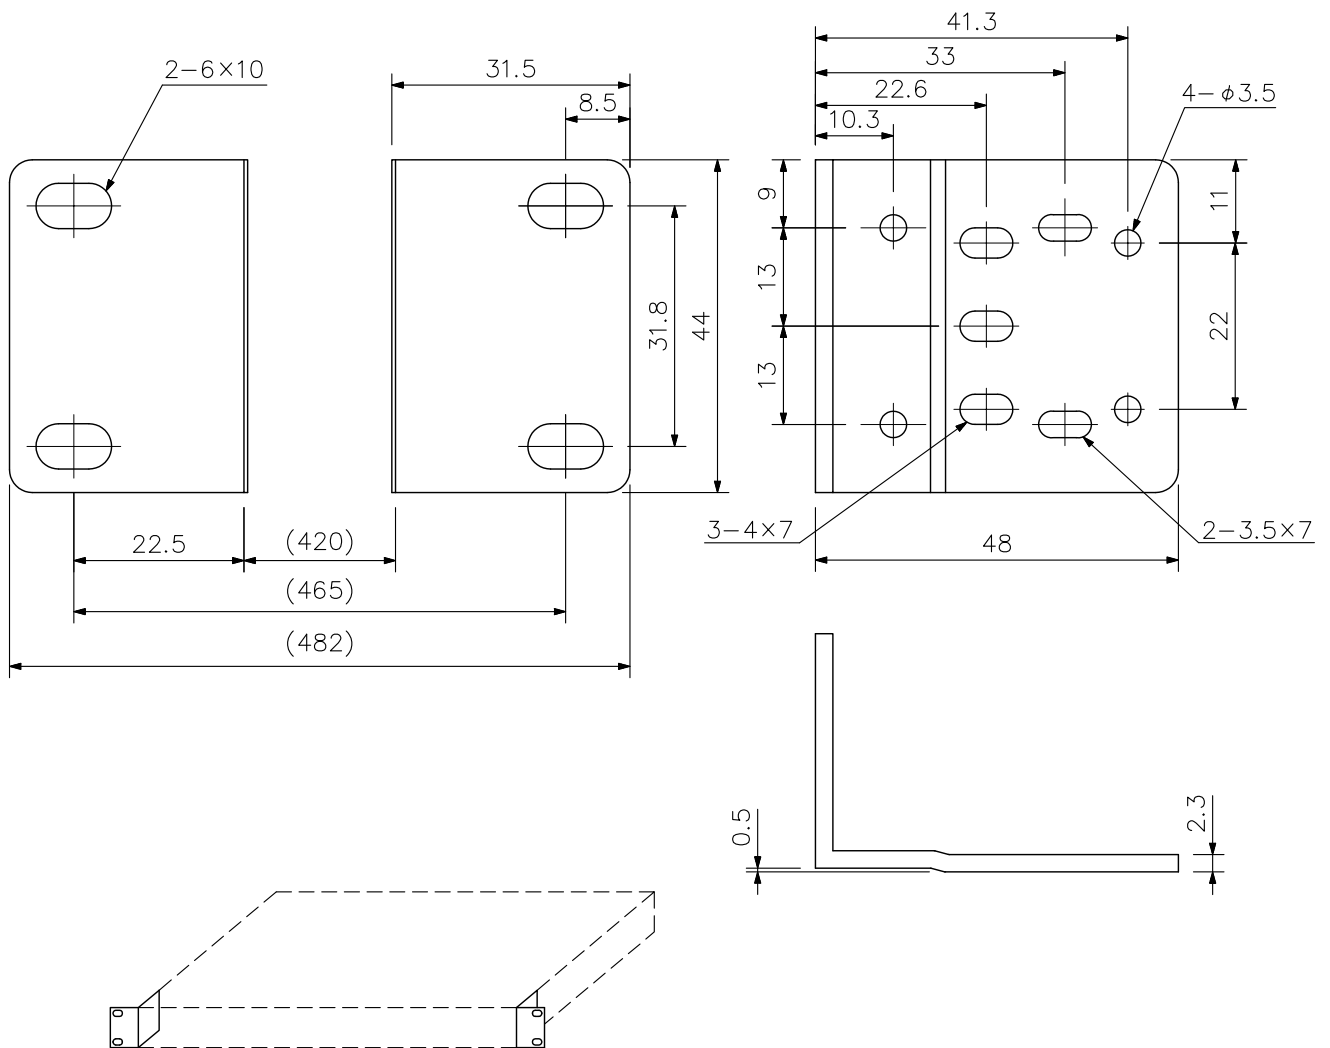

■ 概 要

パネル幅420 mmの機器をEIA規格に適合するラックに取付けることができる1サイズの金具です。

■ 仕 様

仕	上	表面処理鋼板 黒(マンセルN1.0近似色) 3分艶 塗装
質	量	100 g
付	属	品 本体取付ねじ…一式, ラック取付ねじ…一式

■ 外 観 図

取付参考図

単位: mm 縮尺: 1/1