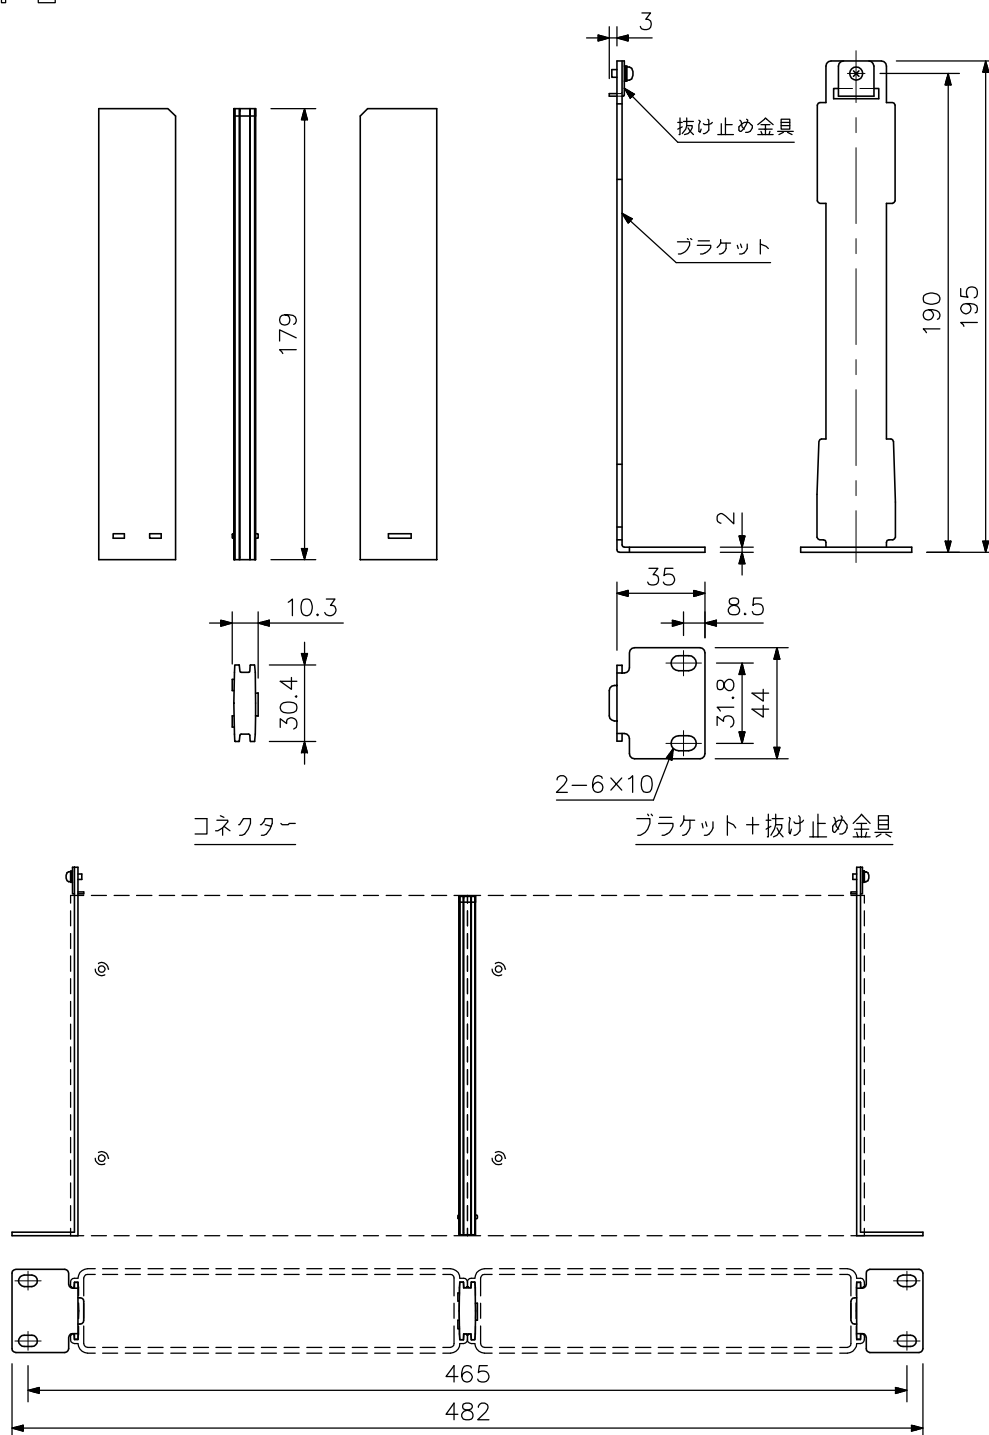

TOA ラックマウント金具連結金具セット

MB-WT 4

■ 概要

パネル幅210mmの機器を2台連結して、EIA規格に適合するラックに取付けることができる1サイズのラックマウントブラケットです。

■ 仕様

仕	上	ブラケット : 表面処理鋼板 黒(マンセルN1.0近似色) 塗装 抜け止め金具 : 表面処理鋼板 電気亜鉛めっき処理 コネクター : POM樹脂 黒(マンセルN1.0近似色)
質	量	240g
構	成	品
付	属	品
		ブラケット…2, 抜け止め金具…2, コネクター…1 ラック取付ねじ…4, ラック取付ファイバーワッシャー…4, 抜け止め金具取付ねじ…2, 抜け止め金具取付座金…一式

■ 外観図

単位: mm 縮尺: 1/3

取付参考図(縮尺: 1/4)