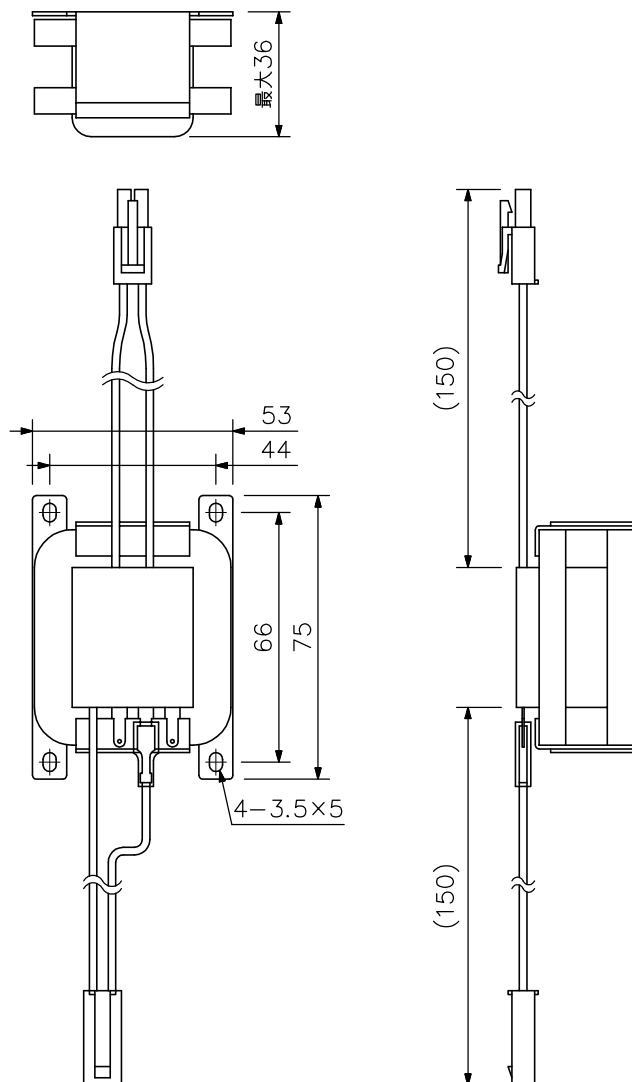

■ 概要

ラインアレイスピーカ-の別売マッチングトランスです。

■ 仕様

定格入力	30 W
インピーダンス1次側	ハイインピーダンス100系: 330 Ω (30 W), 1 kΩ (10 W) ハイインピーダンス70系 : 170 Ω (30 W), 330 Ω (15 W), 1 kΩ (5 W)
インピーダンス2次側	8 Ω
質量	370 g
適合スピーカ-	SR-H3S, SR-H3L, SR-H2S, SR-H2L

■ 外観図

※ () 内は参考寸法値です。

単位: mm 縮尺: 1/2