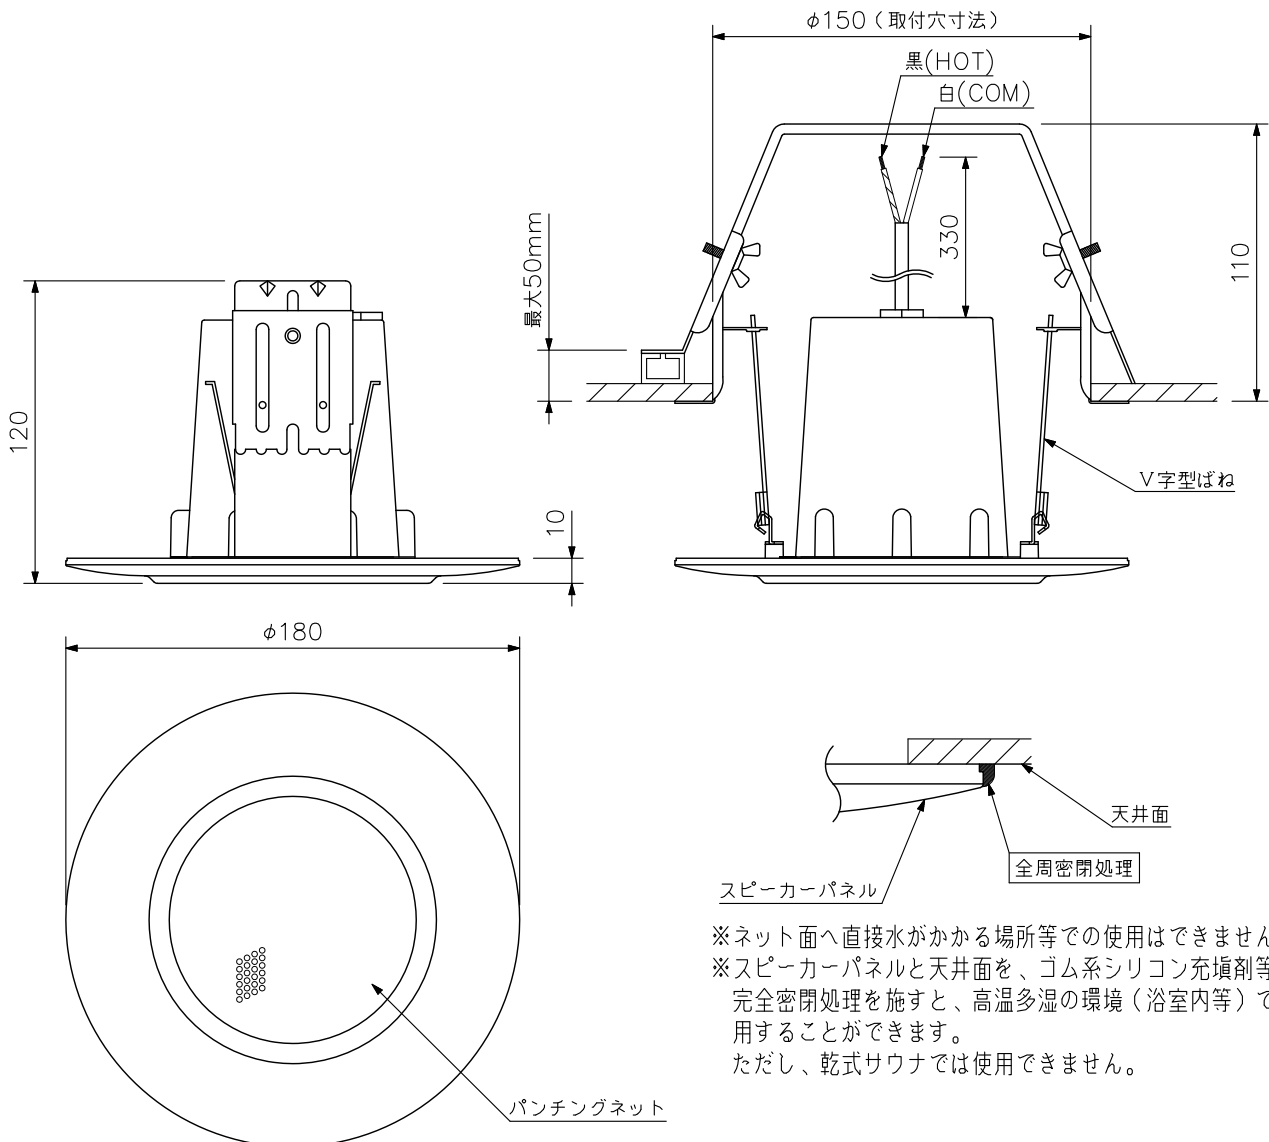

■ 概要

高耐入力・小口径の防滴形フルレンジスピーカーユニットを採用し、完全密閉構造とした天井埋込型のスピーカーです。V字バネ方式のワンタッチ施工スピーカーで、工事の省力化が行えます。また、防水性能はIPX4を満足していますので多湿の環境（トイレ、洗面所、プールの更衣室等）に設置することができます。

■ 仕様

定格入力	3W
定格インピーダンス	8Ω
出力音圧レベル	88dB(1W, 1m)
周波数特性	180~20,000Hz
使用スピーカー	8cmコーン型(防滴型)
使用温度範囲	-10℃~+50℃
防水性能	IPX4相当
仕上	枠, ボディー : ABS樹脂 オフホワイト(マンセルN9.5近似色) パンチングネット: ステンレス
寸法	φ180×120(D)mm
質量	600g
取付穴寸法	φ150mm(最大50mmの厚さの天井材に対応することができます)

■ 外観図

※ネット面へ直接水がかかる場所等での使用はできません。
 ※スピーカーパネルと天井面を、ゴム系シリコン充填剤等で完全密閉処理を施すと、高温多湿の環境（浴室内等）で使用することができます。
 ただし、乾式サウナでは使用できません。

単位：mm 縮尺：1/3