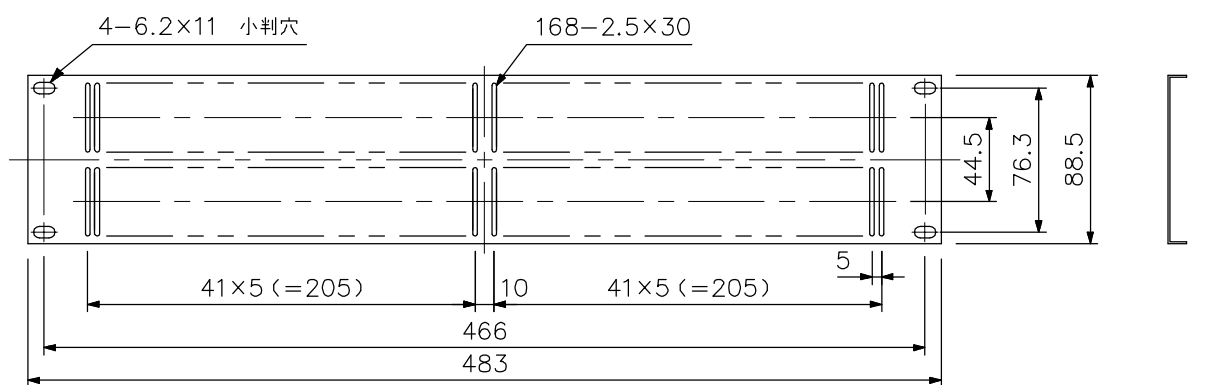

■ 概 要

キャビネットラックに用いるEIA規格に適合する2サイズの通気パネルです。

■ 仕 様

パネル開口面積	積	32%
仕	上	パネル: プレコート銅板 黒(マンセルN1.0近似色) 3分艶
寸	法	483(W)×88.5(H)×10(D) mm
質	量	280 g
付	属	品
		ラック取付ねじ…4, ラック取付座金…4

■ 外 観 図

上面図

正面図

側面図

単位: mm 縮尺: 1/4