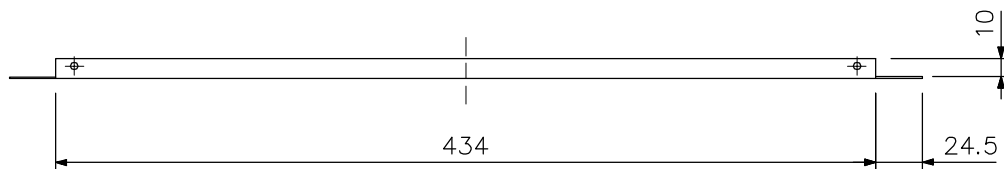

■ 概 要

キャビネットラックに用いるEIA規格に適合する2サイズの通気パネルです。

■ 仕 様

パネル開口面積	積	32%
仕	上	パネル: プレコート銅板 黒(マンセルN1.0近似色) 3分艶
寸	法	483(W)×88.5(H)×10(D) mm
質	量	280 g
付	属	品
		ラック取付ねじ…4, ラック取付座金…4

■ 外 観 図

上面図

正面図

側面図

単位: mm 縮尺: 1/4