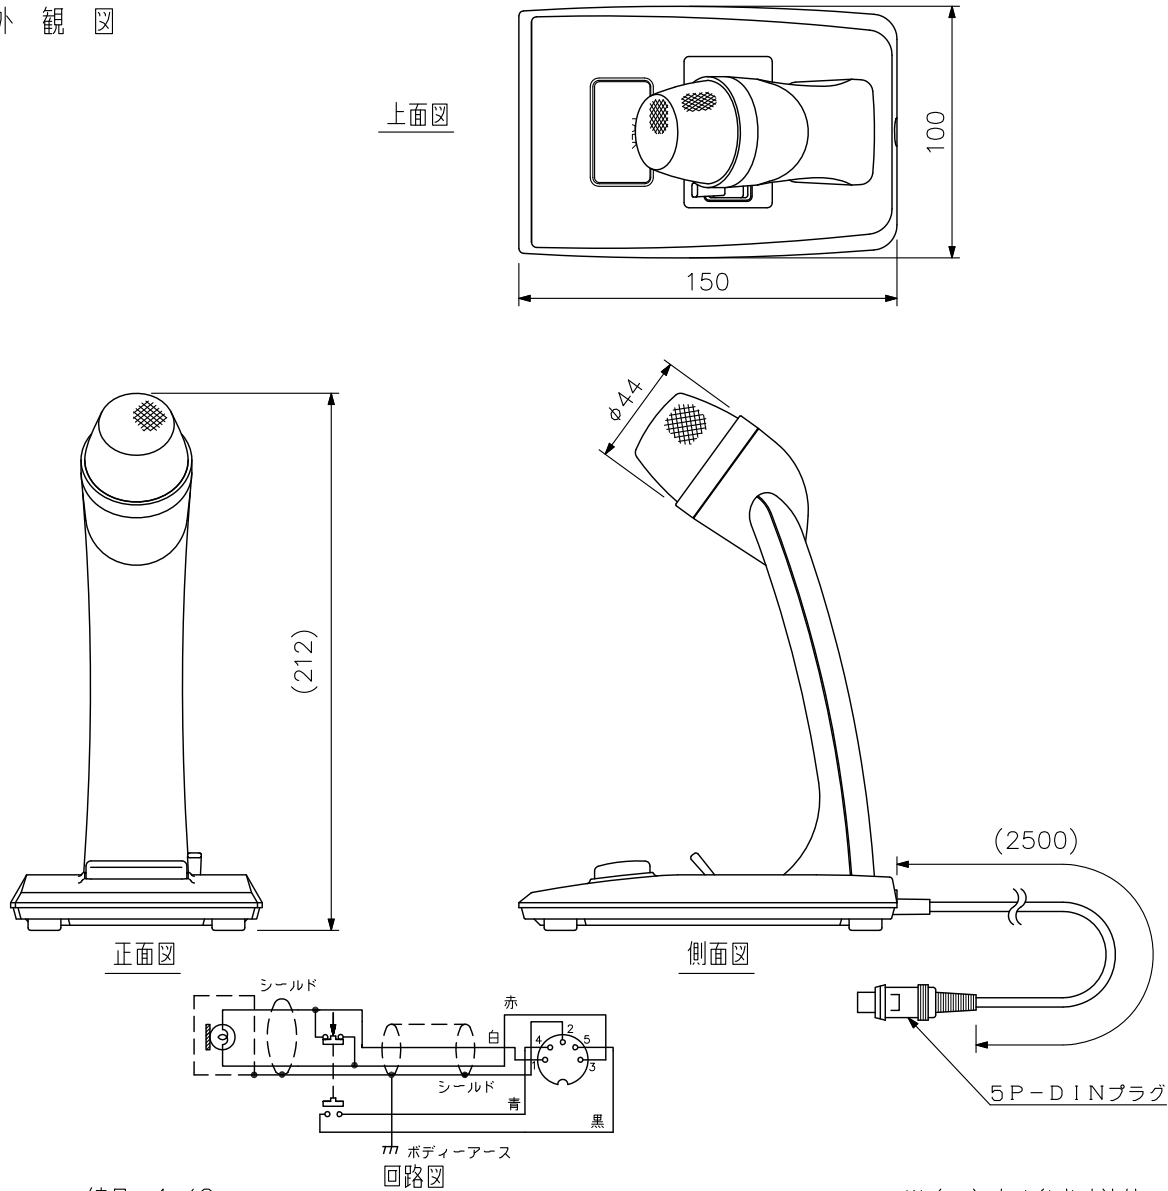

■ 概 要

卓上型の呼び出し、案内用のマイクです。使い易い大型のトークスイッチを採用し、便利なロックレバーがついています。十分な防振構造と、平衡型出力により各種のノイズにも強くなっています。また、アンプの電源起動や、チャイムの起動ができるリモート機能を備えています。(トークスイッチと連動)

■ 仕 様

形 式	ムービングコイルマイクロホン
指 向 性 パ タ ー ン	単一指向性
定 格 イ ン ピ ー ダ ン ス	600 Ω 平衡
定 格 感 度 レ ベ ル	-58 dB (1 kHz, 0 dB=1 V/Pa)
周 波 数 特 性	100 Hz~10 kHz
ト ー ク ス イ ッ チ	プッシュ トゥ トーク方式 (ロック機構付) ショートオフ型
リモートスイッチ接点容量	DC30 V 500 mA以下
使 用 温 度 範 囲	-10℃~+50℃
使 用 湿 度 範 囲	95%RH以下 (ただし結露のないこと)
仕 上	マイクヘッド: 亜鉛めっき鋼線 グレー 焼付塗装 本体 : ABS樹脂 グレー (マンセルN4.0近似色)
寸 法	100 (W) × 212 (H) × 150 (D) mm (出力コード部除く)
質 量	400 g (出力コード部除く)
出 力 コ ー ド	2心シールド線+2心線 平衡 2.5 m グレー 半艶 5P-DINプラグ付

※長期間、ロックレバーをON状態のままロックするような使い方はお避けください。
経時変化により導通が不安定になり、誤動作の原因になる恐れがあります。

■ 外 観 図

単位: mm 縮尺: 1/3

※ () 内は参考寸法値です。