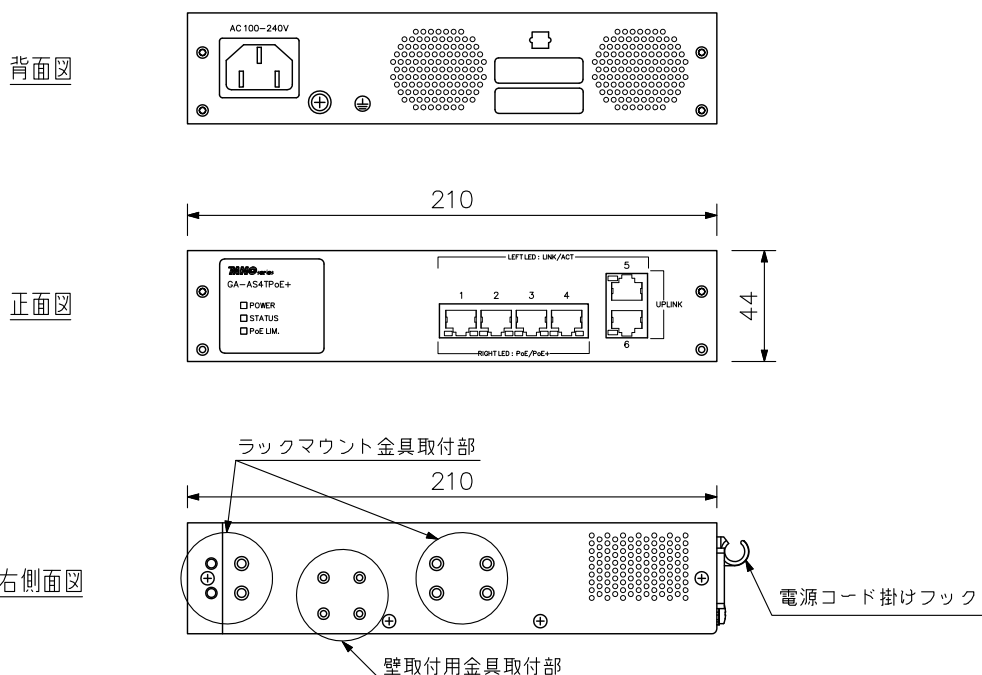

■ 概要

カメラ接続用に給電機能付(PoE Plus)10/100/1000 Mbps 4ポートと、レコーダー/ビューアーへの接続やアップリンク用に10/100/1000 Mbps 2ポートを装備したレイヤー2スイッチで、カメラ4台までの小規模なネットワークシステムの構築に最適なファンレスタイプのアドバンススマートスイッチです。

■ 仕様

電源	AC100V 50/60Hz
消費電力	定常時最大:75W(非給電時:5.8W), 最小:3.7W
適合規格	IEEE802.3 10BASE-T準拠 IEEE802.3u 100BASE-TX準拠 IEEE802.3ab 1000BASE-T準拠
UTPポート数	10BASE-T/100BASE-TX/1000BASE-T RJ45コネクター6ポート (ポート5, 6はアップリンク対応ポート)
給電機能(PoE)	15.4/30W(ポート1~4), 最大給電:62W(IEEE802.3af/at準拠)
LED表示機能	電源LED, ステータスLED, PoEリミットLED, ポートLED(LINK/ACT, PoE) オートネゴシエーション, AutoMDI/MDI-X, ポート設定, VLAN(最大256), TAG VLAN(IEEE802.1Q), QoS(IEEE802.1p, 4段階), フロー制御(IEEE802.3x), リンクアグリゲーション(IEEE802.ad, 最大3グループ, 最大6ポート/グループ), ストームコントロール, ループ障害防止, 管理(日本語Web, ping), アクセスコントロール, ポートモニタリング(1:n)
バッファ容量	512KB
スイッチング容量	12Gbps
設定方法	メニュー
使用温度範囲	0℃~+50℃
使用湿度範囲	20%~80%RH(ただし結露のないこと)
仕様	ケース:グリーン パネル:ブラック
寸法	210(W)×44(H)×210(D)mm(突起部を除く)
質量	1.7kg
付属品	ゴム足…4, AC電源コード(1.8m)…1
別売品	1台用ラックマウント金具:PN71051(*1) 2台用ラックマウント金具:PN71052(*1) 壁取付用金具:PN71053

(*1)ラックマウント金具を使用すれば、EIA規格に適合するラックに取付けることができます。(1サイズ)

■ 外観図

単位: mm 縮尺: 1/3

※この商品は斡旋商品(パナソニックE/Wネットワークス(株)製)です。