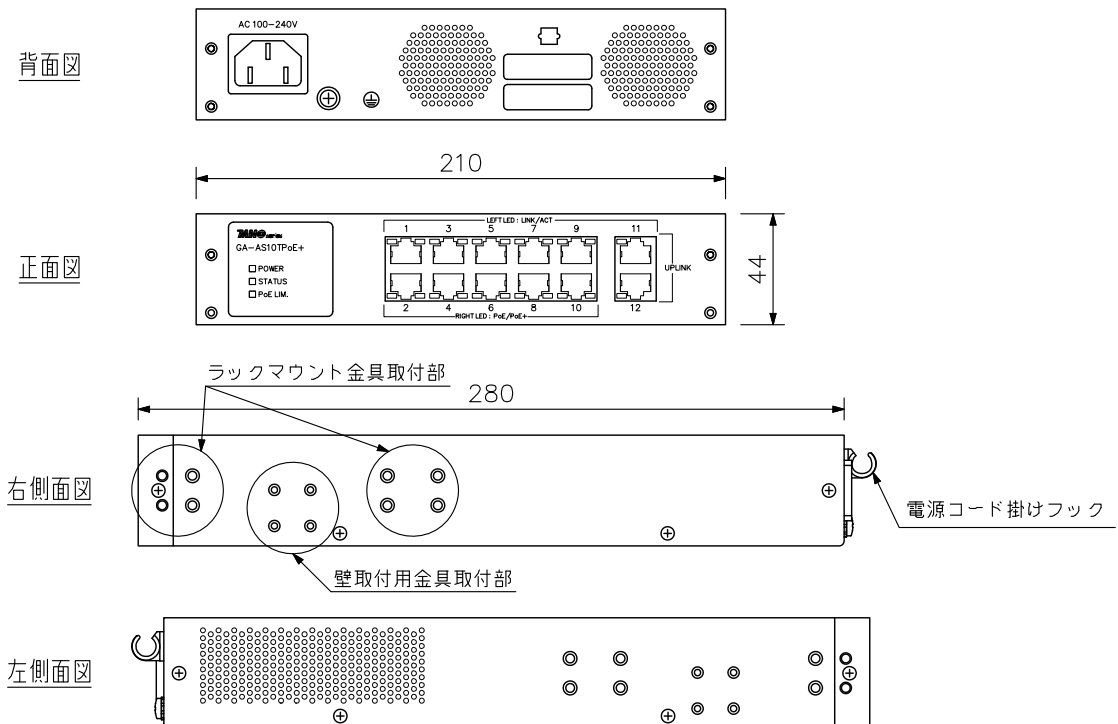

## ■ 概要

カメラ接続用に給電機能付(PoE Plus)10/100/1000 Mbps 10ポートと、レコーダー/ビューアーへの接続やアップリンク用に10/100/1000 Mbps 2ポートを装備したレイヤー2スイッチで、カメラ9台までの小規模なネットワークシステムの構築に最適なファンレスタイプのアドバンススマートスイッチです。

## ■ 仕様

電源	AC100V 50/60Hz
消費電力	定常時最大:89.2W(非給電時:11W), 最小:6.4W
適合規格	IEEE802.3 10BASE-T準拠 IEEE802.3u 100BASE-TX準拠 IEEE802.3ab 1000BASE-T準拠
UTPポート数	10BASE-T/100BASE-TX/1000BASE-T RJ45コネクタ12ポート (ポート11, 12はアップリンク対応ポート)
給電機能(PoE)	15.4/30W(ポート1~10), 最大給電:70W(IEEE802.3af/at準拠)
LED表示機能	電源LED, ステータスLED, PoEリミットLED, ポートLED(LINK/ACT, PoE)
機能	オートネゴシエーション, AutoMDI/MDI-X, ポート設定, VLAN(最大256), TAG VLAN(IEEE802.1Q), QoS(IEEE802.1p, 4段階), フロー制御(IEEE802.3x), リンクアグリゲーション(IEEE802.ad, 最大6グループ, 最大8ポート/グループ), ストームコントロール, ループ障害防止, 管理(日本語Web, ping), アクセスコントロール, ポートモニタリング(1:n)
バッファ容量	512KB
スイッチング容量	24Gbps
設定方法	メニュー
使用温度範囲	0℃~+50℃
使用湿度範囲	20%~80%RH(ただし結露のないこと)
仕様	ケース:グリーン パネル:ブラック
寸法	210(W)×44(H)×280(D)mm(突起部を除く)
質量	2.2kg
付属品	ゴム足…4, AC電源コード(1.8m)…1
別売品	1台用ラックマウント金具:PN71051(*1) 2台用ラックマウント金具:PN71052(*1) 壁取付用金具:PN71053

(\*1)ラックマウント金具を使用すれば、EIA規格に適合するラックに取付けることができます。(1サイズ)

## ■ 外観図

単位: mm 縮尺: 1/3

※この商品は幹旋商品(パナソニックE/Wネットワークス(株)製)です。