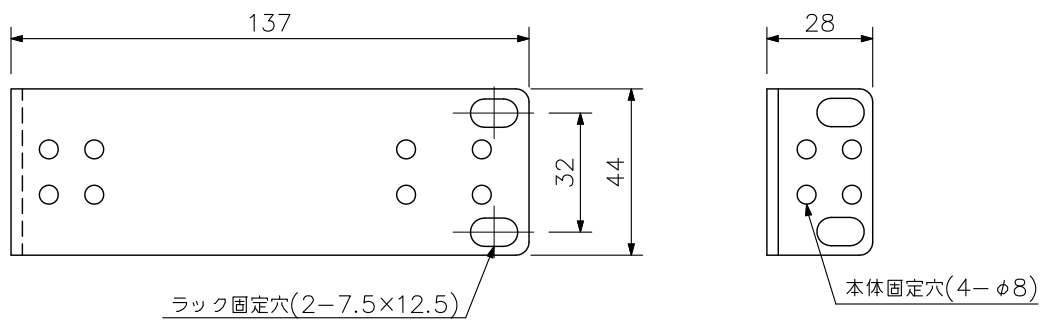

■ 概要

パネル幅210 mmのスイッチをEIA規格のラックに1台取り付けるための金具です。(1サイズ)

■ 仕様

適合機種	4局レコーダー用PoE+スイッチ : PN25048-M 9局レコーダー用PoE+スイッチ : PN25108-M PoE+Gスイッチ6ポート : PN260493N-M PoE+Gスイッチ10ポート : PN260892N-M PoE+Gスイッチ10ポート : PN260893-M PoE+Gスイッチ10ポート : PN260894-M L2Gスイッチ8ポート : PN28080K-M
質量	284 g
構成	ラックマウント金具…2
付属品	本体取付ねじ…8, ラック取付ねじ…4

■ 外観図

正面図

側面図

底面図

ラックマウント金具取付例

単位 : mm 縮尺 : 1/2

※この商品は斡旋商品(パナソニックE Wネットワークス(株)製)です。