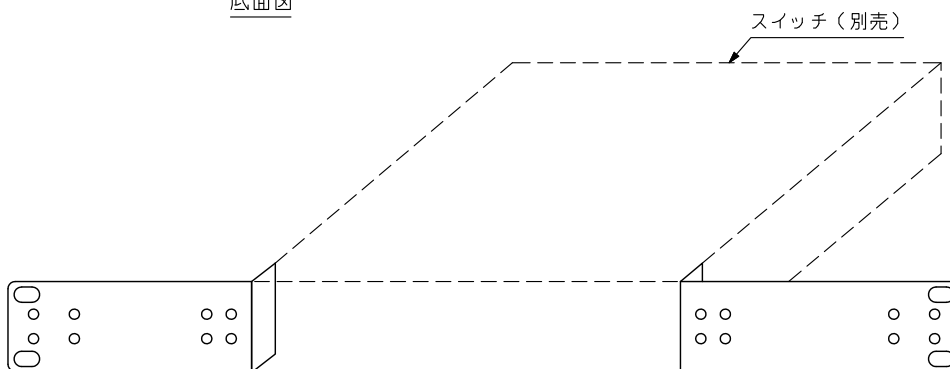

■ 概要

パネル幅210 mmのスイッチをEIA規格のラックに1台取り付けるための金具です。(1サイズ)

■ 仕様

適合機種	4局レコーダー用PoE+スイッチ : PN25048-M 9局レコーダー用PoE+スイッチ : PN25108-M PoE+Gスイッチ6ポート : PN260493N-M PoE+Gスイッチ10ポート : PN260892N-M PoE+Gスイッチ10ポート : PN260893-M PoE+Gスイッチ10ポート : PN260894-M L2Gスイッチ8ポート : PN28080K-M
質量	284 g
構成	ラックマウント金具…2
付属品	本体取付ねじ…8, ラック取付ねじ…4

■ 外観図

正面図

側面図

底面図

ラックマウント金具取付例

単位 : mm 縮尺 : 1/2

※この商品は斡旋商品(パナソニックE Wネットワークス(株)製)です。