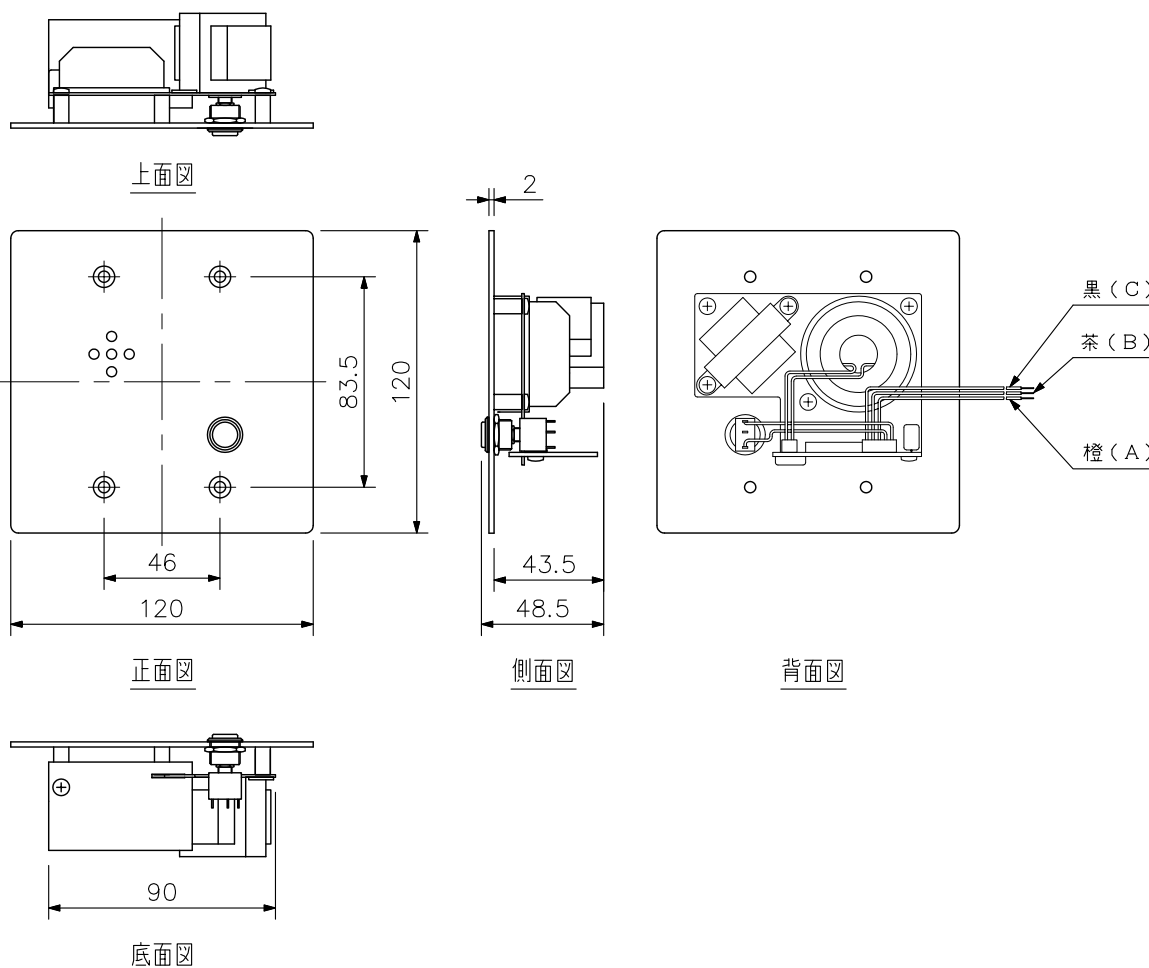

■ 概 要

設定されたマスターステーションを呼び出して通話できます。
2心シールド線を使用して接続します。

■ 仕 様

定 格 入 力	1 W
定 格 イ ン ピ ー ダ ン ス	625 Ω (1 W/25 V)
内 部 ス ピ ー カ ー	4 cmコーン型
配 線	2心シールド線
伝 送 距 離	0.5 km (φ0.5 mm) / 0.8 km (φ0.65 mm) / 1.3 km (φ0.9 mm)
使 用 温 度 範 囲	-10℃~+50℃ (ただし、スピーカー・スイッチが凍結しないこと)
仕 上	プレート : ステンレス ヘアライン 呼出ボタン : 樹脂
寸 法	120 (W) × 120 (H) × 48.5 (D) mm
質 量	410 g
付 属 品	ボックス取付ねじ (M4×25) …4, ボックス取付ねじ (No. 6-32UNC×18) …4
適 合 ボ ッ ク ス	露出 : YC-822 (別売) 埋込 : JIS C 8340 (中形四角アウトレットボックスおよび中形四角2個用スイッチカバー)

■ 外 観 図

単位 : mm 縮尺 : 1/3