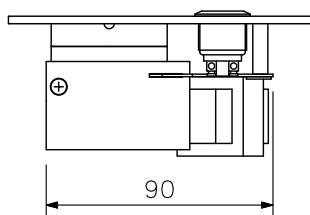

■ 概 要

設定されたマスターステーションを呼び出して通話できます。
2心シールド線を使用して接続します。

■ 仕 様

定 格 入 力	1 W
定 格 イ ン ピ ー ダ ン ス	625 Ω (1 W / 25 V)
内 部 ス ピ ー カ ー	4 cm コーン型
配 線	2心シールド線
伝 送 距 離	0.5 km (φ0.5 mm) / 0.8 km (φ0.65 mm) / 1.3 km (φ0.9 mm)
使 用 温 度 範 囲	-10℃ ~ +50℃ (ただし、スピーカー・スイッチが凍結しないこと)
仕 上	プレート : ステンレス ヘアライン 呼出ボタン : 金属 基板 : 耐候性コーティング
寸 法	120 (W) × 120 (H) × 57.5 (D) mm
質 量	540 g
付 属 品	ボックス取付ねじ (M4×25) …4, ボックス取付ねじ (No. 6-32UNC×18) …4
適 合 ボ ッ ク ス	露出: YC-822 (別売), YC-823 (別売) 埋込: JIS C 8340 (中形四角アウトレットボックスおよび中形四角2個用スイッチカバー)

■ 外 観 図

上面図

正面図

側面図

背面図

底面図

単位: mm 縮尺: 1/3