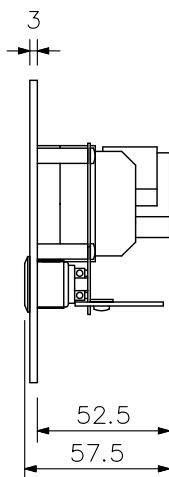

■ 概 要

設定されたマスターステーションを呼び出して通話できます。
2心シールド線を使用して接続します。

■ 仕 様

定 格 入 力	1 W
定 格 イ ン ピ ー ダ ン ス	625 Ω (1 W / 25 V)
内 部 ス ピ ー カ ー	4 cm コーン型
配 線	2心シールド線
伝 送 距 離	0.5 km (φ0.5 mm) / 0.8 km (φ0.65 mm) / 1.3 km (φ0.9 mm)
使 用 温 度 範 囲	-10℃ ~ +50℃ (ただし、スピーカー・スイッチが凍結しないこと)
仕 上	プレート : ステンレス ヘアライン 呼出ボタン : 金属 基板 : 耐候性コーティング
寸 法	120 (W) × 120 (H) × 57.5 (D) mm
質 量	540 g
付 属 品	ボックス取付ねじ (M4×25) …4, ボックス取付ねじ (No. 6-32UNC×18) …4
適 合 ボ ッ ク ス	露出: YC-822 (別売), YC-823 (別売) 埋込: JIS C 8340 (中形四角アウトレットボックスおよび中形四角2個用スイッチカバー)

■ 外 観 図

上面図

正面図

側面図

背面図

底面図

単位: mm 縮尺: 1/3