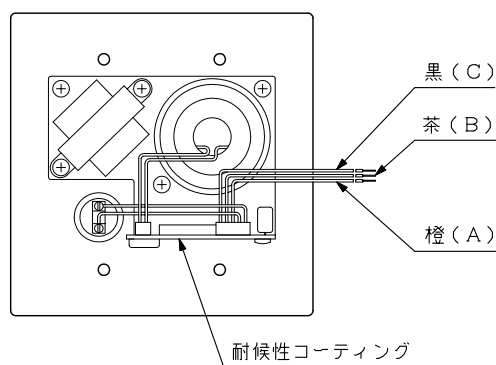

■ 概 要

設定されたマスターステーションを呼び出して通話できます。
2心シールド線を使用して接続します。

■ 仕 様

定 格 入 力	1 W
定 格 イ ン ピ ー ダ ン ス	625 Ω (1 W / 25 V)
内 部 ス ピ ー カ ー	4 cm コーン型
配 線	2心シールド線
伝 送 距 離	0.5 km (φ0.5 mm) / 0.8 km (φ0.65 mm) / 1.3 km (φ0.9 mm)
使 用 温 度 範 囲	-10℃ ~ +50℃ (ただし、スピーカー・スイッチが凍結しないこと)
仕 上	プレート : ステンレス ヘアライン 呼出ボタン : 金属 基板 : 耐候性コーティング
寸 法	120 (W) × 120 (H) × 57.5 (D) mm
質 量	540 g
付 属 品	ボックス取付ねじ (M4×25) …4, ボックス取付ねじ (No. 6-32UNC×18) …4
適 合 ボ ッ ク ス	露出: YC-822 (別売), YC-823 (別売) 埋込: JIS C 8340 (中形四角アウトレットボックスおよび中形四角2個用スイッチカバー)

■ 外 観 図

上面図

正面図

側面図

背面図

底面図

単位: mm 縮尺: 1/3