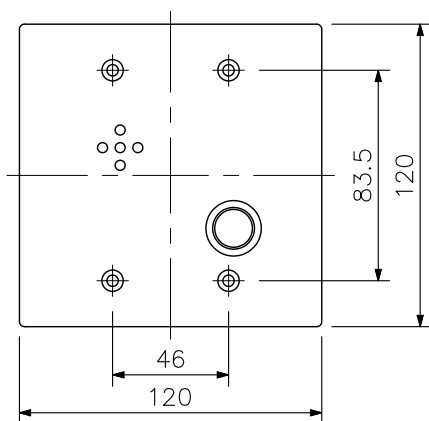

■ 概 要

設定されたマスターステーションを呼び出して通話できます。
2心シールド線を使用して接続します。

■ 仕 様

定 格 入 力	1 W
定 格 イ ン ピ ー ダ ン ス	625 Ω (1 W / 25 V)
内 部 ス ピ ー カ ー	4 cm コーン型
配 線	2心シールド線
伝 送 距 離	0.5 km (φ0.5 mm) / 0.8 km (φ0.65 mm) / 1.3 km (φ0.9 mm)
使 用 温 度 範 囲	-10℃ ~ +50℃ (ただし、スピーカー・スイッチが凍結しないこと)
仕 上	プレート : ステンレス ヘアライン 呼出ボタン : 金属 基板 : 耐候性コーティング
寸 法	120 (W) × 120 (H) × 57.5 (D) mm
質 量	540 g
付 属 品	ボックス取付ねじ (M4×25) …4, ボックス取付ねじ (No. 6-32UNC×18) …4
適 合 ボ ッ ク ス	露出: YC-822 (別売), YC-823 (別売) 埋込: JIS C 8340 (中形四角アウトレットボックスおよび中形四角2個用スイッチカバー)

■ 外 観 図

上面図

正面図

側面図

背面図

底面図

単位: mm 縮尺: 1/3