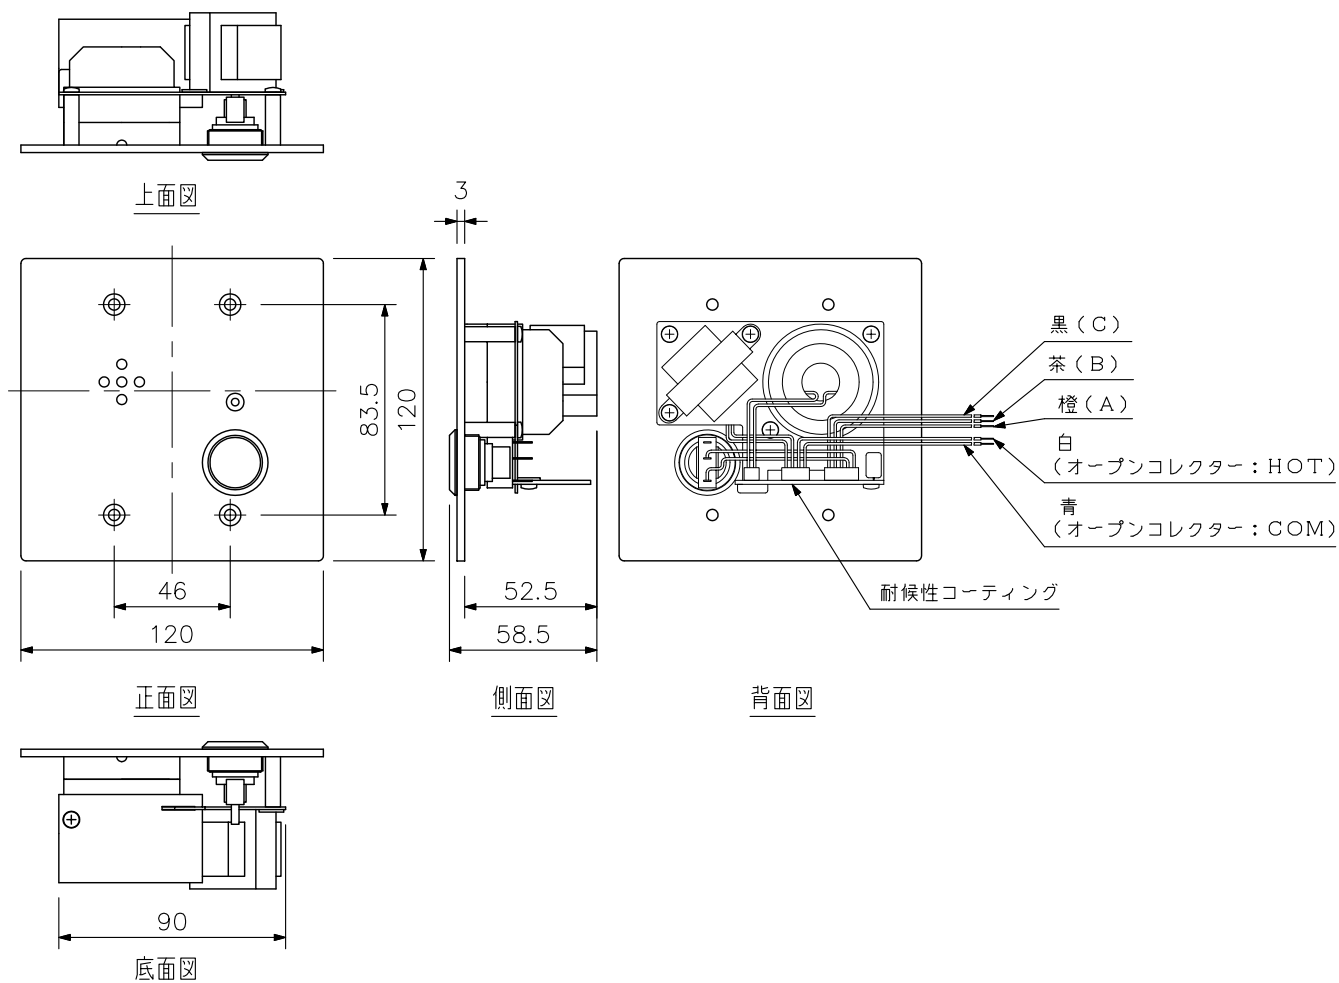

■ 概要

設定されたマスターステーションを呼び出して通話できます。
呼び出し表示灯と制御出力があり、2心シールド線を使用して接続します。

■ 仕様

定格入力	1 W
定格インピーダンス	625 Ω (1 W/25 V)
内部スピーカー	4 cmコーン型
配線	2心シールド線
伝送距離	0.5 km (φ0.5 mm) / 0.8 km (φ0.65 mm) / 1.3 km (φ0.9 mm)
制御出力	オープンコレクター 耐電圧: DC30 V, 許容電流: 30 mA (オープンコレクター出力は、呼出ボタンを押してから通話が終わるまで出力し続けます)
使用温度範囲	-10℃~+50℃ (ただし、スピーカー・スイッチが凍結しないこと)
仕上	プレート : ステンレスヘアライン 呼出ボタン : 金属 基板 : 耐候性コーティング
寸法	120 (W) × 120 (H) × 58.5 (D) mm
質量	570 g
付属品	ボックス取付ねじ (M4×25) …4, ボックス取付ねじ (No. 6-32UNC×18) …4
適合ボックス	露出: YC-822 (別売), YC-823 (別売) 埋込: JIS C 8340 (中形四角アウトレットボックスおよび中形四角2個用スイッチカバー)

■ 外観図

単位: mm 縮尺: 1/3