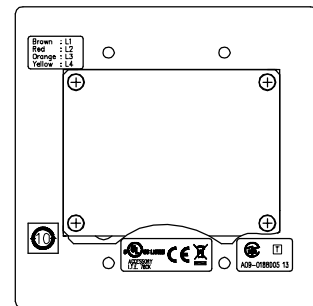

■ 概 要

4線式サブ端末接続ユニットN-8400RSに接続するサブ端末です。
設定されたマスターステーションを呼び出して通話できます。

■ 仕 様

呼 出 し ボ タ ン	モーメンタリー式(400 ms以内の2度押しで緊急呼び出し)
定 格 入 力	1 W
内 部 ス ピ ー カ ー	コーン型
内 部 マ イ ク	エレクトレットコンデンサマイクロホン
配 線	ツイストペア線(2対)
伝 送 距 離	1 km(φ0.5 mm)/1.5 km(φ0.65 mm)/2 km(φ0.9 mm)
使 用 温 度 範 囲	-10℃~+50℃(ただしスピーカー・スイッチが凍結しないこと)
仕 上	プレート : ステンレス ヘアライン 呼び出しボタン: 樹脂 黒
寸 法	120(W)×120(H)×41.5(D) mm
質 量	510 g
付 属 品	ボックス取付ねじ(M4×25)…4, ボックス取付ねじ(No. 6-32UNC×18)…4
適 合 ボ ッ ク ス	露出: YC-822(別売), 2個用スイッチボックス(パナソニック製DZB272W推奨) 埋込: JIS C 8340 (中形四角アウトレットボックスおよび中形四角2個用スイッチカバー)

■ 外 観 図

上面図

正面図

側面図

背面図

単位: mm 縮尺: 1/3