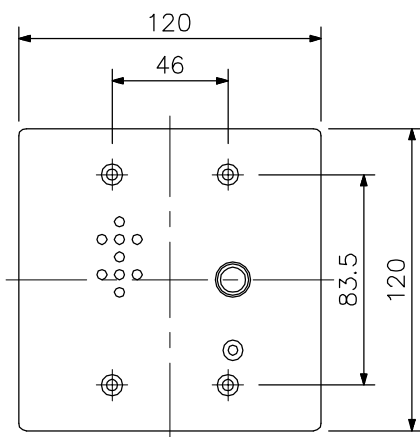

■ 概 要

4線式サブ端末接続ユニットN-8400RSに接続するサブ端末です。
設定されたマスターステーションを呼び出して通話できます。

■ 仕 様

呼 出 し ボ タ ン	モーメンタリー式(400 ms以内の2度押しで緊急呼び出し)
定 格 入 力	1 W
内 部 ス ピ ー カ ー	コーン型
内 部 マ イ ク	エレクトレットコンデンサマイクロホン
配 線	ツイストペア線(2対)
伝 送 距 離	1 km(φ0.5 mm)/1.5 km(φ0.65 mm)/2 km(φ0.9 mm)
使 用 温 度 範 囲	-10℃~+50℃(ただしスピーカー・スイッチが凍結しないこと)
仕 上	プレート : ステンレス ヘアライン 呼び出しボタン: 樹脂 黒
寸 法	120(W)×120(H)×41.5(D) mm
質 量	510 g
付 属 品	ボックス取付ねじ(M4×25)…4, ボックス取付ねじ(No. 6-32UNC×18)…4
適 合 ボ ッ ク ス	露出: YC-822(別売), 2個用スイッチボックス(パナソニック製DZB272W推奨) 埋込: JIS C 8340 (中形四角アウトレットボックスおよび中形四角2個用スイッチカバー)

■ 外 観 図

上面図

正面図

側面図

背面図

単位: mm 縮尺: 1/3