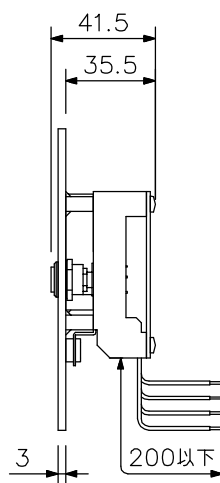

■ 概 要

4線式サブ端末接続ユニットN-8400RSに接続するサブ端末です。
設定されたマスターステーションを呼び出して通話できます。

■ 仕 様

呼 出 し ボ タ ン	モーメンタリー式(400 ms以内の2度押しで緊急呼び出し)
定 格 入 力	1 W
内 部 ス ピ ー カ ー	コーン型
内 部 マ イ ク	エレクトレットコンデンサマイクロホン
配 線	ツイストペア線(2対)
伝 送 距 離	1 km(φ0.5 mm)/1.5 km(φ0.65 mm)/2 km(φ0.9 mm)
使 用 温 度 範 囲	-10℃~+50℃(ただしスピーカー・スイッチが凍結しないこと)
仕 上	プレート : ステンレス ヘアライン 呼び出しボタン: 樹脂 黒
寸 法	120(W)×120(H)×41.5(D) mm
質 量	510 g
付 属 品	ボックス取付ねじ(M4×25)…4, ボックス取付ねじ(No. 6-32UNC×18)…4
適 合 ボ ッ ク ス	露出: YC-822(別売), 2個用スイッチボックス(パナソニック製DZB272W推奨) 埋込: JIS C 8340 (中形四角アウトレットボックスおよび中形四角2個用スイッチカバー)

■ 外 観 図

上面図

正面図

側面図

背面図

単位: mm 縮尺: 1/3