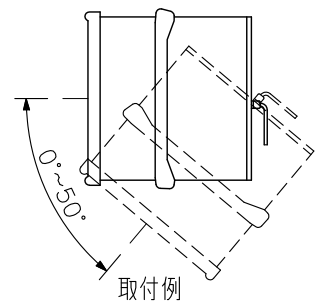

■ 概要

ラインアレイスピーカーSR-C8LWP, SR-C8SWPと組み合わせて使用できるサブウーハーシステムです。
推奨のデジタルスピーカープロセッサはDP-SP3(別売)です。

■ 仕様

エンクロージャ形式	バスレフ型
許容入力	連続プログラム: 450 W
定格インピーダンス	8 Ω
出力音圧レベル	93 dB (1 W, 1 m)
周波数特性	40~400 Hz (DP-SP3(別売)による推奨パラメーター適用時)
クロスオーバー周波数	125 Hz (DP-SP3(別売)による推奨パラメーター適用時)
使用スピーカー	38 cmコーン型
スピーカーコード	ケーブル直出し: φ8.6 mm 導体断面積1.25 mm ² 4心 3 m
使用温度範囲	-10℃~+50℃
防水性能	IPX4
仕上	エンクロージャ: 合板 黒(マンセルN1.0近似色) ウレタンコート パンチングネット: ステンレス 黒(マンセルN1.0近似色) 塗装
寸法	526.6 (W) × 594.8 (H) × 550 (D) mm
質量	41 kg
付属品	連結ボルト (M8) …4
別売品	リギングフレーム : SR-RF8WP デジタルスピーカープロセッサ : DP-SP3

■ 外観図

※ご注意

- ・防水性能はIPX4を満足していますが、屋根の下、軒下など真上から雨または雪がかからない場所に設置してください。
- ・屋内プールや海岸付近など、腐食を起こす可能性のある場所では使用できません。
- ・通気孔を下側にして取付けてください。通気孔は底面にあります。
- ・屋外常設の場合は天面の設置角度が水平0°から下向き50°までとしてください。
- ・屋外常設の場合は定期的に点検が必要です。

単位: mm 縮尺: 1/15