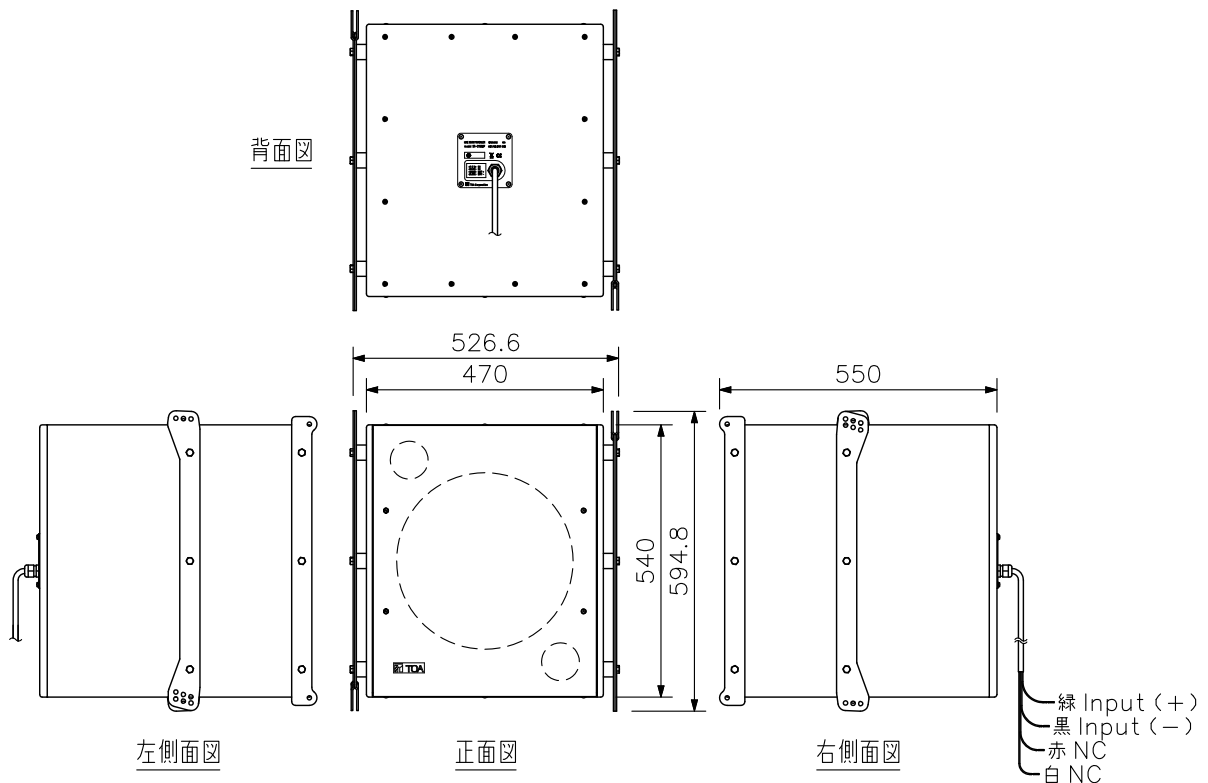

■ 概要

ラインアレイスピーカーSR-C8LWP, SR-C8SWPと組み合わせて使用できるサブウーハーシステムです。
推奨のデジタルスピーカープロセッサはDP-SP3(別売)です。

■ 仕様

エンクロージャ形式	バスレフ型
許容入力	連続プログラム: 450 W
定格インピーダンス	8 Ω
出力音圧レベル	93 dB (1 W, 1 m)
周波数特性	40~400 Hz (DP-SP3(別売)による推奨パラメーター適用時)
クロスオーバー周波数	125 Hz (DP-SP3(別売)による推奨パラメーター適用時)
使用スピーカー	38 cmコーン型
スピーカーコード	ケーブル直出し: φ8.6 mm 導体断面積1.25 mm ² 4心 3 m
使用温度範囲	-10℃~+50℃
防水性能	IPX4
仕上	エンクロージャ: 合板 黒(マンセルN1.0近似色) ウレタンコート パンチングネット: ステンレス 黒(マンセルN1.0近似色) 塗装
寸法	526.6 (W) × 594.8 (H) × 550 (D) mm
質量	41 kg
付属品	連結ボルト (M8) …4
別売品	リギングフレーム : SR-RF8WP デジタルスピーカープロセッサ : DP-SP3

■ 外観図

※ご注意

- ・防水性能はIPX4を満足していますが、屋根の下、軒下など真上から雨または雪がかからない場所に設置してください。
- ・屋内プールや海岸付近など、腐食を起こす可能性のある場所では使用できません。
- ・通気孔を下側にして取付けてください。通気孔は底面にあります。
- ・屋外常設の場合は天面の設置角度が水平0°から下向き50°までとしてください。
- ・屋外常設の場合は定期的に点検が必要です。

単位: mm 縮尺: 1/15