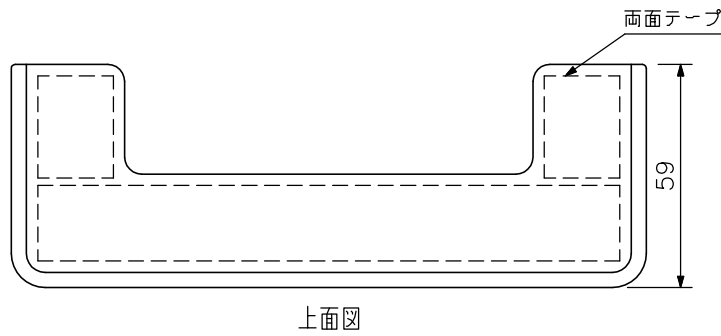

■ 概要

ラインアレイスピーカーSR-S4L(WP), SR-S4S(WP)の底面が設置した状態で人の頭部の高さ付近にくる場合に頭部をけがから保護するためのパッドです。

■ 仕様

仕	上	合成ゴム 黒(マンセルN1.0近似色)
寸	法	168(W)×8(H)×59(D)mm
質	量	40g

■ 外観図

取付例(縮尺: 1/4)

単位: mm 縮尺: 1/2