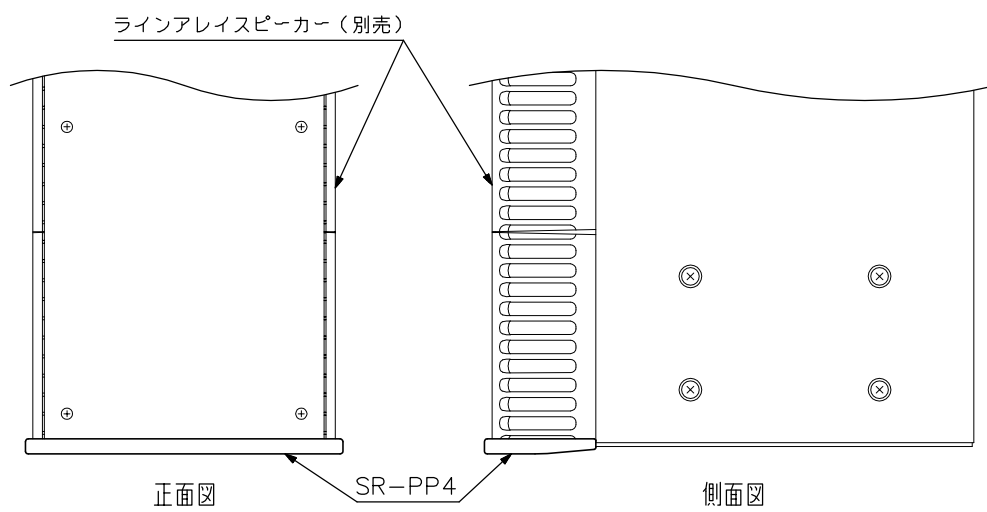

■ 概要

ラインアレイスピーカーSR-S4L(WP), SR-S4S(WP)の底面が設置した状態で人の頭部の高さ付近にくる場合に頭部をけがから保護するためのパッドです。

■ 仕様

仕	上	合成ゴム 黒(マンセルN1.0近似色)
寸	法	168(W)×8(H)×59(D)mm
質	量	40g

■ 外観図

取付例(縮尺: 1/4)

単位: mm 縮尺: 1/2