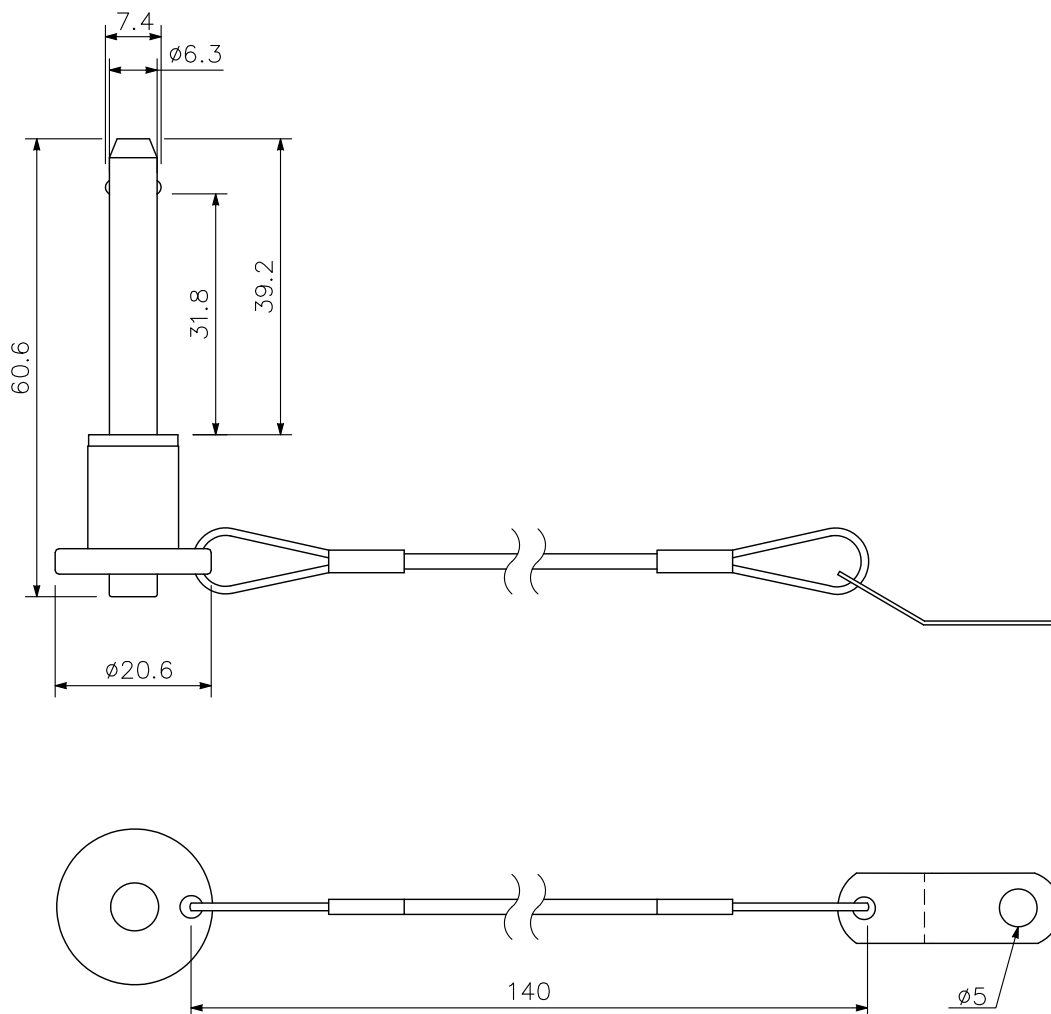

**■ 概 要**

ラインアレイスピーカーSR-C8Xシリーズ, SR-C15BX, リギングフレームSR-RF8Xを接続する際に使用するロック付ピンです。6本入りです。

**■ 仕 様**

適 合 品	SR-C8XL-L/R, SR-C8XS-L/R, SR-C15BX, SR-RF8X
質 量	23 g (1本あたり)
構 成 品	クイックリリースピン…6
付 属 品	取付ねじ(六角穴付ボルトM5×6)…6

**■ 外 観 図**

単位：mm 縮尺：1/1