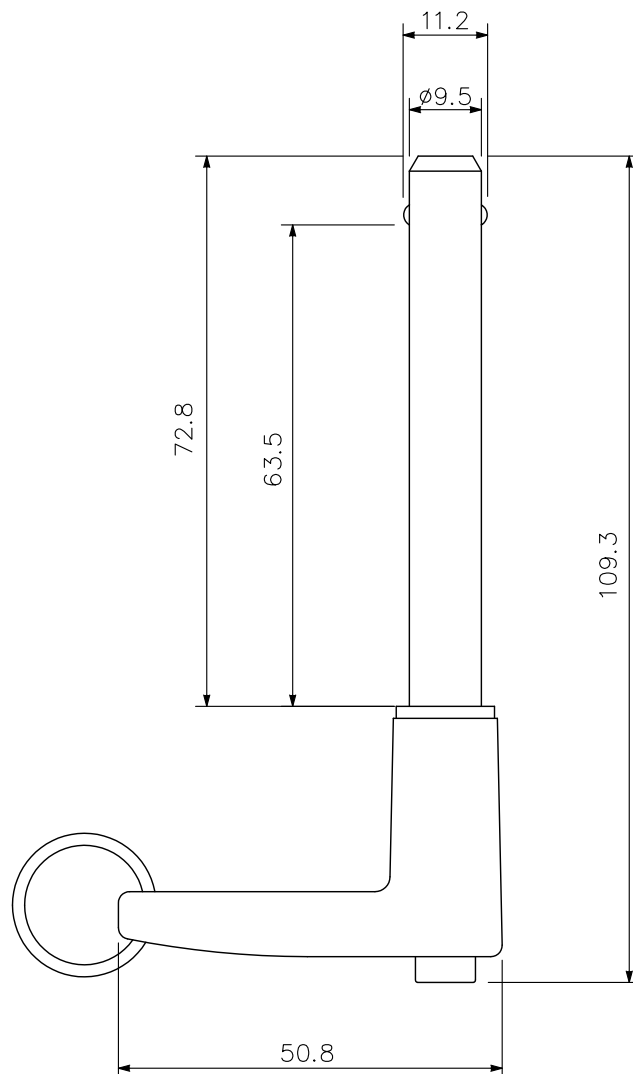

■ 概 要

リギングフレームSR-RF8Xとリギングサポート金具SR-SB8を接続する際に使用するロック付ピンです。
8本入りです。

■ 仕 様

| | |
|-------|-----------------|
| 適 合 品 | SR-RF8X, SR-SB8 |
| 質 量 | 62 g (1本あたり) |
| 構 成 品 | クイックリリースピン…8 |

■ 外 観 図

単位：mm 縮尺：1/1