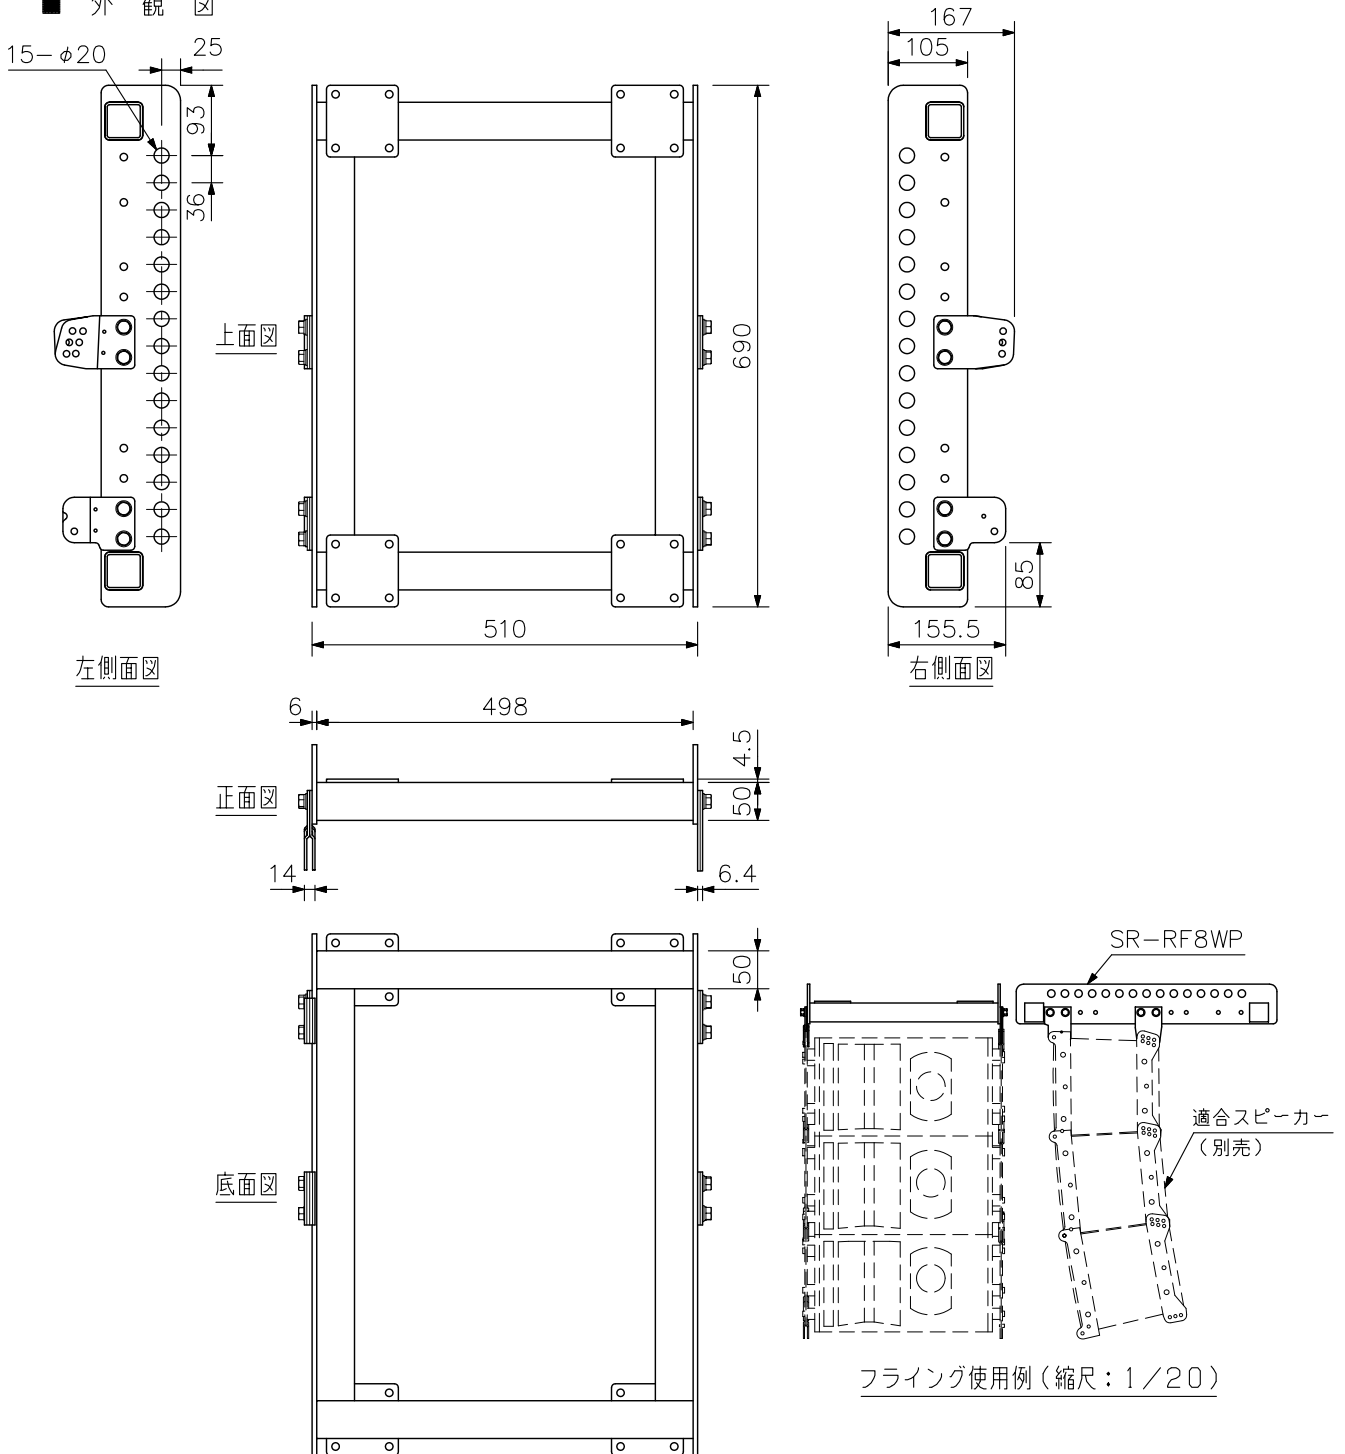

■ 概要

ラインアレイスピーカーをフライングするための金具です。

■ 仕様

適合スピーカー	SR-C8LWP, SR-C8SWP, SR-C15BWP
取付可能スピーカー台数	最大12台(ただしSR-C15BWP(別売)は2台として計算する)
仕	上
寸	法
質	量
付	属
	品

■ 外観図

※ご注意

- ・屋外常設の場合は金具等で建築構造物に固定してください。
- ・屋外常設の場合は定期的に点検が必要です。

単位: mm 縮尺: 1/10