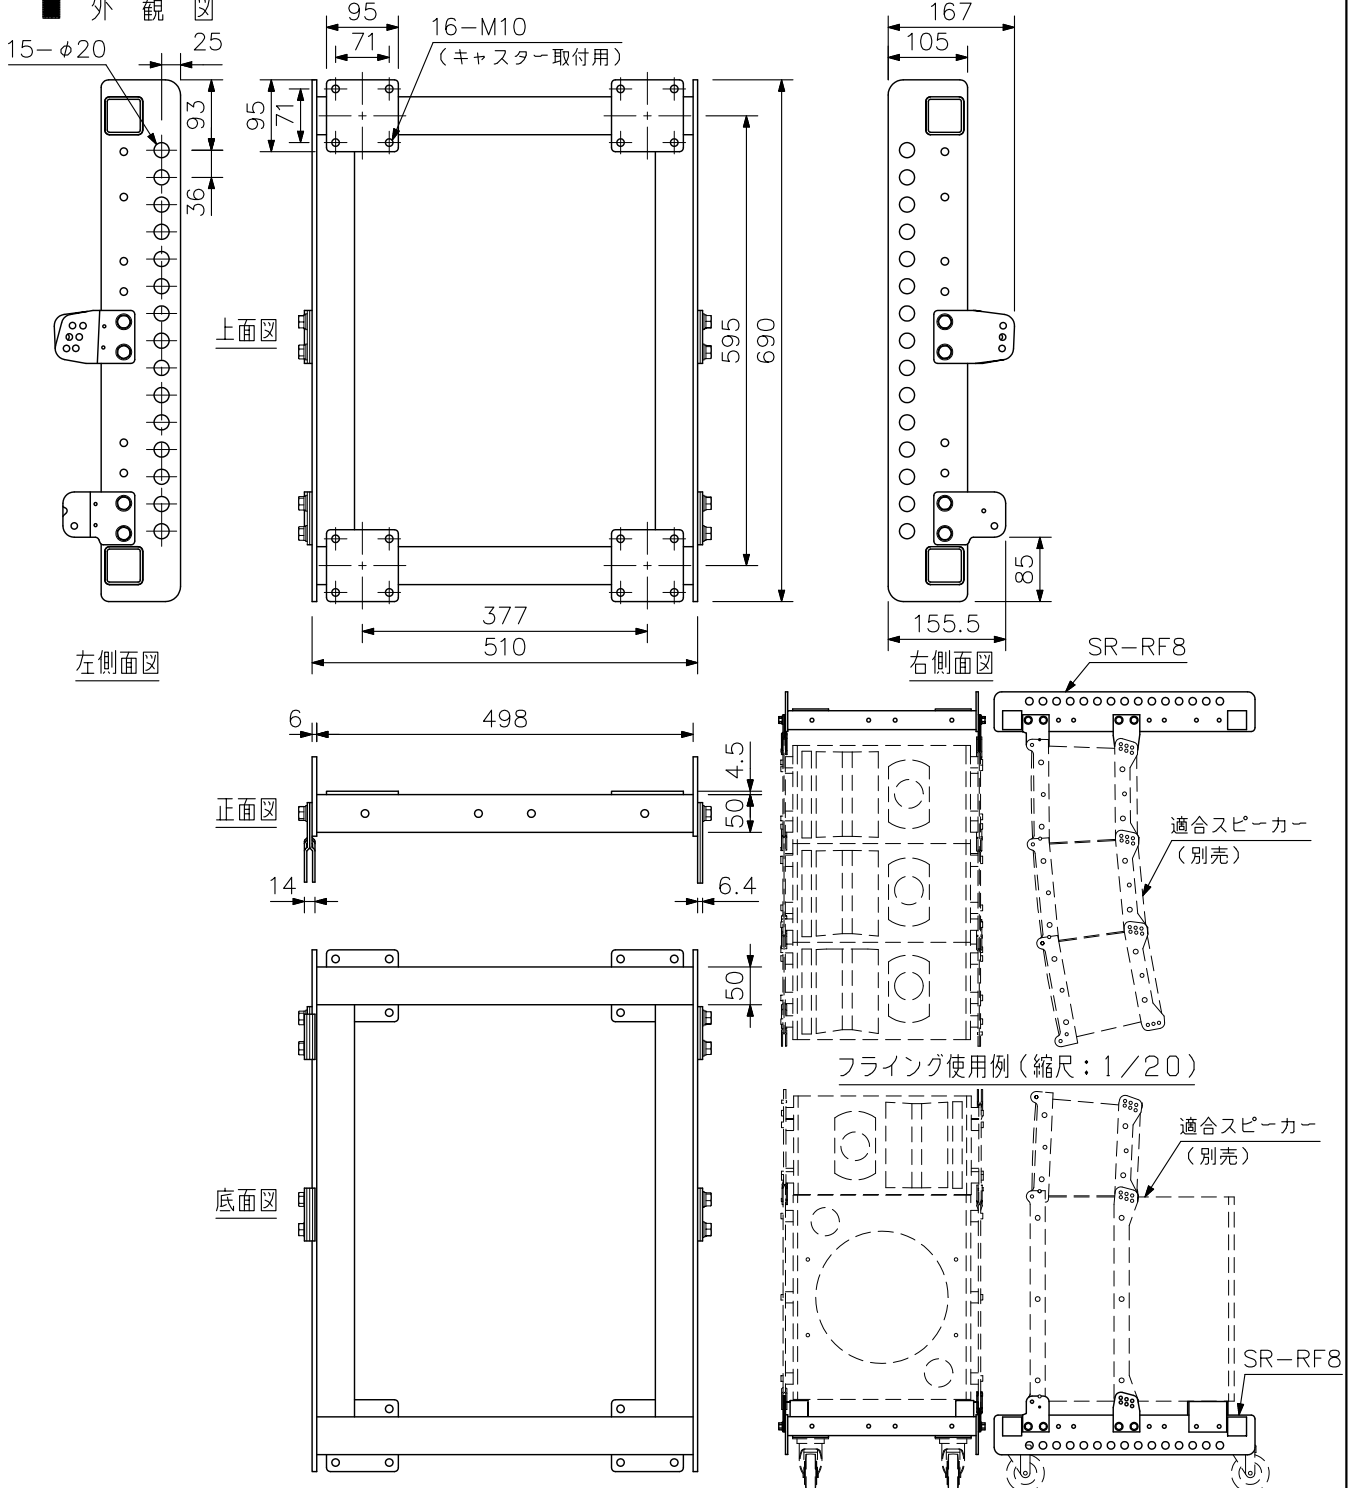

- 概要
ラインアレイスピーカーをフライングまたはスタッキングするための金具です。
- 仕様

適合スピーカー	SR-C8L, SR-C8S, SR-C15B
取付可能スピーカー台数	フライング：最大12台(ただしSR-C15B(別売)は2台として計算する) スタッキング：最大8台(ただしSR-C15B(別売)は2台として計算する)
仕様	上 圧延鋼板 黒(マンセルN1.0近似色) 塗装
寸法	510(W)×167(H)×690(D)mm(ボルト部を除く)
質量	18.5kg(付属品を含む)
付属品	プレート取付ボルト(M10)…12, 固定プレート…4, サブウーハー受け金具…2
別売品	リギングサポート金具: SR-SB8(6台以上スタッキングする場合は必ず使用してください)

■ 外観図

単位: mm 縮尺: 1/10

※キャスターは別途ご用意ください。
スタッキング使用例(縮尺: 1/20)