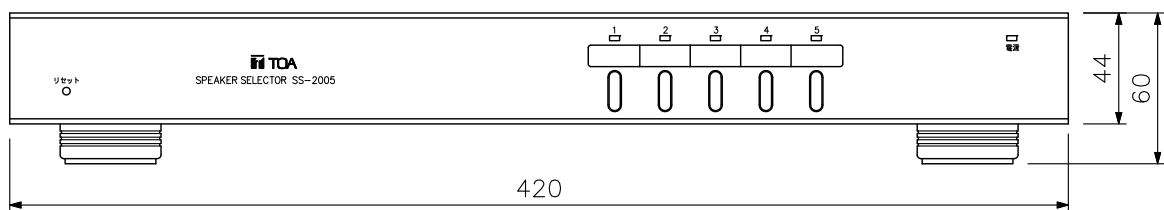

■ 概要

PAアンプTA-2030, TA-2060, TA-2120, TA-2030R, TA-2060R, TA-2120R専用の5局増設用スピーカーセクターです。
別売のラックマウント金具を使用すれば、E1A規格に適合するラックに取り付けることができます(1サイズ)。

■ 仕様

電源	AC100V 50/60Hz
消費電力	6.5W
スピーカー制御	5系統(リレー装着済)
機能	個別/グループ放送 一斉放送可, 増設機能(4台まで増設可), 通信/単独モード切換可
端子台	アンプ, スピーカー部: M4ねじ端子 バリヤー間隔8.8mm 通信部: M3ねじ端子 バリヤー間隔8mm
仕上	前面パネル: アルミ メタリックグレー ケース: プレコート鋼板 メタリックグレー
寸法	420(W) × 60(H) × 270(D) mm
質量	2.9kg
別売品	ラックマウント金具: MB-15B

■ 外観図

背面図

正面図

側面図

単位: mm 縮尺: 1/3

※ () 内は参考寸法値です。