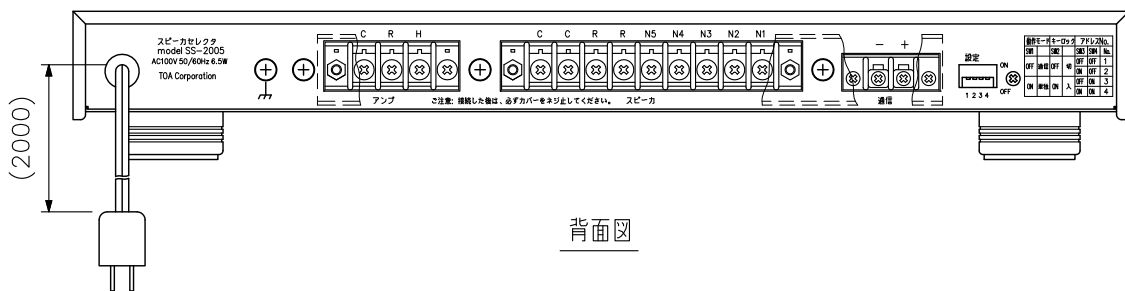

■ 概要

PAアンプTA-2030, TA-2060, TA-2120, TA-2030R, TA-2060R, TA-2120R専用の5局増設用スピーカーセクターです。
別売のラックマウント金具を使用すれば、E1A規格に適合するラックに取り付けることができます(1サイズ)。

■ 仕様

電源	AC100V 50/60Hz
消費電力	6.5W
スピーカー制御	5系統(リレー装着済)
機能	個別/グループ放送 一斉放送可, 増設機能(4台まで増設可), 通信/単独モード切換可
端子台	アンプ, スピーカー部: M4ねじ端子 バリヤー間隔8.8mm 通信部: M3ねじ端子 バリヤー間隔8mm
仕上	前面パネル: アルミ メタリックグレー ケース: プレコート鋼板 メタリックグレー
寸法	420(W) × 60(H) × 270(D) mm
質量	2.9kg
別売品	ラックマウント金具: MB-15B

■ 外観図

背面図

正面図

側面図

単位: mm 縮尺: 1/3

※ () 内は参考寸法値です。