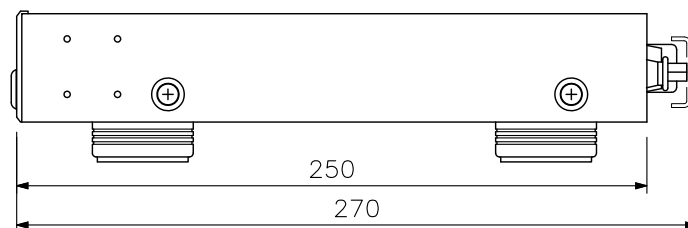

■ 概要

PAアンプTA-2030, TA-2060, TA-2120, TA-2030R, TA-2060R, TA-2120R専用の5局増設用スピーカーセクターです。
別売のラックマウント金具を使用すれば、E1A規格に適合するラックに取り付けることができます(1サイズ)。

■ 仕様

電源	AC100V 50/60Hz
消費電力	6.5W
スピーカー制御	5系統(リレー装着済)
機能	個別/グループ放送 一斉放送可, 増設機能(4台まで増設可), 通信/単独モード切換可
端子台	アンプ, スピーカー部: M4ねじ端子 バリヤー間隔8.8mm 通信部: M3ねじ端子 バリヤー間隔8mm
仕上	前面パネル: アルミ メタリックグレー ケース: プレコート鋼板 メタリックグレー
寸法	420(W) × 60(H) × 270(D) mm
質量	2.9kg
別売品	ラックマウント金具: MB-15B

■ 外観図

背面図

正面図

側面図

単位: mm 縮尺: 1/3

※ () 内は参考寸法値です。