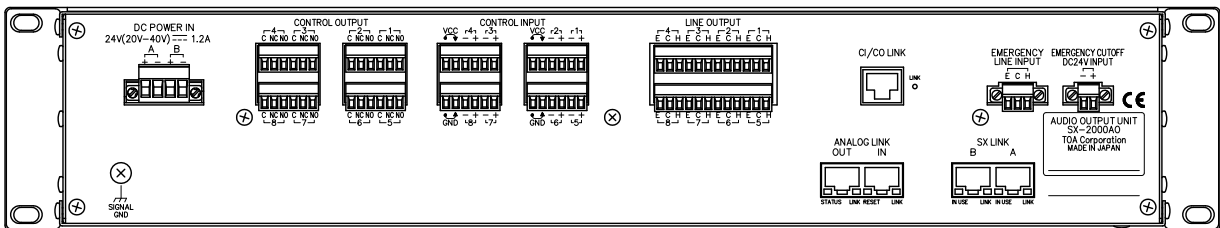

TOA スマートマトリクス 音声出力ユニット SX-2000AO

■ 外観図

背面図