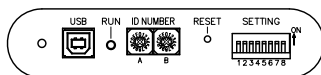

# TOA スマートマトリクス 音声出力ユニット SX-2000AO

## ■ 外観図

背面図

正面図

フロントカバー内部

側面図

単位：mm 縮尺：1/3