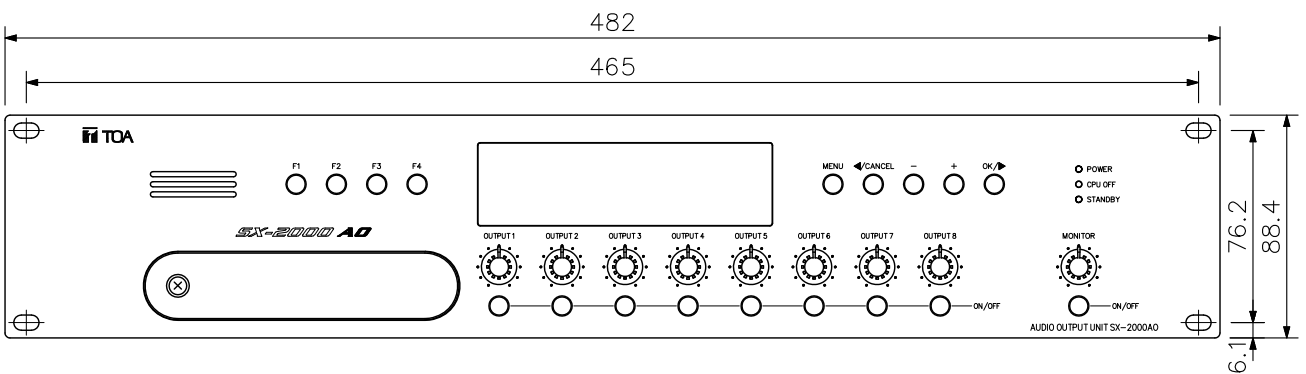

TOA スマートマトリクス 音声出力ユニット SX-2000AO

■ 外観図

背面図

正面図

単位：mm 縮尺：1/3