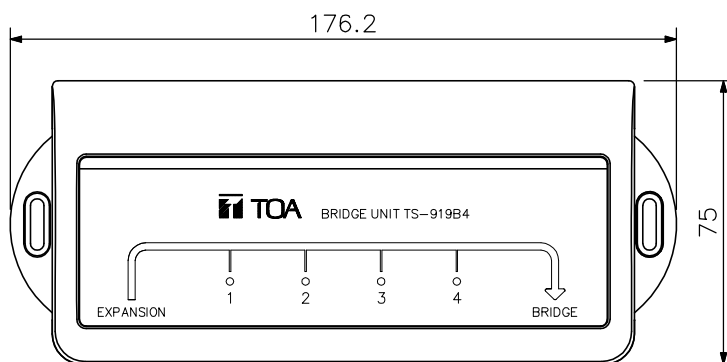

■ 概要

有線会議ユニットTS-811, TS-911, TS-812, TS-912を4台接続するための機器です。
会議ユニットとはカテゴリ-5ケーブルで接続します。

■ 仕様

電源	DC24V (有線インターフェースTS-918 (別売) より供給)
消費電流	最大26mA
分岐損失	上り: 17.5 dB 下り: 16.5 dB
挿入損失	上り: 3 dB 下り: 2 dB
接続端子	通信ケーブル接続端子: RJ45コネクタ×2 会議ユニット接続端子: RJ45コネクタ×4
表示LED	接続確認×4
会議ユニット接続可能台数	4台
使用温度範囲	0℃~+40℃
使用湿度範囲	90%RH以下 (ただし結露のないこと)
仕上	ABS樹脂 黒 (マンセルN1.0近似色)
寸法	176.2 (W) × 75 (H) × 29.8 (D) mm
質量	160g

■ 外観図

上面図

左側面図

正面図

右側面図

底面図

単位: mm 縮尺: 1/2