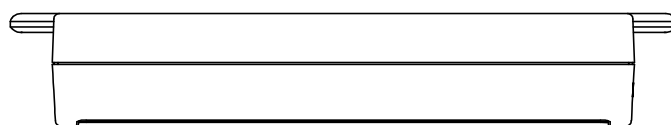

■ 概要

有線会議ユニットTS-811, TS-911, TS-812, TS-912を4台接続するための機器です。
会議ユニットとはカテゴリ-5ケーブルで接続します。

■ 仕様

電源	DC24V (有線インターフェースTS-918 (別売) より供給)
消費電流	最大26mA
分岐損失	上り: 17.5 dB 下り: 16.5 dB
挿入損失	上り: 3 dB 下り: 2 dB
接続端子	通信ケーブル接続端子: RJ45コネクタ×2 会議ユニット接続端子: RJ45コネクタ×4
表示LED	接続確認×4
会議ユニット接続可能台数	4台
使用温度範囲	0℃~+40℃
使用湿度範囲	90%RH以下 (ただし結露のないこと)
仕上	ABS樹脂 黒 (マンセルN1.0近似色)
寸法	176.2 (W) × 75 (H) × 29.8 (D) mm
質量	160g

■ 外観図

上面図

左側面図

正面図

右側面図

底面図

単位: mm 縮尺: 1/2