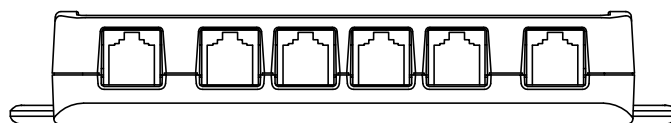

■ 概要

有線会議ユニットTS-811, TS-911, TS-812, TS-912を4台接続するための機器です。
会議ユニットとはカテゴリ-5ケーブルで接続します。

■ 仕様

電源	DC24V (有線インターフェースTS-918 (別売) より供給)
消費電流	最大26mA
分岐損失	上り: 17.5 dB 下り: 16.5 dB
挿入損失	上り: 3 dB 下り: 2 dB
接続端子	通信ケーブル接続端子: RJ45コネクタ×2 会議ユニット接続端子: RJ45コネクタ×4
表示LED	接続確認×4
会議ユニット接続可能台数	4台
使用温度範囲	0℃~+40℃
使用湿度範囲	90%RH以下 (ただし結露のないこと)
仕上	ABS樹脂 黒 (マンセルN1.0近似色)
寸法	176.2 (W) × 75 (H) × 29.8 (D) mm
質量	160g

■ 外観図

上面図

左側面図

正面図

右側面図

底面図

単位: mm 縮尺: 1/2