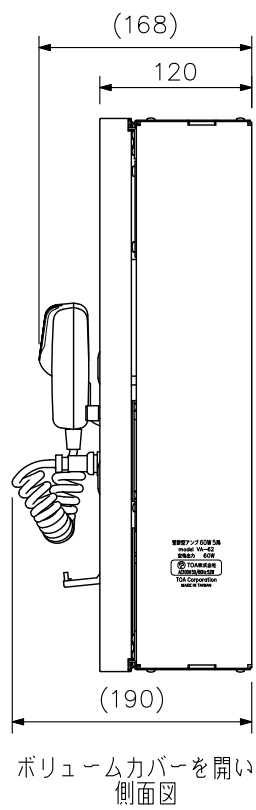

## ■ 概 要

薄型、軽量で壁面等に場所をとらずに設置することができる屋内用出力60Wの壁掛型アンプです。マイク入力2系統、予備入力3系統、および5局スピーカーセクター（個別、グループ切替可）を装備しています。電話ページング機能、非常時電源断機能、スピーカー回線自動切替機能、呼び出しチャイム音源付きです。ダイバシティチューナーユニット（別売）を2台まで組み込み、ワイヤレスマイクを2本使用できます。また、優先制御入力により放送の優先度設定ができます。優先順位の高い放送が始まると、優先順位の低い放送はカットまたはミュート（調節可）されます。

## ■ 仕 様

\*0 dB=1 V

電 源	AC100V 50/60Hz M4ねじ端子
定 格 出 力	60W
消 費 電 力	52W（電気用品安全法による） 120W（定格出力時）
入 力	電話ページング：5kΩ -12dB* 不平衡 M3ねじ端子 リモートマイク：600Ω -12dB* 平衡 M3ねじ端子 入力1：600Ω -66dB*/-12dB*（切替可） 平衡 M3ねじ端子 入力2：600Ω -66dB* 平衡 M3ねじ端子/ホーンジャック 予備1：5kΩ -12dB* 不平衡 M3ねじ端子 予備2：5kΩ -12dB* 不平衡 M3ねじ端子/RCAピンジャック 予備3：5kΩ 0dB* 不平衡 M3ねじ端子 優先制御入力により入力1の放送優先度設定
出 力	スピーカー出力：ハイインピーダンスライン M3.5ねじ端子 100系出力は内部切替えにより70系出力に変更可 5局スピーカーセクター：個別、グループ、各5系統に放送可能（通常・緊急一斉放送可） ライン出力：600Ω 0dB* 不平衡 M3ねじ端子
歪 率	0.5%以下（1kHz 定格出力）
周 波 数 特 性	50Hz~20kHz ±3dB（ラインレベル入力定格出力時）
音 質 調 整	100Hz, 10kHzにて±10dB以上
S N 比	60dB以上
制 御 入 力	優先（電源リモート 緊急一斉放送）、電話ページング（電源リモート 緊急一斉放送）、一斉リモート（電源リモート 緊急一斉放送）、通信、非常カット（DC24Vブレイク） 開放電圧：DC15V、短絡電流：3mA以下 緊急一斉放送は設定により通常一斉放送、グループ選択に変更可
内 蔵 チ ャ イ ム 機 能	上り4音・下り4音、上り4音、2音、1音（切替式・前面ボリューム付） グループ/個別放送切替スイッチ付、スピーカー回線自動切替、アナウンスマイク付
使 用 温 度 範 囲	-10℃~+40℃
仕 上	パネル：表面処理鋼板 クールグレー（マンセル6.3Y8.9/0.4近似色） 塗装 ケース：表面処理鋼板 クールグレー（マンセル6.3Y8.9/0.4近似色） 塗装
寸 法	355（W）×439（H）×120（D）mm（突起部を除く）
質 量	10kg（アンプユニット（3kg）を含む）
付 属 品	マーキングシール…1、エッジガード…1、型紙…1、アンプユニット取付ねじ…4
別 売 品	壁掛型アンプ組込用ラジオチューナー：VA-20 ダイバシティチューナーユニット：WTU-1820（アナログ）、WTU-D2810（デジタル） ※ワイヤレスマイクはWTU-1820の場合はアナログ方式、WTU-D2810の場合はデジタル方式をご使用ください。

※上記ねじ端子のバリアー間隔…M3：6.2mm, M3.5：7.3mm, M4：8.7mm

■ 外観図

単位: mm 縮尺: 1/6

※ ( ) 内は参考寸法値です。