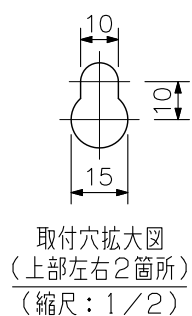

## ■ 仕 様

\*0 dB=1 V

電 源	AC100V 50/60Hz M4ねじ端子
定 格 出 力	60W
消 費 電 力	52W（電気用品安全法による） 120W（定格出力時）
入 力	電話ページング：5kΩ -12dB* 不平衡 M3ねじ端子 リモートマイク：600Ω -12dB* 平衡 M3ねじ端子 入力1：600Ω -66dB*/-12dB*（切替可） 平衡 M3ねじ端子 入力2：600Ω -66dB* 平衡 M3ねじ端子/ホーンジャック 予備1：5kΩ -12dB* 不平衡 M3ねじ端子 予備2：5kΩ -12dB* 不平衡 M3ねじ端子/RCAピンジャック 予備3：5kΩ 0dB* 不平衡 M3ねじ端子 優先制御入力により入力1の放送優先度設定
出 力	スピーカー出力：ハイインピーダンスライン M3.5ねじ端子 100系出力は内部切替えにより70系出力に変更可 5局スピーカーセクター：個別、グループ、各5系統に放送可能（通常・緊急一斉放送可） ライン出力：600Ω 0dB* 不平衡 M3ねじ端子
歪 率	0.5%以下（1kHz 定格出力）
周 波 数 特 性	50Hz~20kHz ±3dB（ラインレベル入力定格出力時）
音 質 調 整	100Hz, 10kHzにて±10dB以上
S N 比	60dB以上
制 御 入 力	優先（電源リモート 緊急一斉放送）、電話ページング（電源リモート 緊急一斉放送）、一斉リモート（電源リモート 緊急一斉放送）、通信、非常カット（DC24Vブレイク） 開放電圧：DC15V、短絡電流：3mA以下 緊急一斉放送は設定により通常一斉放送、グループ選択に変更可
内 蔵 チ ャ イ ム 機 能	上り4音・下り4音、上り4音、2音、1音（切替式・前面ボリューム付） グループ/個別放送切替スイッチ付、スピーカー回線自動切替、アナウンスマイク付
使 用 温 度 範 囲	-10℃~+40℃
仕 上	パネル：表面処理鋼板 クールグレー（マンセル6.3Y8.9/0.4近似色） 塗装 ケース：表面処理鋼板 クールグレー（マンセル6.3Y8.9/0.4近似色） 塗装
寸 法	355（W）×439（H）×120（D）mm（突起部を除く）
質 量	10kg（アンプユニット（3kg）を含む）
付 属 品	マーキングシール…1、エッジガード…1、型紙…1、アンプユニット取付ねじ…4
別 売 品	壁掛型アンプ組込用ラジオチューナー：VA-20 ダイバシティチューナーユニット：WTU-1820（アナログ）、WTU-D2810（デジタル） ※ワイヤレスマイクはWTU-1820の場合はアナログ方式、WTU-D2810の場合はデジタル方式をご使用ください。

※上記ねじ端子のバリアー間隔…M3：6.2mm, M3.5：7.3mm, M4：8.7mm

■ 外観図

単位: mm 縮尺: 1/6

※ ( ) 内は参考寸法値です。