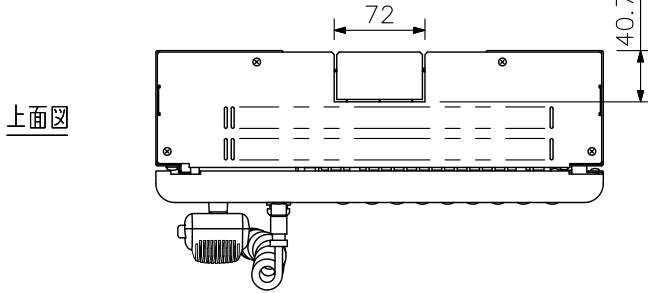

## ■ 概 要

薄型、軽量で壁面等に場所をとらずに設置することができる屋内用出力60Wの壁掛型アンプです。マイク入力2系統、予備入力3系統、および5局スピーカーセクター（個別、グループ切替可）を装備しています。電話ページング機能、非常時電源断機能、スピーカー回線自動切替機能、呼び出しチャイム音源付きです。ダイバシティチューナーユニット（別売）を2台まで組み込み、ワイヤレスマイクを2本使用できます。また、優先制御入力により放送の優先度設定ができます。優先順位の高い放送が始まると、優先順位の低い放送はカットまたはミュート（調節可）されます。

## ■ 仕 様

\*0 dB=1 V

電 源	AC100V 50/60Hz M4ねじ端子
定 格 出 力	60W
消 費 電 力	52W（電気用品安全法による） 120W（定格出力時）
入 力	電話ページング：5kΩ -12dB* 不平衡 M3ねじ端子 リモートマイク：600Ω -12dB* 平衡 M3ねじ端子 入力1：600Ω -66dB*/-12dB*（切替可） 平衡 M3ねじ端子 入力2：600Ω -66dB* 平衡 M3ねじ端子/ホーンジャック 予備1：5kΩ -12dB* 不平衡 M3ねじ端子 予備2：5kΩ -12dB* 不平衡 M3ねじ端子/RCAピンジャック 予備3：5kΩ 0dB* 不平衡 M3ねじ端子 優先制御入力により入力1の放送優先度設定
出 力	スピーカー出力：ハイインピーダンスライン M3.5ねじ端子 100系出力は内部切替えにより70系出力に変更可 5局スピーカーセクター：個別、グループ、各5系統に放送可能（通常・緊急一斉放送可） ライン出力：600Ω 0dB* 不平衡 M3ねじ端子
歪 率	0.5%以下（1kHz 定格出力）
周 波 数 特 性	50Hz~20kHz ±3dB（ラインレベル入力定格出力時）
音 質 調 整	100Hz, 10kHzにて±10dB以上
S N 比	60dB以上
制 御 入 力	優先（電源リモート 緊急一斉放送）、電話ページング（電源リモート 緊急一斉放送）、一斉リモート（電源リモート 緊急一斉放送）、通信、非常カット（DC24Vブレイク） 開放電圧：DC15V、短絡電流：3mA以下 緊急一斉放送は設定により通常一斉放送、グループ選択に変更可
内 蔵 チ ャ イ ム 機 能	上り4音・下り4音、上り4音、2音、1音（切替式・前面ボリューム付） グループ/個別放送切替スイッチ付、スピーカー回線自動切替、アナウンスマイク付
使 用 温 度 範 囲	-10℃~+40℃
仕 上	パネル：表面処理鋼板 クールグレー（マンセル6.3Y8.9/0.4近似色） 塗装 ケース：表面処理鋼板 クールグレー（マンセル6.3Y8.9/0.4近似色） 塗装
寸 法	355（W）×439（H）×120（D）mm（突起部を除く）
質 量	10kg（アンプユニット（3kg）を含む）
付 属 品	マーキングシール…1、エッジガード…1、型紙…1、アンプユニット取付ねじ…4
別 売 品	壁掛型アンプ組込用ラジオチューナー：VA-20 ダイバシティチューナーユニット：WTU-1820（アナログ）、WTU-D2810（デジタル） ※ワイヤレスマイクはWTU-1820の場合はアナログ方式、WTU-D2810の場合はデジタル方式をご使用ください。

※上記ねじ端子のバリアー間隔…M3：6.2mm, M3.5：7.3mm, M4：8.7mm

■ 外観図

単位: mm 縮尺: 1/6

※ ( ) 内は参考寸法値です。