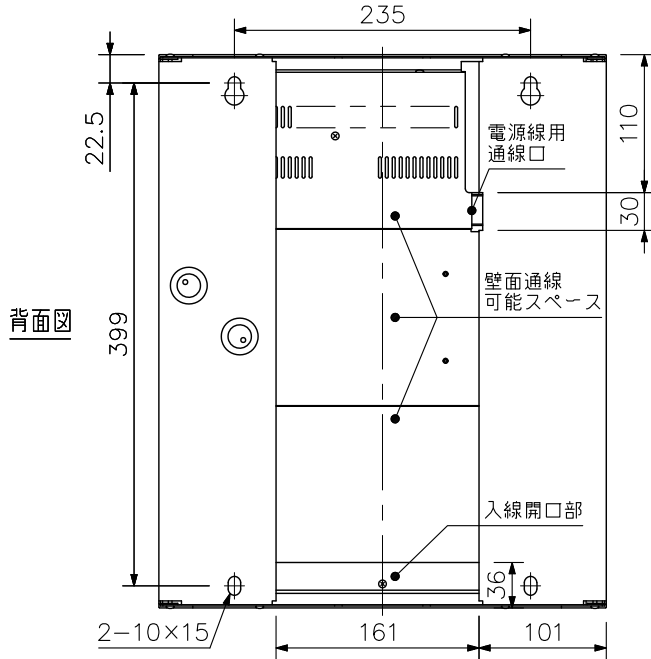

## ■ 概 要

薄型、軽量で壁面等に場所をとらずに設置することができる屋内用出力60Wの壁掛型アンプです。マイク入力2系統、予備入力3系統、および5局スピーカーセクター（個別、グループ切替可）を装備しています。電話ページング機能、非常時電源断機能、スピーカー回線自動切替機能、呼び出しチャイム音源付きです。ダイバシティチューナーユニット（別売）を2台まで組み込み、ワイヤレスマイクを2本使用できます。また、優先制御入力により放送の優先度設定ができます。優先順位の高い放送が始まると、優先順位の低い放送はカットまたはミュート（調節可）されます。

## ■ 仕 様

\*0 dB=1 V

電 源	AC100V 50/60Hz M4ねじ端子
定 格 出 力	60W
消 費 電 力	52W（電気用品安全法による） 120W（定格出力時）
入 力	電話ページング：5kΩ -12dB* 不平衡 M3ねじ端子 リモートマイク：600Ω -12dB* 平衡 M3ねじ端子 入力1：600Ω -66dB*/-12dB*（切替可） 平衡 M3ねじ端子 入力2：600Ω -66dB* 平衡 M3ねじ端子/ホーンジャック 予備1：5kΩ -12dB* 不平衡 M3ねじ端子 予備2：5kΩ -12dB* 不平衡 M3ねじ端子/RCAピンジャック 予備3：5kΩ 0dB* 不平衡 M3ねじ端子 優先制御入力により入力1の放送優先度設定
出 力	スピーカー出力：ハイインピーダンスライン M3.5ねじ端子 100系出力は内部切替えにより70系出力に変更可 5局スピーカーセクター：個別、グループ、各5系統に放送可能（通常・緊急一斉放送可） ライン出力：600Ω 0dB* 不平衡 M3ねじ端子
歪 率	0.5%以下（1kHz 定格出力）
周 波 数 特 性	50Hz~20kHz ±3dB（ラインレベル入力定格出力時）
音 質 調 整	100Hz, 10kHzにて±10dB以上
S N 比	60dB以上
制 御 入 力	優先（電源リモート 緊急一斉放送）、電話ページング（電源リモート 緊急一斉放送）、一斉リモート（電源リモート 緊急一斉放送）、通信、非常カット（DC24Vブレイク） 開放電圧：DC15V、短絡電流：3mA以下 緊急一斉放送は設定により通常一斉放送、グループ選択に変更可
内 蔵 チ ャ イ ム 機 能	上り4音・下り4音、上り4音、2音、1音（切替式・前面ボリューム付） グループ/個別放送切替スイッチ付、スピーカー回線自動切替、アナウンスマイク付
使 用 温 度 範 囲	-10℃~+40℃
仕 上	パネル：表面処理鋼板 クールグレー（マンセル6.3Y8.9/0.4近似色） 塗装 ケース：表面処理鋼板 クールグレー（マンセル6.3Y8.9/0.4近似色） 塗装
寸 法	355（W）×439（H）×120（D）mm（突起部を除く）
質 量	10kg（アンプユニット（3kg）を含む）
付 属 品	マーキングシール…1、エッジガード…1、型紙…1、アンプユニット取付ねじ…4
別 売 品	壁掛型アンプ組込用ラジオチューナー：VA-20 ダイバシティチューナーユニット：WTU-1820（アナログ）、WTU-D2810（デジタル） ※ワイヤレスマイクはWTU-1820の場合はアナログ方式、WTU-D2810の場合はデジタル方式をご使用ください。

※上記ねじ端子のバリアー間隔…M3：6.2mm, M3.5：7.3mm, M4：8.7mm

■ 外観図

単位: mm 縮尺: 1/6

※ ( ) 内は参考寸法値です。