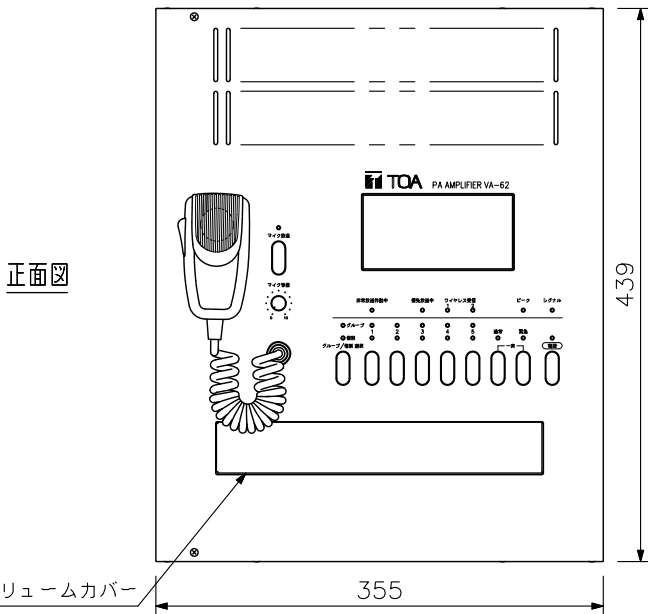

## ■ 概 要

薄型、軽量で壁面等に場所をとらずに設置することができる屋内用出力60Wの壁掛型アンプです。マイク入力2系統、予備入力3系統、および5局スピーカーセクター（個別、グループ切替可）を装備しています。電話ページング機能、非常時電源断機能、スピーカー回線自動切替機能、呼び出しチャイム音源付きです。ダイバシティチューナーユニット（別売）を2台まで組み込み、ワイヤレスマイクを2本使用できます。また、優先制御入力により放送の優先度設定ができます。優先順位の高い放送が始まると、優先順位の低い放送はカットまたはミュート（調節可）されます。

## ■ 仕 様

\*0 dB=1 V

電 源	AC100V 50/60Hz M4ねじ端子
定 格 出 力	60W
消 費 電 力	52W（電気用品安全法による） 120W（定格出力時）
入 力	電話ページング：5kΩ -12dB* 不平衡 M3ねじ端子 リモートマイク：600Ω -12dB* 平衡 M3ねじ端子 入力1：600Ω -66dB*/-12dB*（切替可） 平衡 M3ねじ端子 入力2：600Ω -66dB* 平衡 M3ねじ端子/ホーンジャック 予備1：5kΩ -12dB* 不平衡 M3ねじ端子 予備2：5kΩ -12dB* 不平衡 M3ねじ端子/RCAピンジャック 予備3：5kΩ 0dB* 不平衡 M3ねじ端子 優先制御入力により入力1の放送優先度設定
出 力	スピーカー出力：ハイインピーダンスライン M3.5ねじ端子 100系出力は内部切替えにより70系出力に変更可 5局スピーカーセクター：個別、グループ、各5系統に放送可能（通常・緊急一斉放送可） ライン出力：600Ω 0dB* 不平衡 M3ねじ端子
歪 率	0.5%以下（1kHz 定格出力）
周 波 数 特 性	50Hz~20kHz ±3dB（ラインレベル入力定格出力時）
音 質 調 整	100Hz, 10kHzにて±10dB以上
S N 比	60dB以上
制 御 入 力	優先（電源リモート 緊急一斉放送）、電話ページング（電源リモート 緊急一斉放送）、一斉リモート（電源リモート 緊急一斉放送）、通信、非常カット（DC24Vブレイク） 開放電圧：DC15V、短絡電流：3mA以下 緊急一斉放送は設定により通常一斉放送、グループ選択に変更可
内 蔵 チ ャ イ ム 機 能	上り4音・下り4音、上り4音、2音、1音（切替式・前面ボリューム付） グループ/個別放送切替スイッチ付、スピーカー回線自動切替、アナウンスマイク付
使 用 温 度 範 囲	-10℃~+40℃
仕 上	パネル：表面処理鋼板 クールグレー（マンセル6.3Y8.9/0.4近似色） 塗装 ケース：表面処理鋼板 クールグレー（マンセル6.3Y8.9/0.4近似色） 塗装
寸 法	355（W）×439（H）×120（D）mm（突起部を除く）
質 量	10kg（アンプユニット（3kg）を含む）
付 属 品	マーキングシール…1、エッジガード…1、型紙…1、アンプユニット取付ねじ…4
別 売 品	壁掛型アンプ組込用ラジオチューナー：VA-20 ダイバシティチューナーユニット：WTU-1820（アナログ）、WTU-D2810（デジタル） ※ワイヤレスマイクはWTU-1820の場合はアナログ方式、WTU-D2810の場合はデジタル方式をご使用ください。

※上記ねじ端子のバリアー間隔…M3：6.2mm, M3.5：7.3mm, M4：8.7mm

■ 外観図

単位: mm 縮尺: 1/6

※ ( ) 内は参考寸法値です。