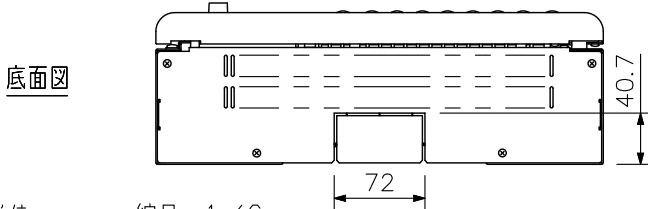

## ■ 概 要

薄型、軽量で壁面等に場所をとらずに設置することができる屋内用出力60Wの壁掛型アンプです。マイク入力2系統、予備入力3系統、および5局スピーカーセクター（個別、グループ切替可）を装備しています。電話ページング機能、非常時電源断機能、スピーカー回線自動切替機能、呼び出しチャイム音源付きです。ダイバシティチューナーユニット（別売）を2台まで組み込み、ワイヤレスマイクを2本使用できます。また、優先制御入力により放送の優先度設定ができます。優先順位の高い放送が始まると、優先順位の低い放送はカットまたはミュート（調節可）されます。

## ■ 仕 様

\*0 dB=1 V

電 源	AC100V 50/60Hz M4ねじ端子
定 格 出 力	60W
消 費 電 力	52W（電気用品安全法による） 120W（定格出力時）
入 力	電話ページング：5kΩ -12dB* 不平衡 M3ねじ端子 リモートマイク：600Ω -12dB* 平衡 M3ねじ端子 入力1：600Ω -66dB*/-12dB*（切替可） 平衡 M3ねじ端子 入力2：600Ω -66dB* 平衡 M3ねじ端子/ホーンジャック 予備1：5kΩ -12dB* 不平衡 M3ねじ端子 予備2：5kΩ -12dB* 不平衡 M3ねじ端子/RCAピンジャック 予備3：5kΩ 0dB* 不平衡 M3ねじ端子 優先制御入力により入力1の放送優先度設定
出 力	スピーカー出力：ハイインピーダンスライン M3.5ねじ端子 100系出力は内部切替えにより70系出力に変更可 5局スピーカーセクター：個別、グループ、各5系統に放送可能（通常・緊急一斉放送可） ライン出力：600Ω 0dB* 不平衡 M3ねじ端子
歪 率	0.5%以下（1kHz 定格出力）
周 波 数 特 性	50Hz~20kHz ±3dB（ラインレベル入力定格出力時）
音 質 調 整	100Hz, 10kHzにて±10dB以上
S N 比	60dB以上
制 御 入 力	優先（電源リモート 緊急一斉放送）、電話ページング（電源リモート 緊急一斉放送）、一斉リモート（電源リモート 緊急一斉放送）、通信、非常カット（DC24Vブレイク） 開放電圧：DC15V、短絡電流：3mA以下 緊急一斉放送は設定により通常一斉放送、グループ選択に変更可
内 蔵 チ ャ イ ム 機 能	上り4音・下り4音、上り4音、2音、1音（切替式・前面ボリューム付） グループ/個別放送切替スイッチ付、スピーカー回線自動切替、アナウンスマイク付
使 用 温 度 範 囲	-10℃~+40℃
仕 上	パネル：表面処理鋼板 クールグレー（マンセル6.3Y8.9/0.4近似色） 塗装 ケース：表面処理鋼板 クールグレー（マンセル6.3Y8.9/0.4近似色） 塗装
寸 法	355（W）×439（H）×120（D）mm（突起部を除く）
質 量	10kg（アンプユニット（3kg）を含む）
付 属 品	マーキングシール…1、エッジガード…1、型紙…1、アンプユニット取付ねじ…4
別 売 品	壁掛型アンプ組込用ラジオチューナー：VA-20 ダイバシティチューナーユニット：WTU-1820（アナログ）、WTU-D2810（デジタル） ※ワイヤレスマイクはWTU-1820の場合はアナログ方式、WTU-D2810の場合はデジタル方式をご使用ください。

※上記ねじ端子のバリアー間隔…M3：6.2mm, M3.5：7.3mm, M4：8.7mm

■ 外観図

単位: mm 縮尺: 1/6

※ ( ) 内は参考寸法値です。