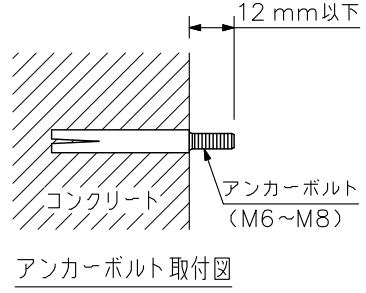

## ■ 概 要

薄型、軽量で壁面等に場所をとらずに設置することができる屋内用出力60Wの壁掛型アンプです。マイク入力2系統、予備入力3系統、および5局スピーカーセクター（個別、グループ切替可）を装備しています。電話ページング機能、非常時電源断機能、スピーカー回線自動切替機能、呼び出しチャイム音源付きです。ダイバシティチューナーユニット（別売）を2台まで組み込み、ワイヤレスマイクを2本使用できます。また、優先制御入力により放送の優先度設定ができます。優先順位の高い放送が始まると、優先順位の低い放送はカットまたはミュート（調節可）されます。

## ■ 仕 様

\*0 dB=1 V

電 源	AC100V 50/60Hz M4ねじ端子
定 格 出 力	60W
消 費 電 力	52W（電気用品安全法による） 120W（定格出力時）
入 力	電話ページング：5kΩ -12dB* 不平衡 M3ねじ端子 リモートマイク：600Ω -12dB* 平衡 M3ねじ端子 入力1：600Ω -66dB*/-12dB*（切替可） 平衡 M3ねじ端子 入力2：600Ω -66dB* 平衡 M3ねじ端子/ホーンジャック 予備1：5kΩ -12dB* 不平衡 M3ねじ端子 予備2：5kΩ -12dB* 不平衡 M3ねじ端子/RCAピンジャック 予備3：5kΩ 0dB* 不平衡 M3ねじ端子 優先制御入力により入力1の放送優先度設定
出 力	スピーカー出力：ハイインピーダンスライン M3.5ねじ端子 100系出力は内部切替えにより70系出力に変更可 5局スピーカーセクター：個別、グループ、各5系統に放送可能（通常・緊急一斉放送可） ライン出力：600Ω 0dB* 不平衡 M3ねじ端子
歪 率	0.5%以下（1kHz 定格出力）
周 波 数 特 性	50Hz~20kHz ±3dB（ラインレベル入力定格出力時）
音 質 調 整	100Hz, 10kHzにて±10dB以上
S N 比	60dB以上
制 御 入 力	優先（電源リモート 緊急一斉放送）、電話ページング（電源リモート 緊急一斉放送）、一斉リモート（電源リモート 緊急一斉放送）、通信、非常カット（DC24Vブレイク） 開放電圧：DC15V、短絡電流：3mA以下 緊急一斉放送は設定により通常一斉放送、グループ選択に変更可
内 蔵 チ ャ イ ム 機 能	上り4音・下り4音、上り4音、2音、1音（切替式・前面ボリューム付） グループ/個別放送切替スイッチ付、スピーカー回線自動切替、アナウンスマイク付
使 用 温 度 範 囲	-10℃~+40℃
仕 上	パネル：表面処理鋼板 クールグレー（マンセル6.3Y8.9/0.4近似色） 塗装 ケース：表面処理鋼板 クールグレー（マンセル6.3Y8.9/0.4近似色） 塗装
寸 法	355（W）×439（H）×120（D）mm（突起部を除く）
質 量	10kg（アンプユニット（3kg）を含む）
付 属 品	マーキングシール…1、エッジガード…1、型紙…1、アンプユニット取付ねじ…4
別 売 品	壁掛型アンプ組込用ラジオチューナー：VA-20 ダイバシティチューナーユニット：WTU-1820（アナログ）、WTU-D2810（デジタル） ※ワイヤレスマイクはWTU-1820の場合はアナログ方式、WTU-D2810の場合はデジタル方式をご使用ください。

※上記ねじ端子のバリアー間隔…M3：6.2mm, M3.5：7.3mm, M4：8.7mm

■ 外観図

単位: mm 縮尺: 1/6

※ ( ) 内は参考寸法値です。