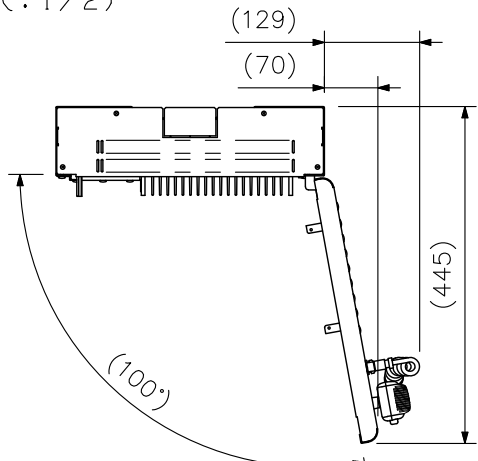

## ■ 概 要

薄型、軽量で壁面等に場所をとらずに設置することができる屋内用出力60Wの壁掛型アンプです。マイク入力2系統、予備入力3系統、および5局スピーカーセクター（個別、グループ切替可）を装備しています。電話ページング機能、非常時電源断機能、スピーカー回線自動切替機能、呼び出しチャイム音源付きです。ダイバシティチューナーユニット（別売）を2台まで組み込み、ワイヤレスマイクを2本使用できます。また、優先制御入力により放送の優先度設定ができます。優先順位の高い放送が始まると、優先順位の低い放送はカットまたはミュート（調節可）されます。

## ■ 仕 様

\*0 dB=1 V

電 源	AC100V 50/60Hz M4ねじ端子
定 格 出 力	60W
消 費 電 力	52W（電気用品安全法による） 120W（定格出力時）
入 力	電話ページング：5kΩ -12dB* 不平衡 M3ねじ端子 リモートマイク：600Ω -12dB* 平衡 M3ねじ端子 入力1：600Ω -66dB*/-12dB*（切替可） 平衡 M3ねじ端子 入力2：600Ω -66dB* 平衡 M3ねじ端子/ホーンジャック 予備1：5kΩ -12dB* 不平衡 M3ねじ端子 予備2：5kΩ -12dB* 不平衡 M3ねじ端子/RCAピンジャック 予備3：5kΩ 0dB* 不平衡 M3ねじ端子 優先制御入力により入力1の放送優先度設定
出 力	スピーカー出力：ハイインピーダンスライン M3.5ねじ端子 100系出力は内部切替えにより70系出力に変更可 5局スピーカーセクター：個別、グループ、各5系統に放送可能（通常・緊急一斉放送可） ライン出力：600Ω 0dB* 不平衡 M3ねじ端子
歪 率	0.5%以下（1kHz 定格出力）
周 波 数 特 性	50Hz~20kHz ±3dB（ラインレベル入力定格出力時）
音 質 調 整	100Hz, 10kHzにて±10dB以上
S N 比	60dB以上
制 御 入 力	優先（電源リモート 緊急一斉放送）、電話ページング（電源リモート 緊急一斉放送）、一斉リモート（電源リモート 緊急一斉放送）、通信、非常カット（DC24Vブレイク） 開放電圧：DC15V、短絡電流：3mA以下 緊急一斉放送は設定により通常一斉放送、グループ選択に変更可
内 蔵 チ ャ イ ム 機 能	上り4音・下り4音、上り4音、2音、1音（切替式・前面ボリューム付） グループ/個別放送切替スイッチ付、スピーカー回線自動切替、アナウンスマイク付
使 用 温 度 範 囲	-10℃~+40℃
仕 上	パネル：表面処理鋼板 クールグレー（マンセル6.3Y8.9/0.4近似色） 塗装 ケース：表面処理鋼板 クールグレー（マンセル6.3Y8.9/0.4近似色） 塗装
寸 法	355（W）×439（H）×120（D）mm（突起部を除く）
質 量	10kg（アンプユニット（3kg）を含む）
付 属 品	マーキングシール…1、エッジガード…1、型紙…1、アンプユニット取付ねじ…4
別 売 品	壁掛型アンプ組込用ラジオチューナー：VA-20 ダイバシティチューナーユニット：WTU-1820（アナログ）、WTU-D2810（デジタル） ※ワイヤレスマイクはWTU-1820の場合はアナログ方式、WTU-D2810の場合はデジタル方式をご使用ください。

※上記ねじ端子のバリアー間隔…M3：6.2mm, M3.5：7.3mm, M4：8.7mm

■ 外観図

単位: mm 縮尺: 1/6

※ ( ) 内は参考寸法値です。