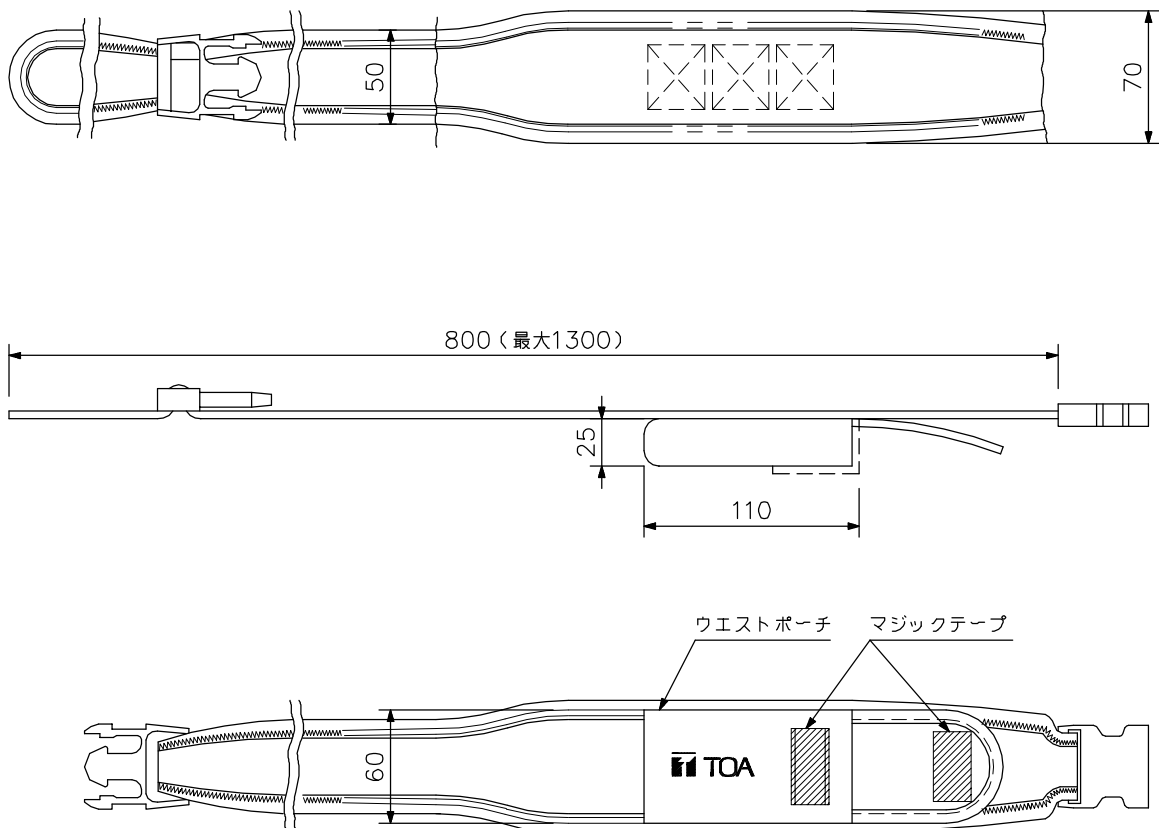

■ 概 要

インストラクター用ヘッドセットマイクを使用するときに、本体のワイヤレスマイクを収納するためのウエストポーチです。

■ 仕 様

ベ	ル	ト	長	800 mm (最大伸長時: 1300 mm)
仕			上	伸縮性ゴム 黒
適	合	機	種	デジタルワイヤレスマイク: WM-D1300 ワイヤレスマイク : WM-1320

■ 外 観 図

単位: mm 縮尺: 1/4