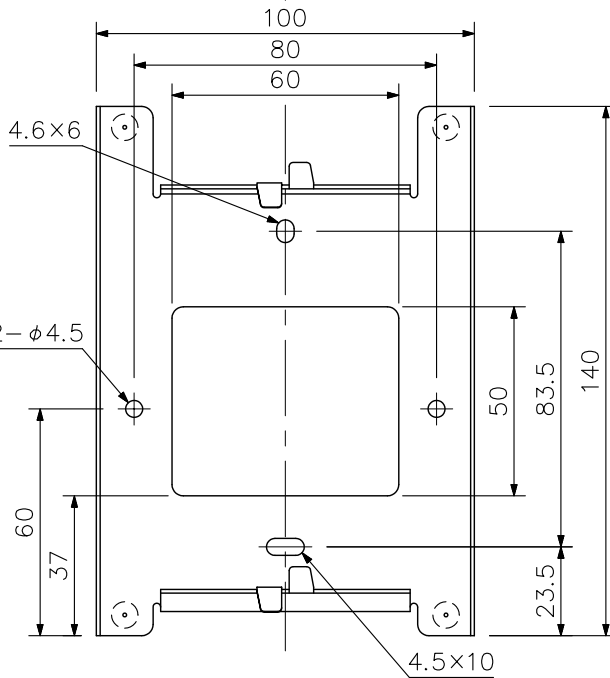

■ 概要

N-8000シリーズのマスター端末専用壁掛卓上金具です。マスター端末の壁取り付けや、卓上据え置き時に傾斜をつけることができます。

■ 仕様

仕	上	表面処理鋼板 グレー(マンセル6.1Y8.2/0.5近似色) 塗装
寸	法	100(W)×140(H)×31.8(D) mm
質	量	120 g
付	属	品 壁取付ねじ(木ねじ)…2, ゴム足…4
適	合	機 種 N-8000MS, N-8010MS, N-8020MS, N-8500MS, N-8510MS, N-8600MS, N-8616MS

■ 外観図

上面図

正面図

側面図

適合機種(別売)

適合機種壁取付時

N-8020MS壁取付時

適合機種(別売)

適合機種卓上据置時

N-8020MS(別売)

N-8020MS卓上据置時

単位: mm

縮尺: 1/2

取付図(縮尺: 1/5)