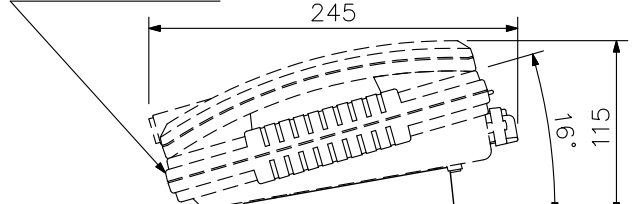

■ 外観図

上面図

正面図

側面図

適合機種(別売)

適合機種壁取付時

N-8020MS壁取付時

適合機種(別売)

適合機種卓上据置時

N-8020MS(別売)

N-8020MS卓上据置時

単位: mm

縮尺: 1/2

取付図(縮尺: 1/5)