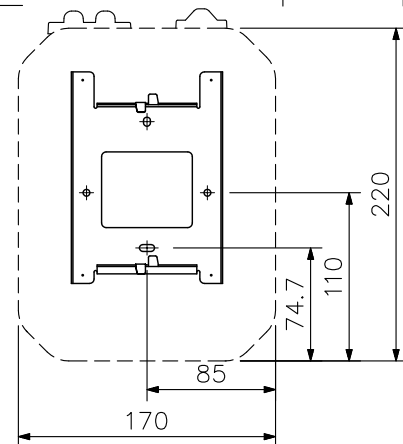

■ 概要

N-8000シリーズのマスター端末専用壁掛卓上金具です。マスター端末の壁取り付けや、卓上据え置き時に傾斜をつけることができます。

■ 仕様

仕	上	表面処理鋼板 グレー(マンセル6.1Y8.2/0.5近似色) 塗装
寸	法	100(W)×140(H)×31.8(D) mm
質	量	120 g
付	属	品 壁取付ねじ(木ねじ)…2, ゴム足…4
適	合	機 種 N-8000MS, N-8010MS, N-8020MS, N-8500MS, N-8510MS, N-8600MS, N-8616MS

■ 外観図

上面図

正面図

側面図

適合機種(別売)

適合機種壁取付時

N-8020MS壁取付時

適合機種(別売)

適合機種卓上据置時

N-8020MS(別売)

N-8020MS卓上据置時

単位: mm

縮尺: 1/2

取付図(縮尺: 1/5)