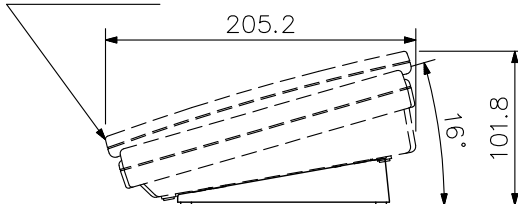

■ 外観図

上面図

正面図

側面図

適合機種(別売)

適合機種壁取付時

N-8020MS壁取付時

適合機種(別売)

適合機種卓上据置時

N-8020MS(別売)

N-8020MS卓上据置時

単位: mm

縮尺: 1/2

取付図(縮尺: 1/5)