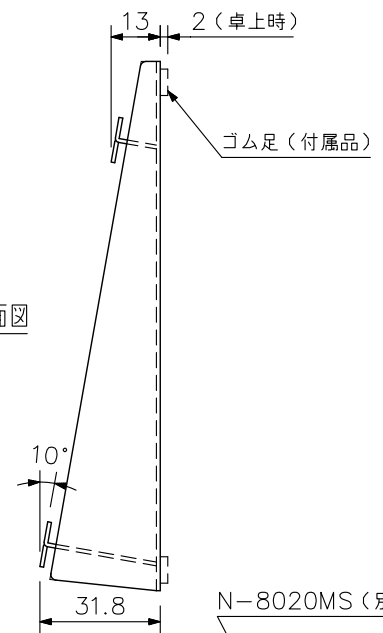

■ 概要

N-8000シリーズのマスター端末専用壁掛卓上金具です。マスター端末の壁取り付けや、卓上据え置き時に傾斜をつけることができます。

■ 仕様

仕	上	表面処理鋼板 グレー(マンセル6.1Y8.2/0.5近似色) 塗装
寸	法	100(W)×140(H)×31.8(D) mm
質	量	120 g
付	属	品 壁取付ねじ(木ねじ)…2, ゴム足…4
適	合	機 種 N-8000MS, N-8010MS, N-8020MS, N-8500MS, N-8510MS, N-8600MS, N-8616MS

■ 外観図

上面図

正面図

側面図

適合機種(別売)

適合機種壁取付時

N-8020MS壁取付時

適合機種(別売)

適合機種卓上据置時

N-8020MS(別売)

N-8020MS卓上据置時

単位: mm

縮尺: 1/2

取付図(縮尺: 1/5)