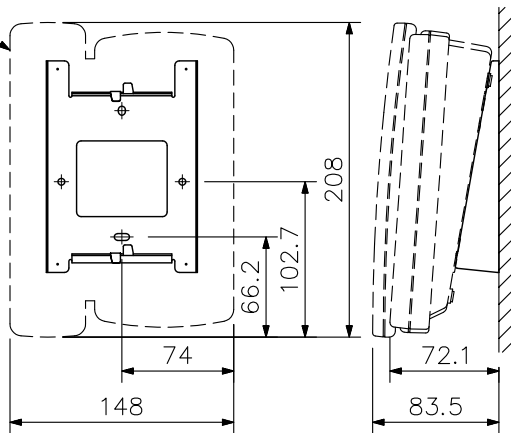

■ 概要

N-8000シリーズのマスター端末専用壁掛卓上金具です。マスター端末の壁取り付けや、卓上据え置き時に傾斜をつけることができます。

■ 仕様

仕	上	表面処理鋼板 グレー(マンセル6.1Y8.2/0.5近似色) 塗装
寸	法	100(W)×140(H)×31.8(D) mm
質	量	120 g
付	属	品 壁取付ねじ(木ねじ)…2, ゴム足…4
適	合	機 種 N-8000MS, N-8010MS, N-8020MS, N-8500MS, N-8510MS, N-8600MS, N-8616MS

■ 外観図

上面図

正面図

側面図

適合機種(別売)

適合機種壁取付時

N-8020MS壁取付時

適合機種(別売)

適合機種卓上据置時

N-8020MS(別売)

N-8020MS卓上据置時

単位: mm

縮尺: 1/2

取付図(縮尺: 1/5)