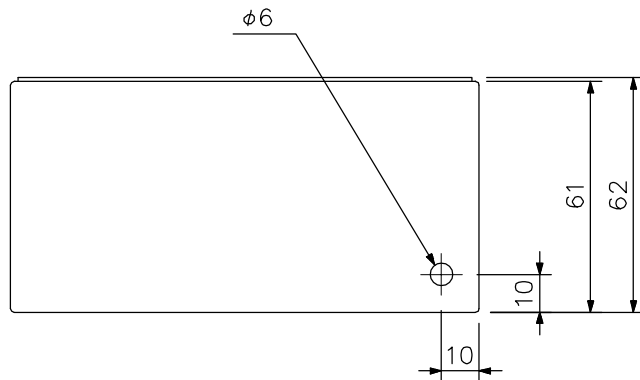

■ 概 要

IPインカムサブ端末用屋外露出ボックスです。

■ 仕 様

仕	上	ステンレス オフホワイト
寸	法	124(W)×124(H)×62(D) mm
質	量	440g
付	属	品 壁取付ねじ…4

■ 外 観 図

正面図

底面図

単位：mm 縮尺：1/2