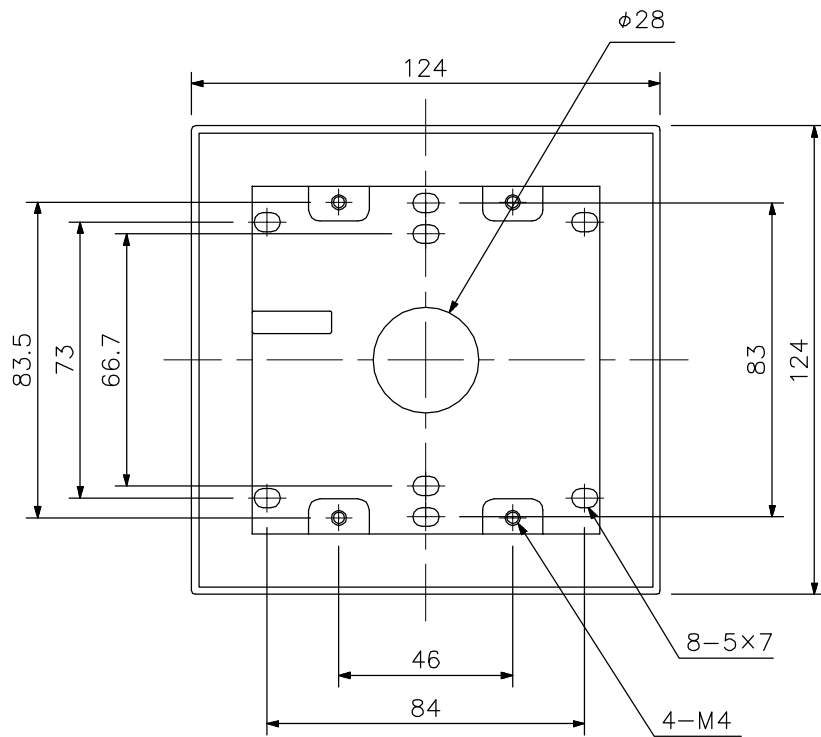

■ 概 要

IPインカムサブ端末用屋外露出ボックスです。

■ 仕 様

仕	上	ステンレス オフホワイト
寸	法	124(W)×124(H)×62(D) mm
質	量	440g
付	属	品 壁取付ねじ…4

■ 外 観 図

正面図

底面図

単位：mm 縮尺：1/2