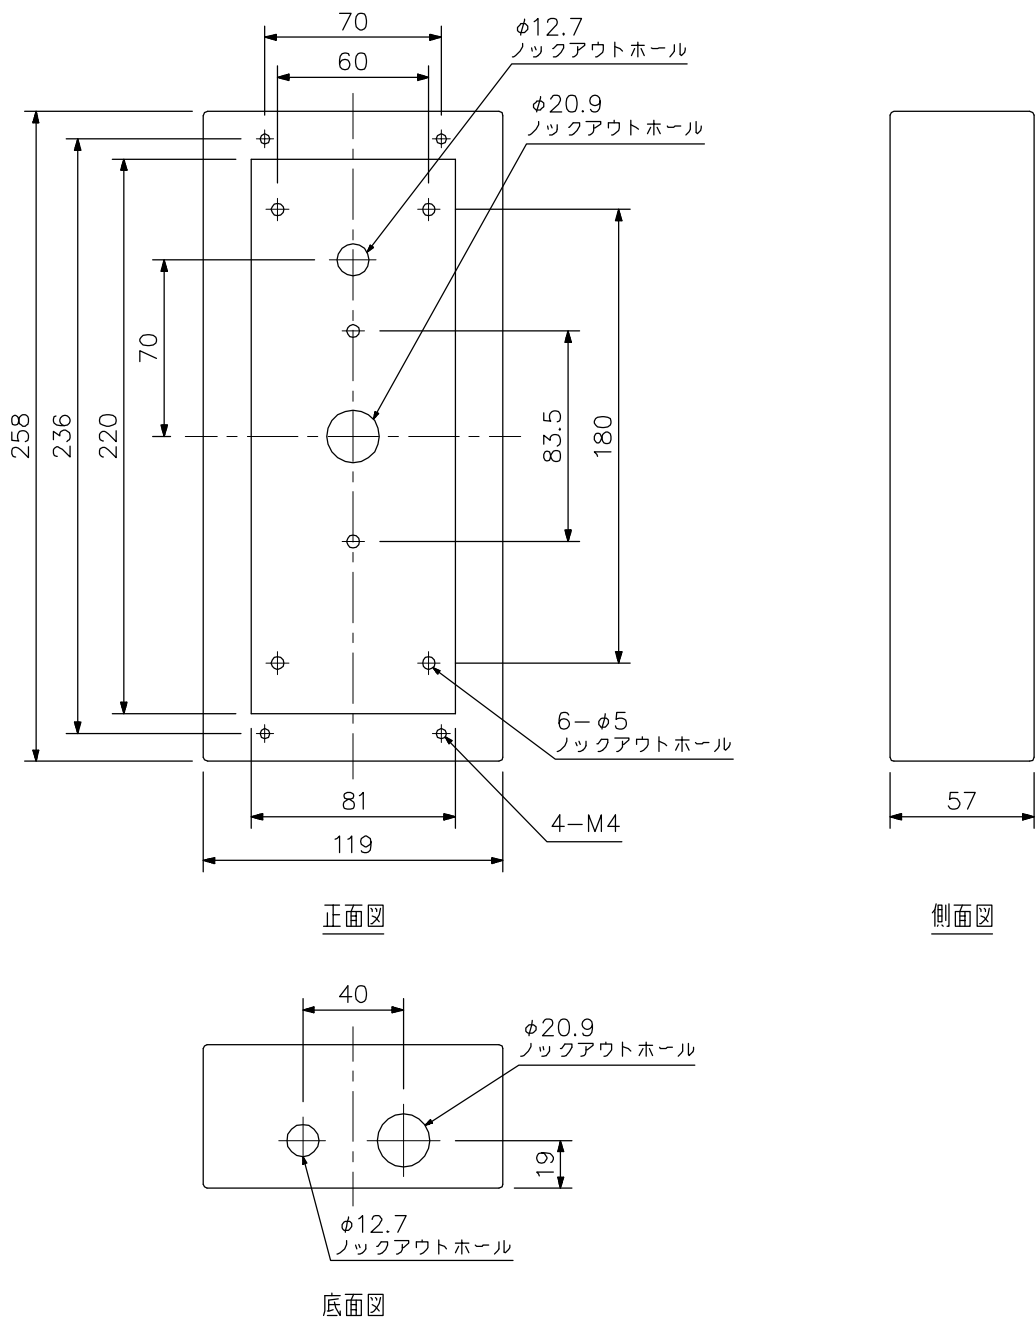

I P インカム 壁埋込／露出兼用ボックス

YC-841

■ 概 要

I P インカムハンズフリー防水壁埋込端末専用ボックスです。

■ 仕 様

仕	上	表面処理鋼板 ホワイト
寸	法	119 (W) × 258 (H) × 57 (D) mm
質	量	1 kg
付	属 品	壁取付ねじ…4

■ 外 観 図

単位：mm 縮尺：1/3