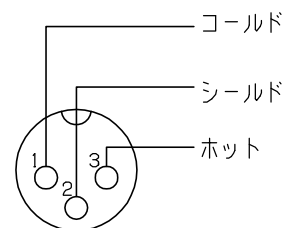

# TOA コネクタープレート メタルコンセント YM-21M

## ■ 仕様

形	式	フルカラータイプ			
仕	上	プレート : アルミ軽合金 ヘアライン コネクタ, キャップ: ニッケルめっき			
寸	法	70 (W) × 120 (H) × 26 (D) mm			
質	量	100 g			
コ	ネ	ク	タ	φ21 3Pメタルコンセント (BTS21R3A)	
適	合	プ	ラ	グ	φ21 3Pプラグ (BTS21P3B)
付	属	品	プレート取付用ねじ……………2, 取付金具取付用ねじ……………2		

## ■ 外観図

取付図

接続方法

単位: mm 縮尺: 1/2