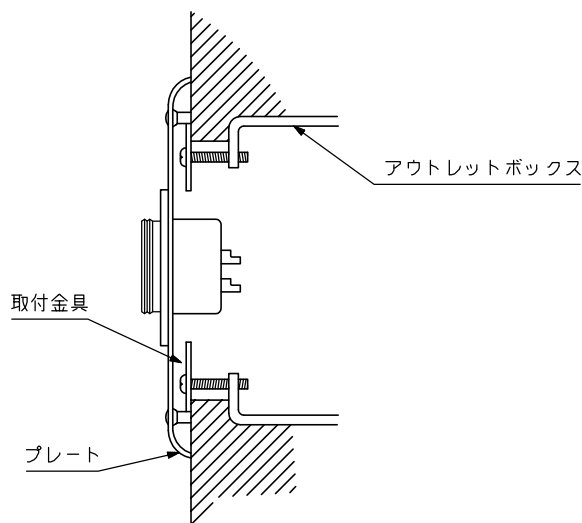

# TOA コネクタープレート メタルコンセント YM-21M

## ■ 仕様

形	式	フルカラータイプ			
仕	上	プレート : アルミ軽合金 ヘアライン コネクタ, キャップ: ニッケルめっき			
寸	法	70 (W) × 120 (H) × 26 (D) mm			
質	量	100 g			
コ	ネ	ク	タ	φ21 3Pメタルコンセント (BTS21R3A)	
適	合	プ	ラ	グ	φ21 3Pプラグ (BTS21P3B)
付	属	品	プレート取付用ねじ……………2, 取付金具取付用ねじ……………2		

## ■ 外観図

取付図

接続方法

単位: mm 縮尺: 1/2