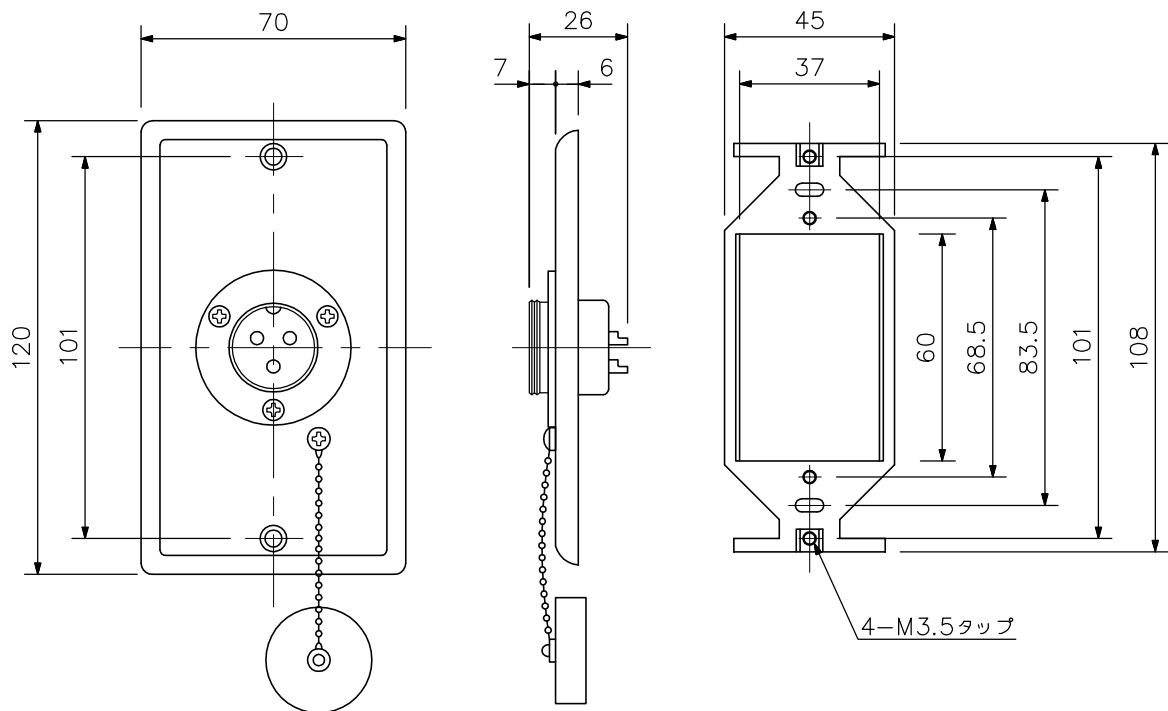

# TOA コネクタープレート メタルコンセント YM-21M

## ■ 仕様

形	式	フルカラータイプ			
仕	上	プレート : アルミ軽合金 ヘアライン コネクタ, キャップ: ニッケルめっき			
寸	法	70 (W) × 120 (H) × 26 (D) mm			
質	量	100 g			
コ	ネ	ク	タ	φ21 3Pメタルコンセント (BTS21R3A)	
適	合	プ	ラ	グ	φ21 3Pプラグ (BTS21P3B)
付	属	品	プレート取付用ねじ……………2, 取付金具取付用ねじ……………2		

## ■ 外観図

取付図

接続方法

単位: mm 縮尺: 1/2