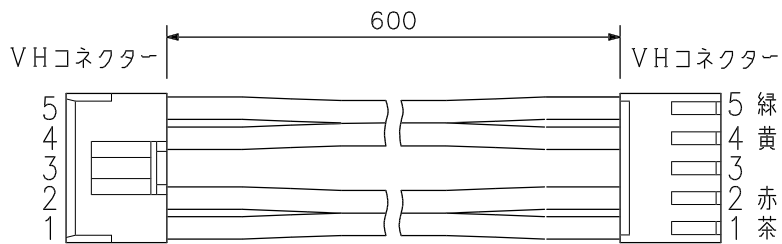

■ 概 要

非常・業務兼用ラック型放送設備で、直流電源パネルを増設する時に使用する専用の接続用ケーブルセットです。

■ 外 観 図

EP-EP間電源増設ケーブル(員数1)

JP-JP間電源増設ケーブル(員数1)

EP-AD間電源増設ケーブル(員数1)

JP-AD間電源増設ケーブル(員数1)

単位：mm