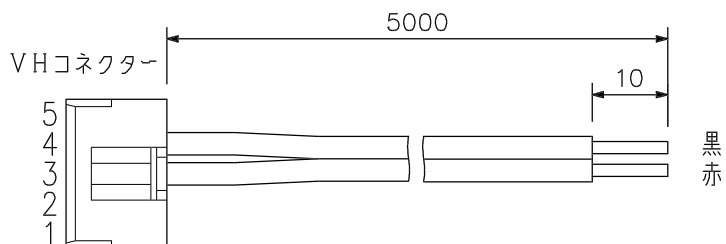

■ 概 要

非常・業務兼用ラック型放送設備で、直流電源パネルを増設する時に使用する専用の接続用ケーブルセットです。

■ 外 観 図

EP-EP間電源増設ケーブル(員数1)

JP-JP間電源増設ケーブル(員数1)

EP-AD間電源増設ケーブル(員数1)

JP-AD間電源増設ケーブル(員数1)

単位：mm