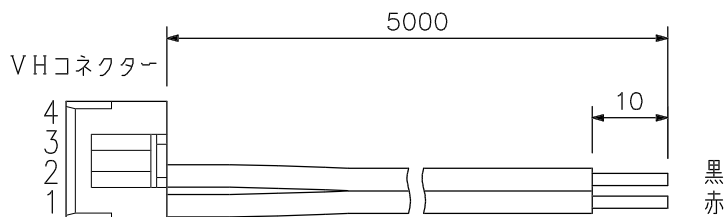

■ 概 要

非常・業務兼用ラック型放送設備で、直流電源パネルを増設する時に使用する専用の接続用ケーブルセットです。

■ 外 観 図

EP-EP間電源増設ケーブル(員数1)

JP-JP間電源増設ケーブル(員数1)

EP-AD間電源増設ケーブル(員数1)

JP-AD間電源増設ケーブル(員数1)

単位：mm