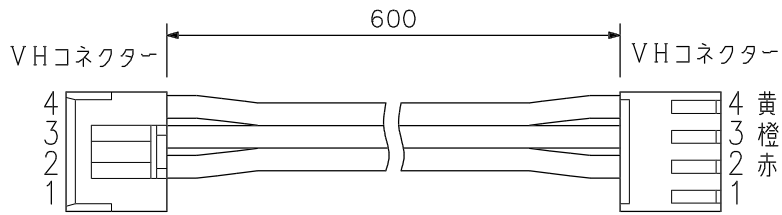

■ 概 要

非常・業務兼用ラック型放送設備で、直流電源パネルを増設する時に使用する専用の接続用ケーブルセットです。

■ 外 観 図

EP-EP間電源増設ケーブル(員数1)

JP-JP間電源増設ケーブル(員数1)

EP-AD間電源増設ケーブル(員数1)

JP-AD間電源増設ケーブル(員数1)

単位：mm