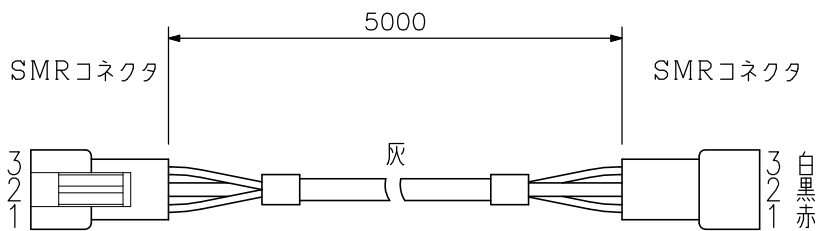

■ 概 要

非常・業務兼用ラック型放送設備および非常用遠隔操作器で、操作部を複数のキャビネットラックに分けて設置する時に使用する専用の接続用ケーブルセットです。

■ 外 観 図

ラック間E P-E P電源ケーブル（員数1）

ラック間E P-E P制御ケーブル（員数1）

単位：mm