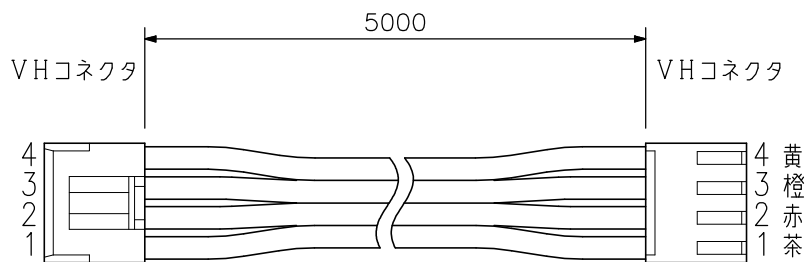

■ 概 要

非常・業務兼用ラック型放送設備および非常用遠隔操作器で、操作部を複数のキャビネットラックに分けて設置する時に使用する専用の接続用ケーブルセットです。

■ 外 観 図

ラック間E P-E P電源ケーブル（員数1）

ラック間E P-E P制御ケーブル（員数1）

単位：mm