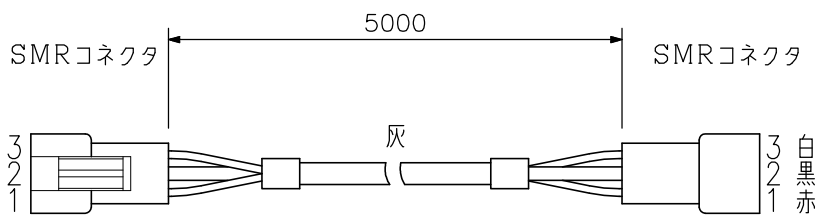

■ 概 要

非常・業務兼用ラック型放送設備で、制御部を複数のキャビネットラックに分けて設置する時に使用する専用の接続ケーブルセットです。

■ 外 観 図

ラック間JP-JP電源ケーブル（員数1）

ラック間JP-JP制御ケーブル（員数1）

単位：mm