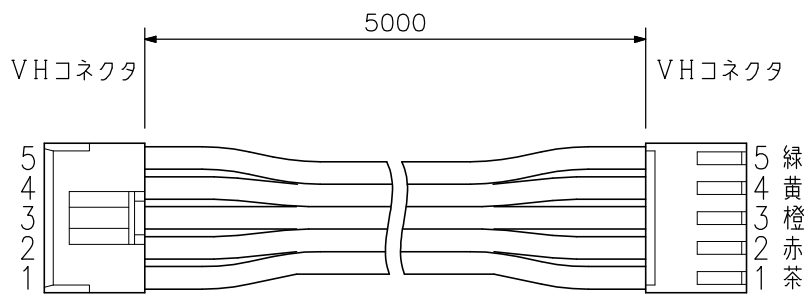

■ 概 要

非常・業務兼用ラック型放送設備で、制御部を複数のキャビネットラックに分けて設置する時に使用する専用の接続ケーブルセットです。

■ 外 観 図

ラック間JP-JP電源ケーブル（員数1）

ラック間JP-JP制御ケーブル（員数1）

単位：mm