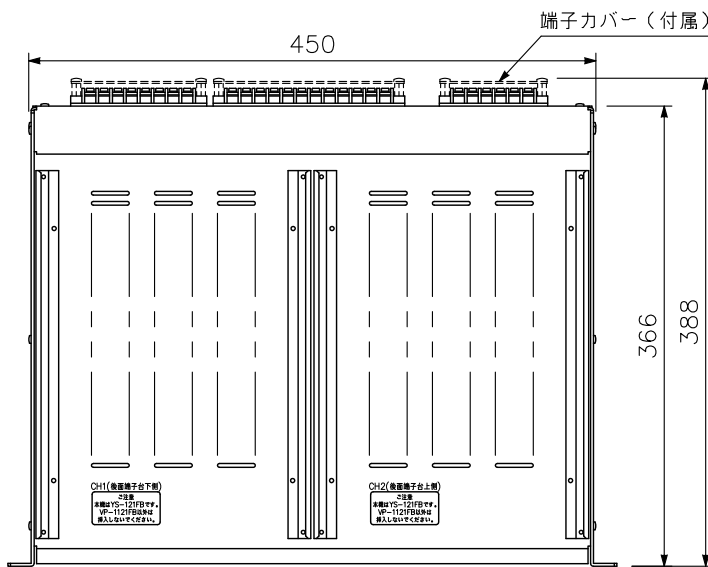

**■ 概要**

プラグインパワーアンプVP-1121FBを2台、収納することができます。  
E1A規格に適合するラックに取付けることができます（3サイズ）。

**■ 仕様**

収納アンプ	VP-1121FB（別売）：最大2台
入出力端子	M4ねじ端子 バリアー間隔9 mm
仕上	表面処理鋼板 黒（マンセルN1.0近似色） 3分艶 塗装
寸法	483（W）×132.6（H）×388（D）mm（端子カバー（付属）装着時）
質量	4.3 kg
付属品	ラック取付ねじ（座金付き）…4，端子カバー取付ねじ…10， 端子カバー（6P用）…1，端子カバー（8P用）…2，端子カバー（12P用）…2

**■ 外観図**

背面図

上面図

正面図

側面図

単位：mm 縮尺：1/6