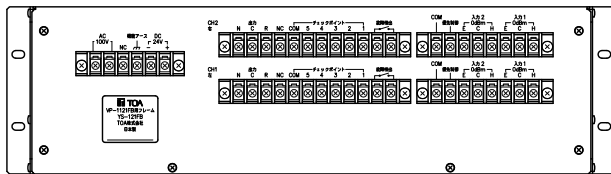

**■ 概要**

プラグインパワーアンプVP-1121FBを2台、収納することができます。  
E1A規格に適合するラックに取付けることができます（3サイズ）。

**■ 仕様**

収納アンプ	VP-1121FB（別売）：最大2台
入出力端子	M4ねじ端子 バリアー間隔9 mm
仕上	表面処理鋼板 黒（マンセルN1.0近似色） 3分艶 塗装
寸法	483（W）×132.6（H）×388（D）mm（端子カバー（付属）装着時）
質量	4.3 kg
付属品	ラック取付ねじ（座金付き）…4，端子カバー取付ねじ…10， 端子カバー（6P用）…1，端子カバー（8P用）…2，端子カバー（12P用）…2

**■ 外観図**

背面図

上面図

正面図

側面図

単位：mm 縮尺：1/6