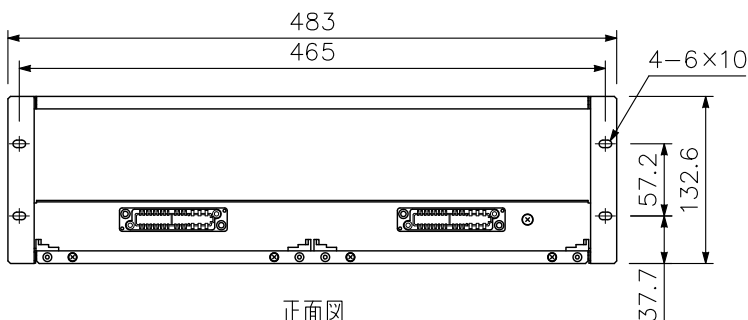

**■ 概要**

プラグインパワーアンプVP-1121FBを2台、収納することができます。  
E1A規格に適合するラックに取付けることができます（3サイズ）。

**■ 仕様**

収納アンプ	VP-1121FB（別売）：最大2台
入出力端子	M4ねじ端子 バリアー間隔9 mm
仕上	表面処理鋼板 黒（マンセルN1.0近似色） 3分艶 塗装
寸法	483（W）×132.6（H）×388（D）mm（端子カバー（付属）装着時）
質量	4.3 kg
付属品	ラック取付ねじ（座金付き）…4，端子カバー取付ねじ…10， 端子カバー（6P用）…1，端子カバー（8P用）…2，端子カバー（12P用）…2

**■ 外観図**

背面図

上面図

正面図

側面図

単位：mm 縮尺：1/6